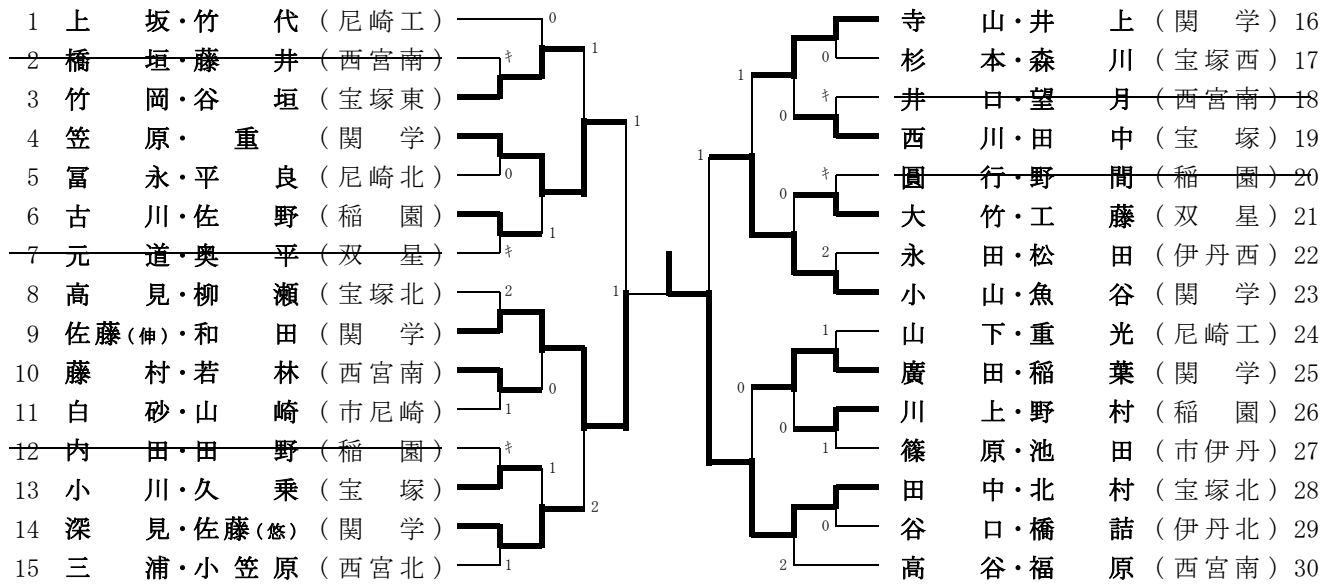

男子ダブルスB級

男子ダブルスB級のランキング表

第1位	田中・北村	宝塚北
第2位	佐藤(伸)・和田	関学
第3位	小山・魚谷	関学
第3位	笠原・重	関学