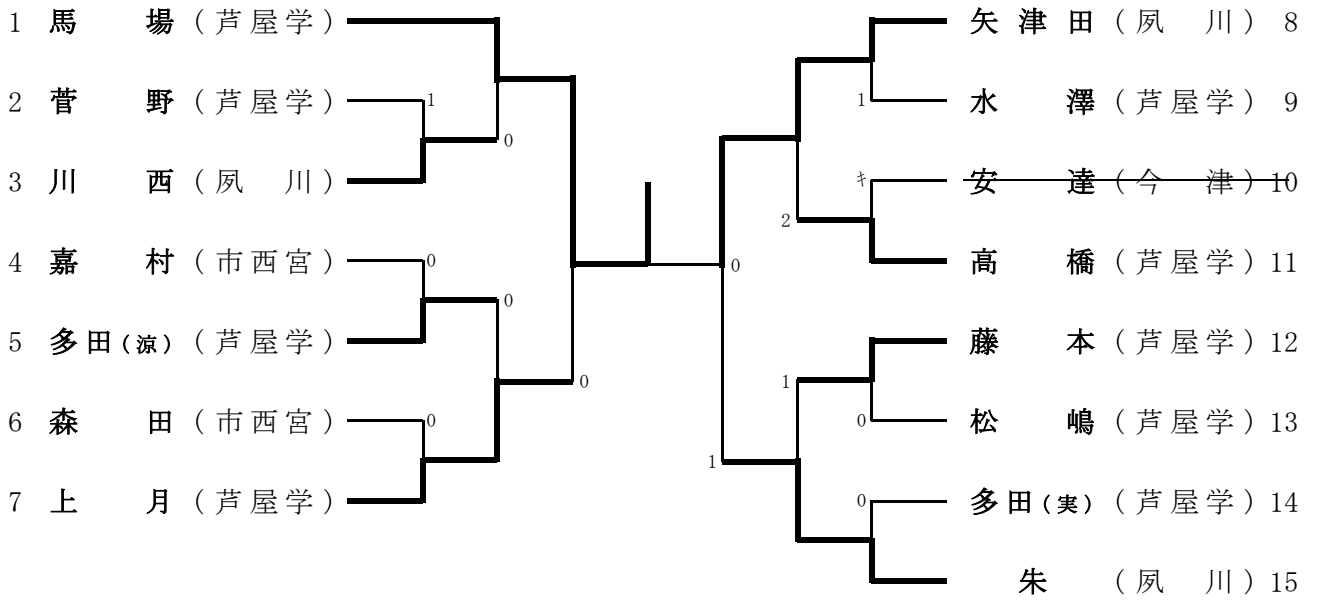

女子シングルス・推薦者

女子シングルス・推薦者のランキング表

第1位	馬場	芦屋学
第2位	矢津田	夙川
第3位	上月	芦屋学
第3位	朱	夙川
第5位	川西	夙川
第5位	高橋	芦屋学
第5位	多田(涼)	芦屋学
第5位	藤本	芦屋学
第9位	水澤	芦屋学
第9位	森田	市西宮
第9位	多田(実)	芦屋学
第9位	菅野	芦屋学
第9位	嘉村	市西宮
第9位	松嶋	芦屋学