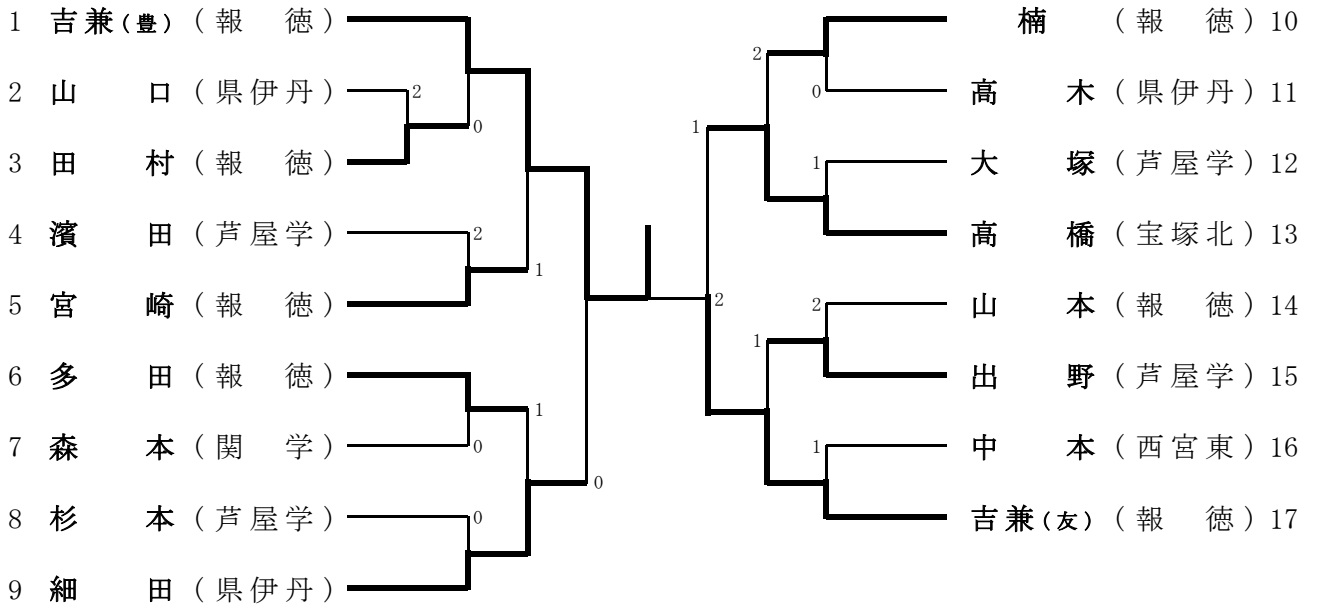

男子シングルス・推薦者

男子シングルス・推薦者のランキング表

第1位	吉兼(豊)	報徳
第2位	吉兼(友)	報徳
第3位	細田	県伊丹
第3位	高橋	宝塚北
第5位	宮崎	報徳
第5位	出野	芦屋学
第5位	多田	報徳
第5位	楠	報徳
第9位	田村	報徳
第9位	中本	西宮東
第9位	杉本	芦屋学
第9位	大塚	芦屋学
第9位	濱田	芦屋学
第9位	山本	報徳
第9位	森本	関学
第9位	高木	県伊丹
第17位	山口	県伊丹