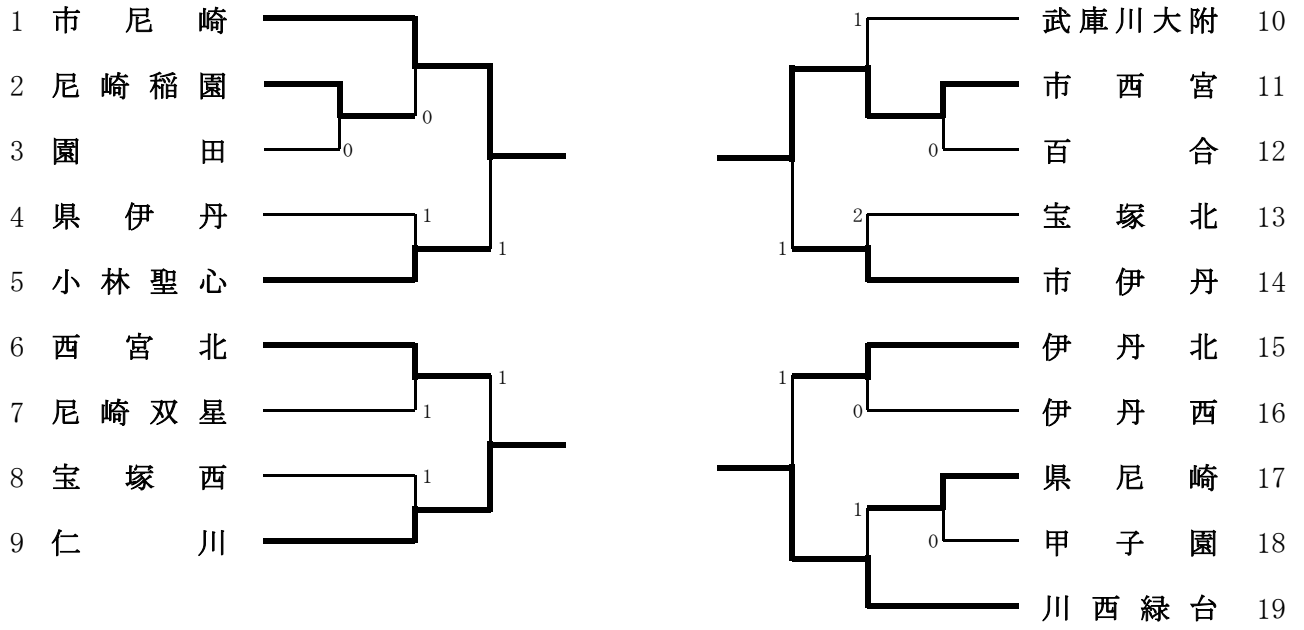

女子学校对抗

女子学校对抗（9～12位決定戦）

女子学校対抗・決勝トーナメント

女子学校対抗・決勝トーナメント（3位決定戦）

女子学校対抗のランキング表

第1位	夙川	県大会出場
第2位	芦屋学園	県大会出場
第3位	尼崎小田	県大会出場
第3位	西宮今津	県大会出場
第5位	市西宮	県大会出場
第5位	川西緑台	県大会出場
第5位	仁川	県大会出場
第5位	市尼崎	県大会出場
第9位	市伊丹	県大会出場
第9位	伊丹北	県大会出場
第9位	西宮北	県大会出場
第9位	小林聖心	
第13位	尼崎稲園	県大会出場
第13位	武庫川大附	県大会出場
第13位	県尼崎	県大会出場
第13位	宝塚西	県大会出場