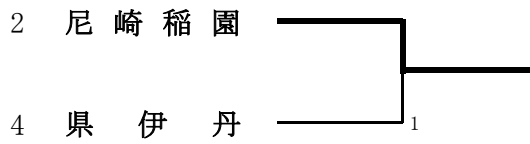

女子学校对抗

女子学校对抗（9～12位決定戦）

女子学校対抗・決勝トーナメント

女子学校対抗・決勝トーナメント（3位決定戦）

女子学校対抗のランキング表

第1位	夙川	県大会出場
第2位	芦屋学園	県大会出場
第3位	尼崎小田	県大会出場
第3位	西宮今津	県大会出場
第5位	市西宮	県大会出場
第5位	川西緑台	県大会出場
第5位	仁川	県大会出場
第5位	市尼崎	県大会出場
第9位	市伊丹	県大会出場
第9位	伊丹北	県大会出場
第9位	西宮北	県大会出場
第9位	小林聖心	
第13位	尼崎稲園	県大会出場
第13位	武庫川大附	県大会出場
第13位	県尼崎	県大会出場
第13位	宝塚西	県大会出場