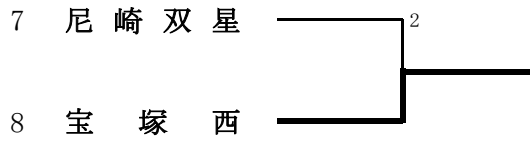

女子学校对抗

女子学校对抗（9～12位決定戦）

女子学校対抗・決勝トーナメント

女子学校対抗・決勝トーナメント（3位決定戦）

女子学校対抗のランキング表

第1位	夙川	県大会出場
第2位	芦屋学園	県大会出場
第3位	尼崎小田	県大会出場
第3位	西宮今津	県大会出場
第5位	市西宮	県大会出場
第5位	川西緑台	県大会出場
第5位	仁川	県大会出場
第5位	市尼崎	県大会出場
第9位	市伊丹	県大会出場
第9位	伊丹北	県大会出場
第9位	西宮北	県大会出場
第9位	小林聖心	
第13位	尼崎稲園	県大会出場
第13位	武庫川大附	県大会出場
第13位	県尼崎	県大会出場
第13位	宝塚西	県大会出場