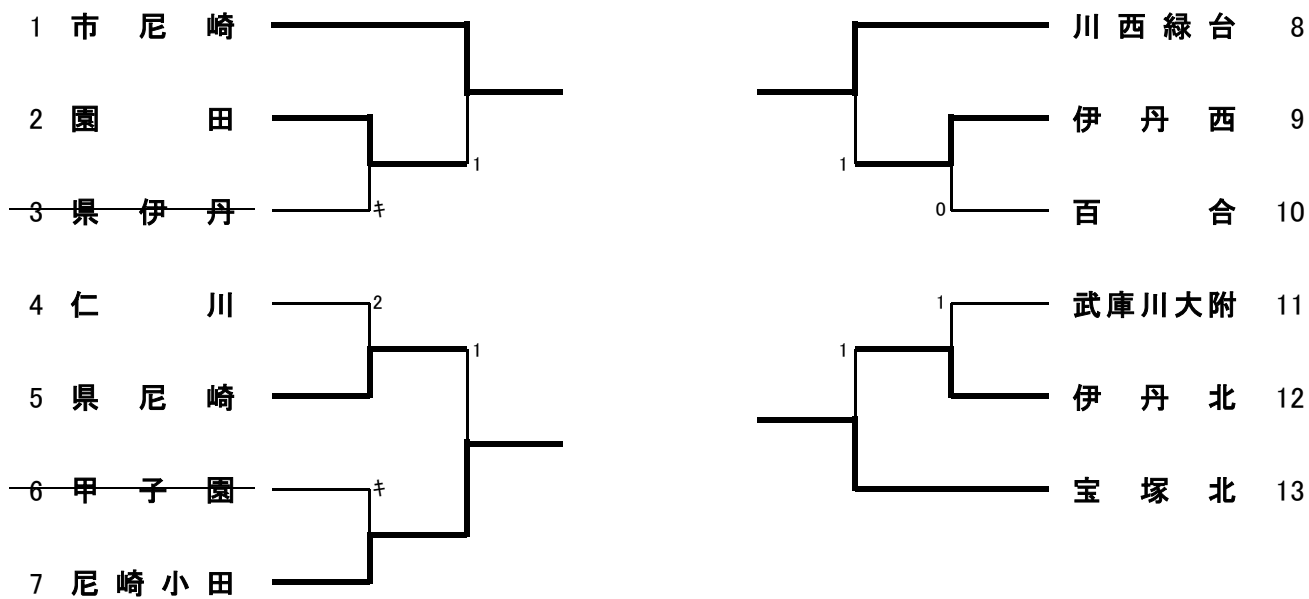

女子学校对抗

女子学校対抗・決勝トーナメント

女子学校対抗・決勝トーナメント（3位決定戦）

3 川西緑台

2 市西宮 5

女子学校对抗（5～6位決定戦）

女子学校对抗（7位決定戦）

女子学校対抗のランキング表

第1位	芦屋学園	県大会出場
第2位	夙川	県大会出場
第3位	川西緑台	県大会出場
第4位	市西宮	県大会出場
第5位	市尼崎	県大会出場
第5位	尼崎小田	県大会出場
第5位	宝塚北	県大会出場
第5位	西宮今津	県大会出場
第9位	伊丹西	県大会出場
第9位	県尼崎	県大会出場
第9位	伊丹北	県大会出場
第12位	園田	