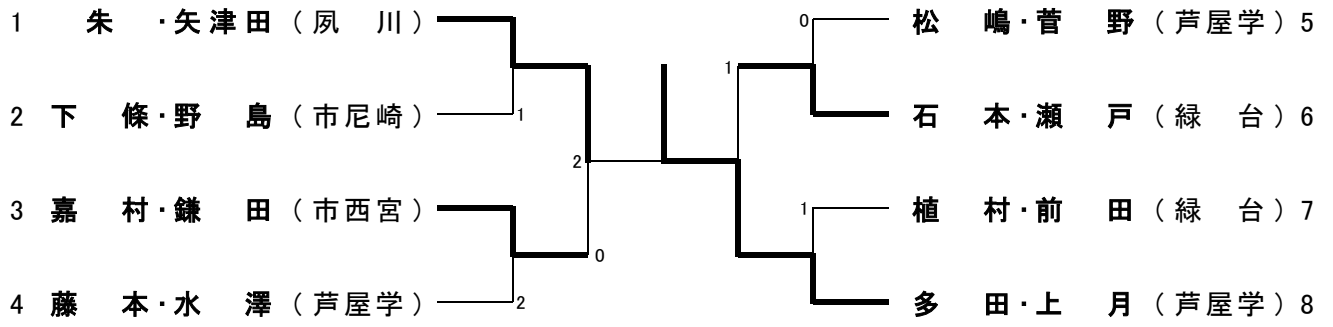

女子ダブルス

女子ダブルス・決勝トーナメント

女子ダブルス（9位決定戦）

女子ダブルスのランキング表

第1位	多田・上月	芦屋学	県大会出場
第2位	朱・矢津田	夙川	県大会出場
第3位	石本・瀬戸	緑台	県大会出場
第3位	嘉村・鎌田	市西宮	県大会出場
第5位	植村・前田	緑台	県大会出場
第5位	下條・野島	市尼崎	県大会出場
第5位	松嶋・菅野	芦屋学	県大会出場
第5位	藤本・水澤	芦屋学	県大会出場
第9位	萩原・村山	今津	県大会出場
第9位	岡田・澤田	県芦屋	県大会出場
第9位	宇治・田中	市西宮	県大会出場
第9位	安達・水元	今津	県大会出場
第13位	久保田・柴田	今津	県大会出場
第14位	宮本・植田	宝塚北	
第14位	村上・山口	尼崎北	
第14位	藤原・廣松	芦屋学	
第14位	森田・岩崎	市西宮	
第14位	森(来)・立川	伊丹北	
第14位	佐藤・藤田	園田	
第14位	上嶋・岡田	仁川	