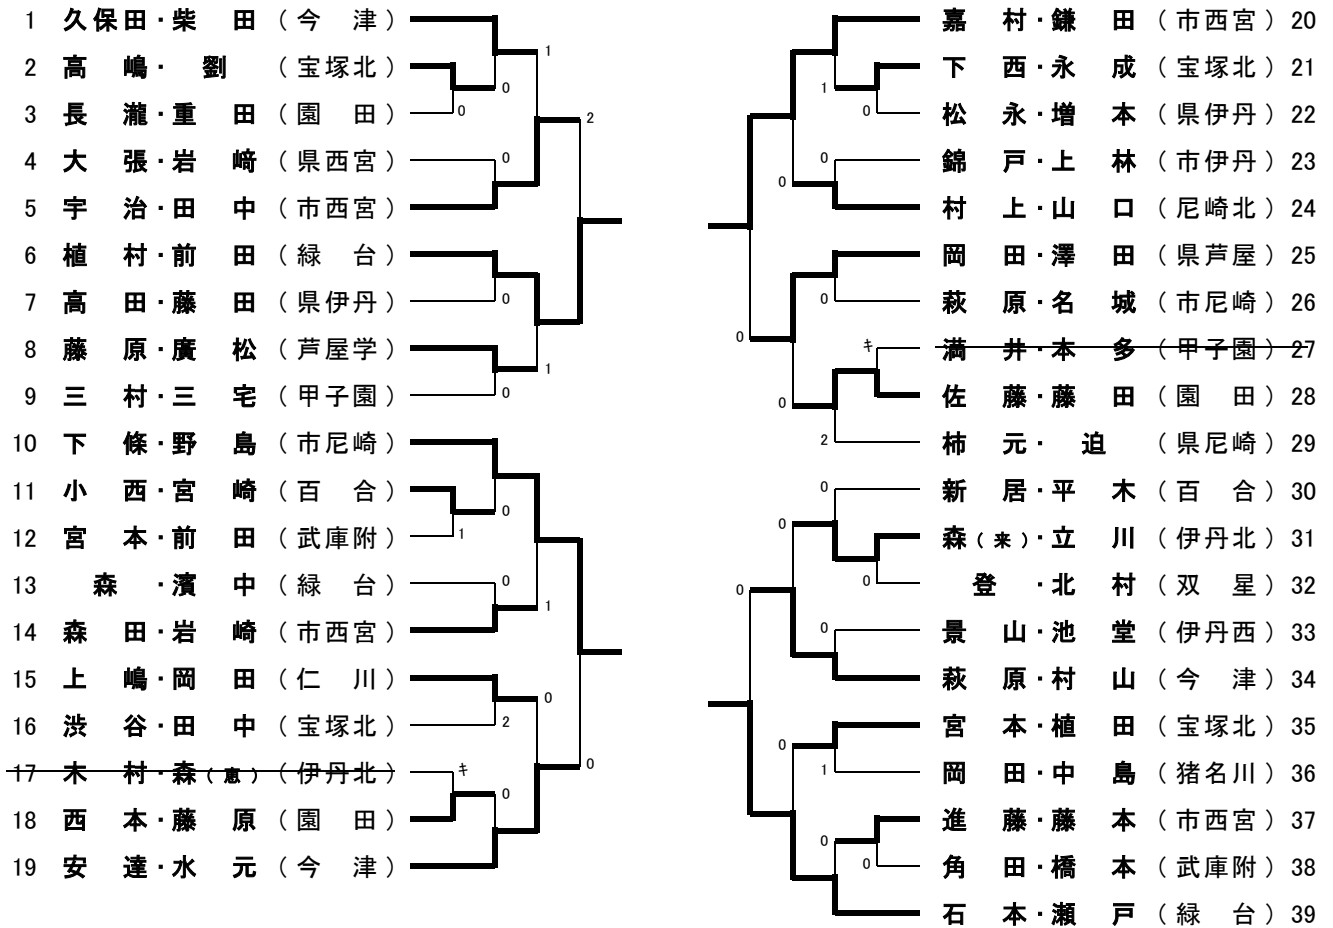

女子ダブルス

女子ダブルス・決勝トーナメント

女子ダブルス（9位決定戦）

女子ダブルスのランキング表

第1位	多田・上月	芦屋学	県大会出場
第2位	朱・矢津田	夙川	県大会出場
第3位	石本・瀬戸	緑台	県大会出場
第3位	嘉村・鎌田	市西宮	県大会出場
第5位	植村・前田	緑台	県大会出場
第5位	下條・野島	市尼崎	県大会出場
第5位	松嶋・菅野	芦屋学	県大会出場
第5位	藤本・水澤	芦屋学	県大会出場
第9位	萩原・村山	今津	県大会出場
第9位	岡田・澤田	県芦屋	県大会出場
第9位	宇治・田中	市西宮	県大会出場
第9位	安達・水元	今津	県大会出場
第13位	久保田・柴田	今津	県大会出場
第14位	宮本・植田	宝塚北	
第14位	村上・山口	尼崎北	
第14位	藤原・廣松	芦屋学	
第14位	森田・岩崎	市西宮	
第14位	森(来)・立川	伊丹北	
第14位	佐藤・藤田	園田	
第14位	上嶋・岡田	仁川	