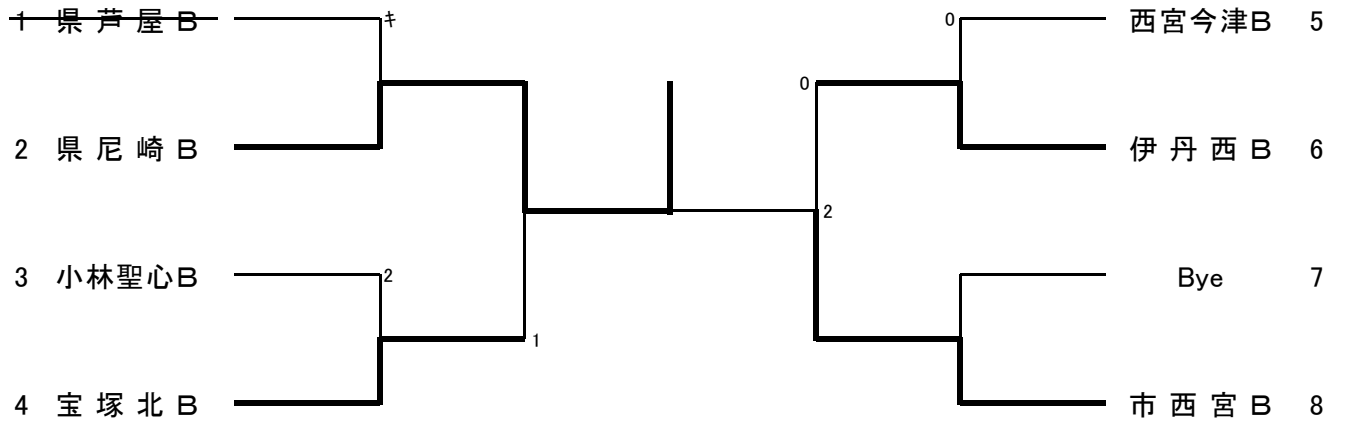

女子学校对抗B級

女子学校対抗B級のランキング表

第1位	県尼崎B
第2位	市西宮B