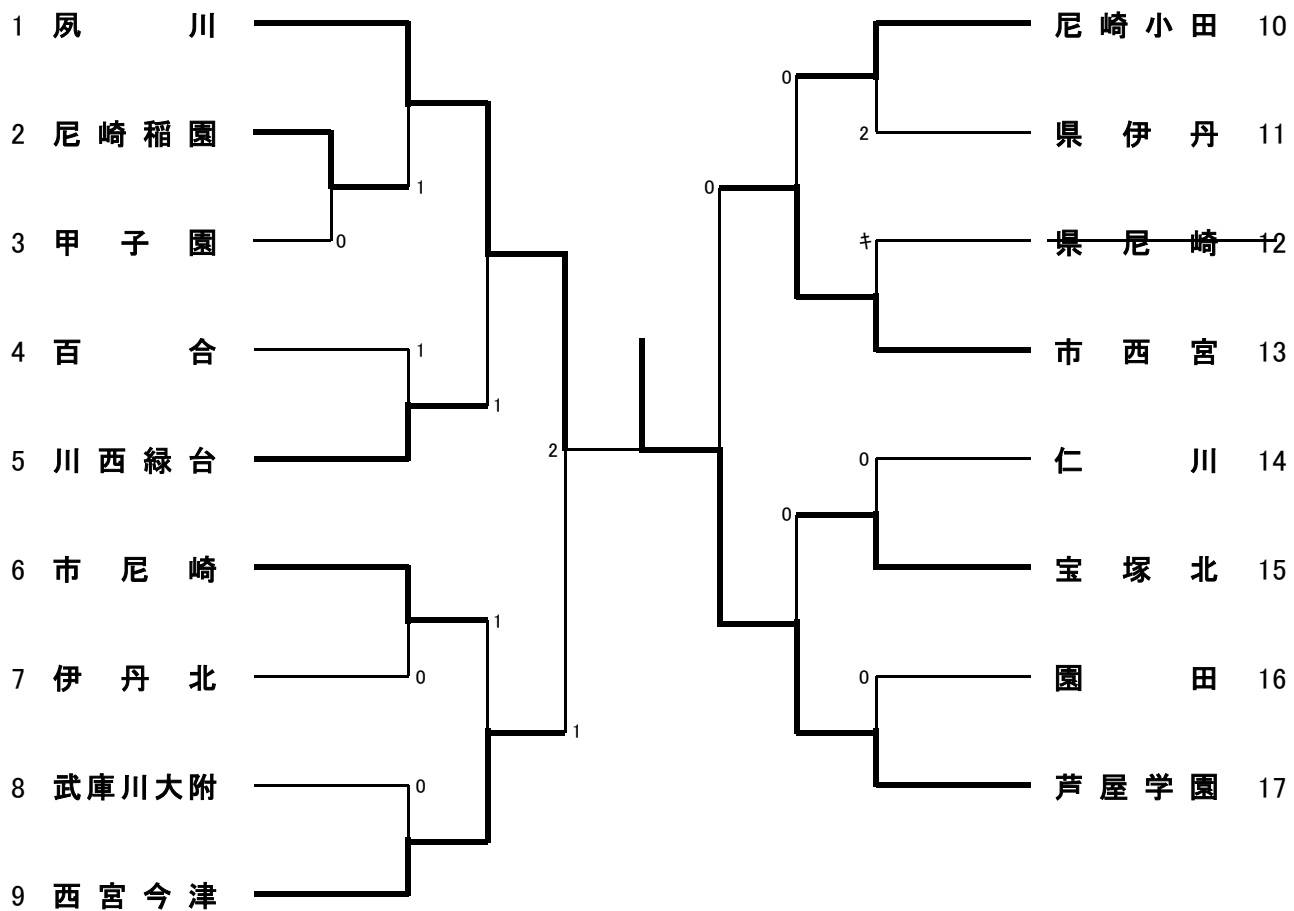

女子学校对抗A級

女子学校对抗A級（3位決定戦）

女子学校対抗A級のランキング表

第1位	芦屋学園
第2位	夙川
第3位	市西宮
第4位	西宮今津
第5位	宝塚北
第5位	川西緑台
第5位	尼崎小田
第5位	市尼崎