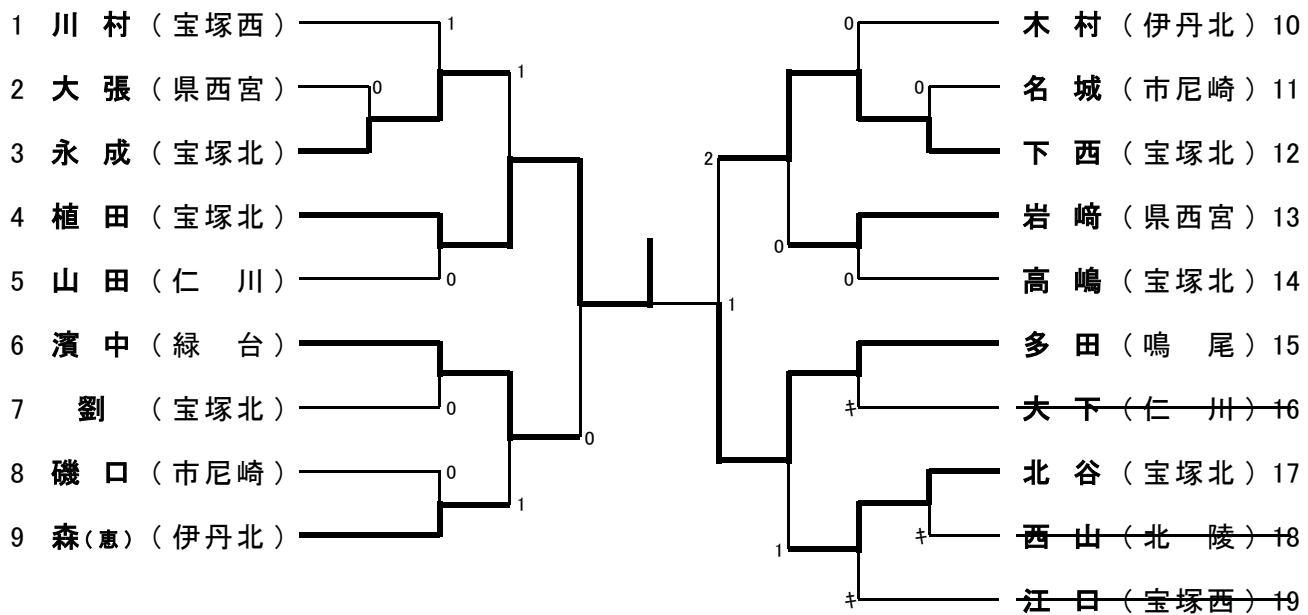

女子シングルスB級

女子シングルスB級のランキング表

第1位	植田	宝塚北
第2位	多田	鳴尾
第3位	濱中	緑台
第3位	下西	宝塚北