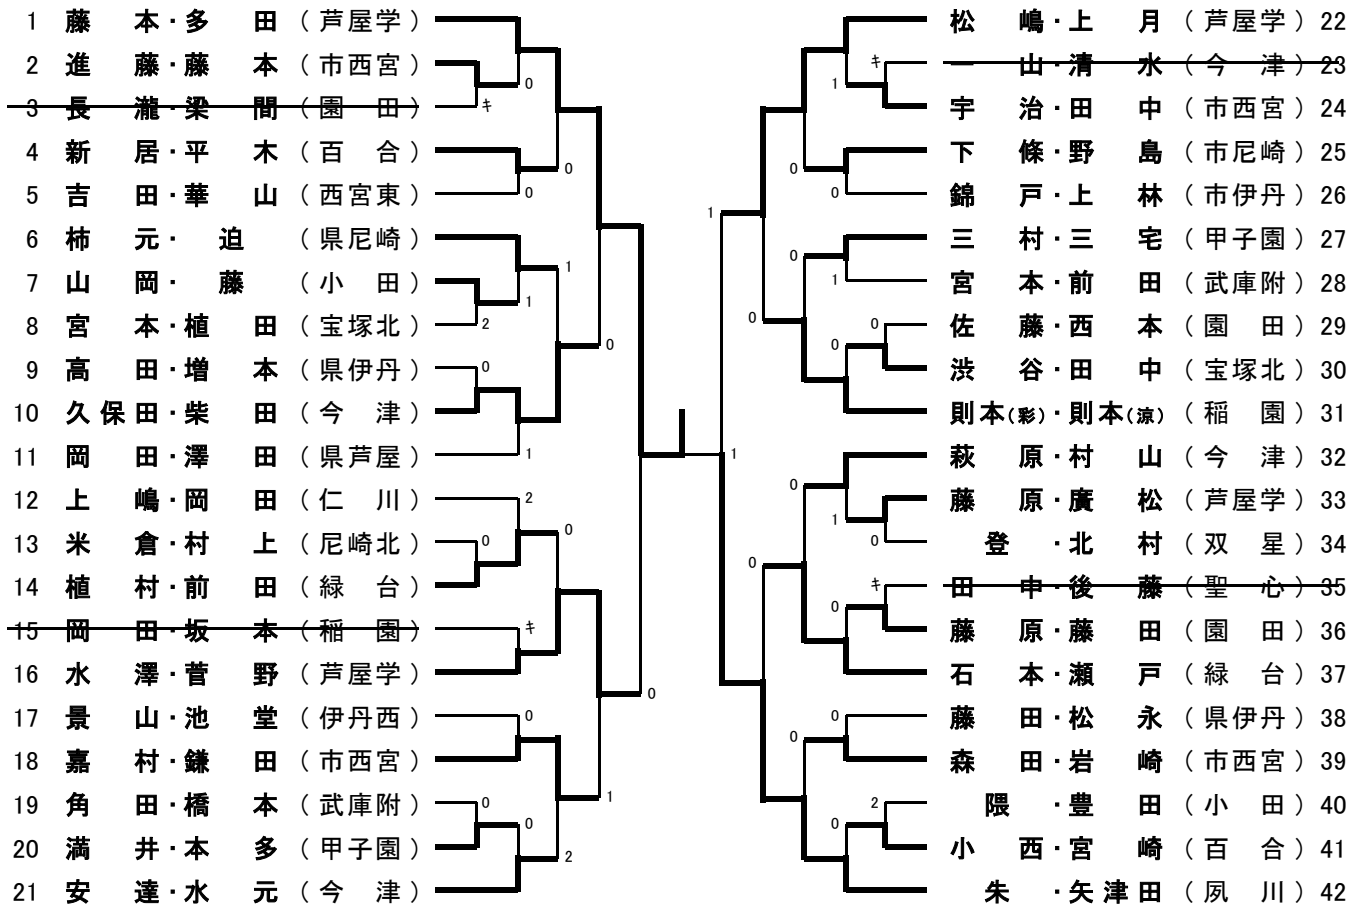

女子ダブルスA級

女子ダブルスA級のランキング表

第1位	藤本・多田	芦屋学
第2位	朱・矢津田	夙川
第3位	水澤・菅野	芦屋学
第3位	松嶋・上月	芦屋学
第5位	久保田・柴田	今津
第5位	石本・瀬戸	緑台
第5位	嘉村・鎌田	市西宮
第5位	則本(彩)・則本(涼)	稲園
第9位	新居・平木	百合
第9位	森田・岩崎	市西宮
第9位	植村・前田	緑台
第9位	下條・野島	市尼崎
第9位	柿元・迫	県尼崎
第9位	萩原・村山	今津
第9位	安達・水元	今津
第9位	三村・三宅	甲子園