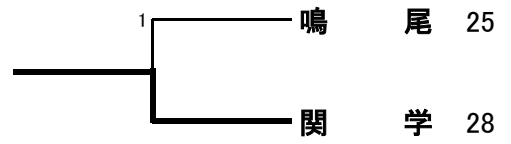

男子学校对抗A級

男子学校对抗A級（3位決定戦）

10 伊 丹 西

1 尼崎双星 27

男子学校对抗A級（9～12位決定戦）

男子学校対抗A級のランキング表

第1位	報徳
第2位	芦屋学園
第3位	伊丹西
第4位	尼崎双星
第5位	尼崎稲園
第5位	宝塚北
第5位	市西宮
第5位	尼崎小田
第9位	伊丹北
第9位	市伊丹
第9位	関学
第9位	西宮東
第13位	市尼崎
第13位	西宮今津
第13位	西宮北
第13位	鳴尾