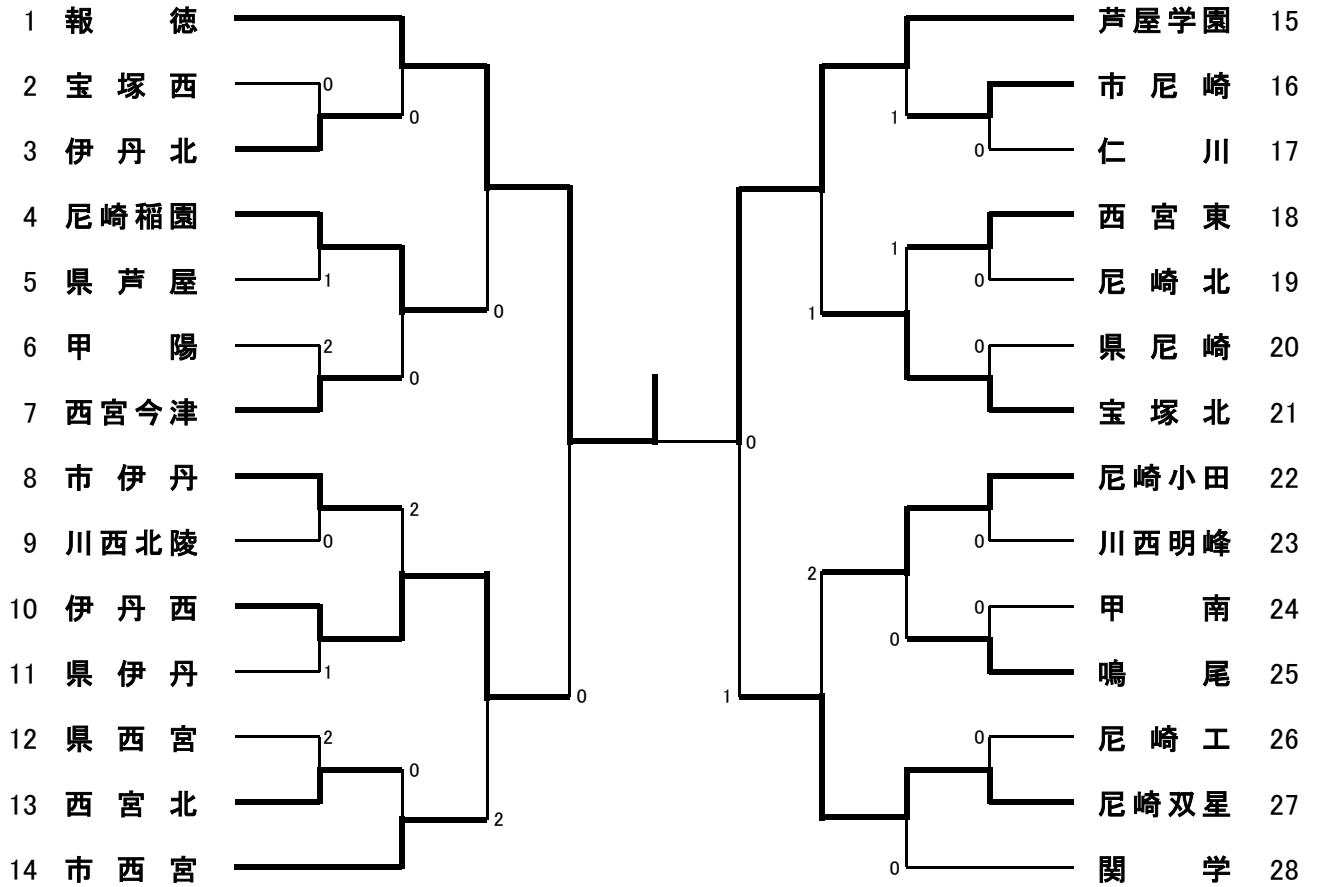

男子学校对抗A級

男子学校对抗A級（3位決定戦）

10 伊 丹 西

1 尼崎双星 27

男子学校对抗A級（9～12位決定戦）

男子学校対抗A級のランキング表

第1位	報徳
第2位	芦屋学園
第3位	伊丹西
第4位	尼崎双星
第5位	尼崎稲園
第5位	宝塚北
第5位	市西宮
第5位	尼崎小田
第9位	伊丹北
第9位	市伊丹
第9位	関学
第9位	西宮東
第13位	市尼崎
第13位	西宮今津
第13位	西宮北
第13位	鳴尾