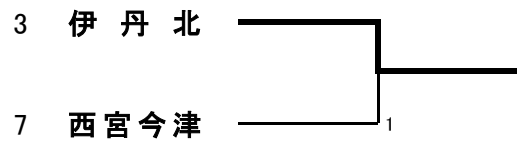

男子学校对抗A級

男子学校对抗A級（3位決定戦）

10 伊 丹 西

1 尼崎双星 27

男子学校对抗A級（9～12位決定戦）

男子学校対抗A級のランキング表

第1位	報徳
第2位	芦屋学園
第3位	伊丹西
第4位	尼崎双星
第5位	尼崎稲園
第5位	宝塚北
第5位	市西宮
第5位	尼崎小田
第9位	伊丹北
第9位	市伊丹
第9位	関学
第9位	西宮東
第13位	市尼崎
第13位	西宮今津
第13位	西宮北
第13位	鳴尾