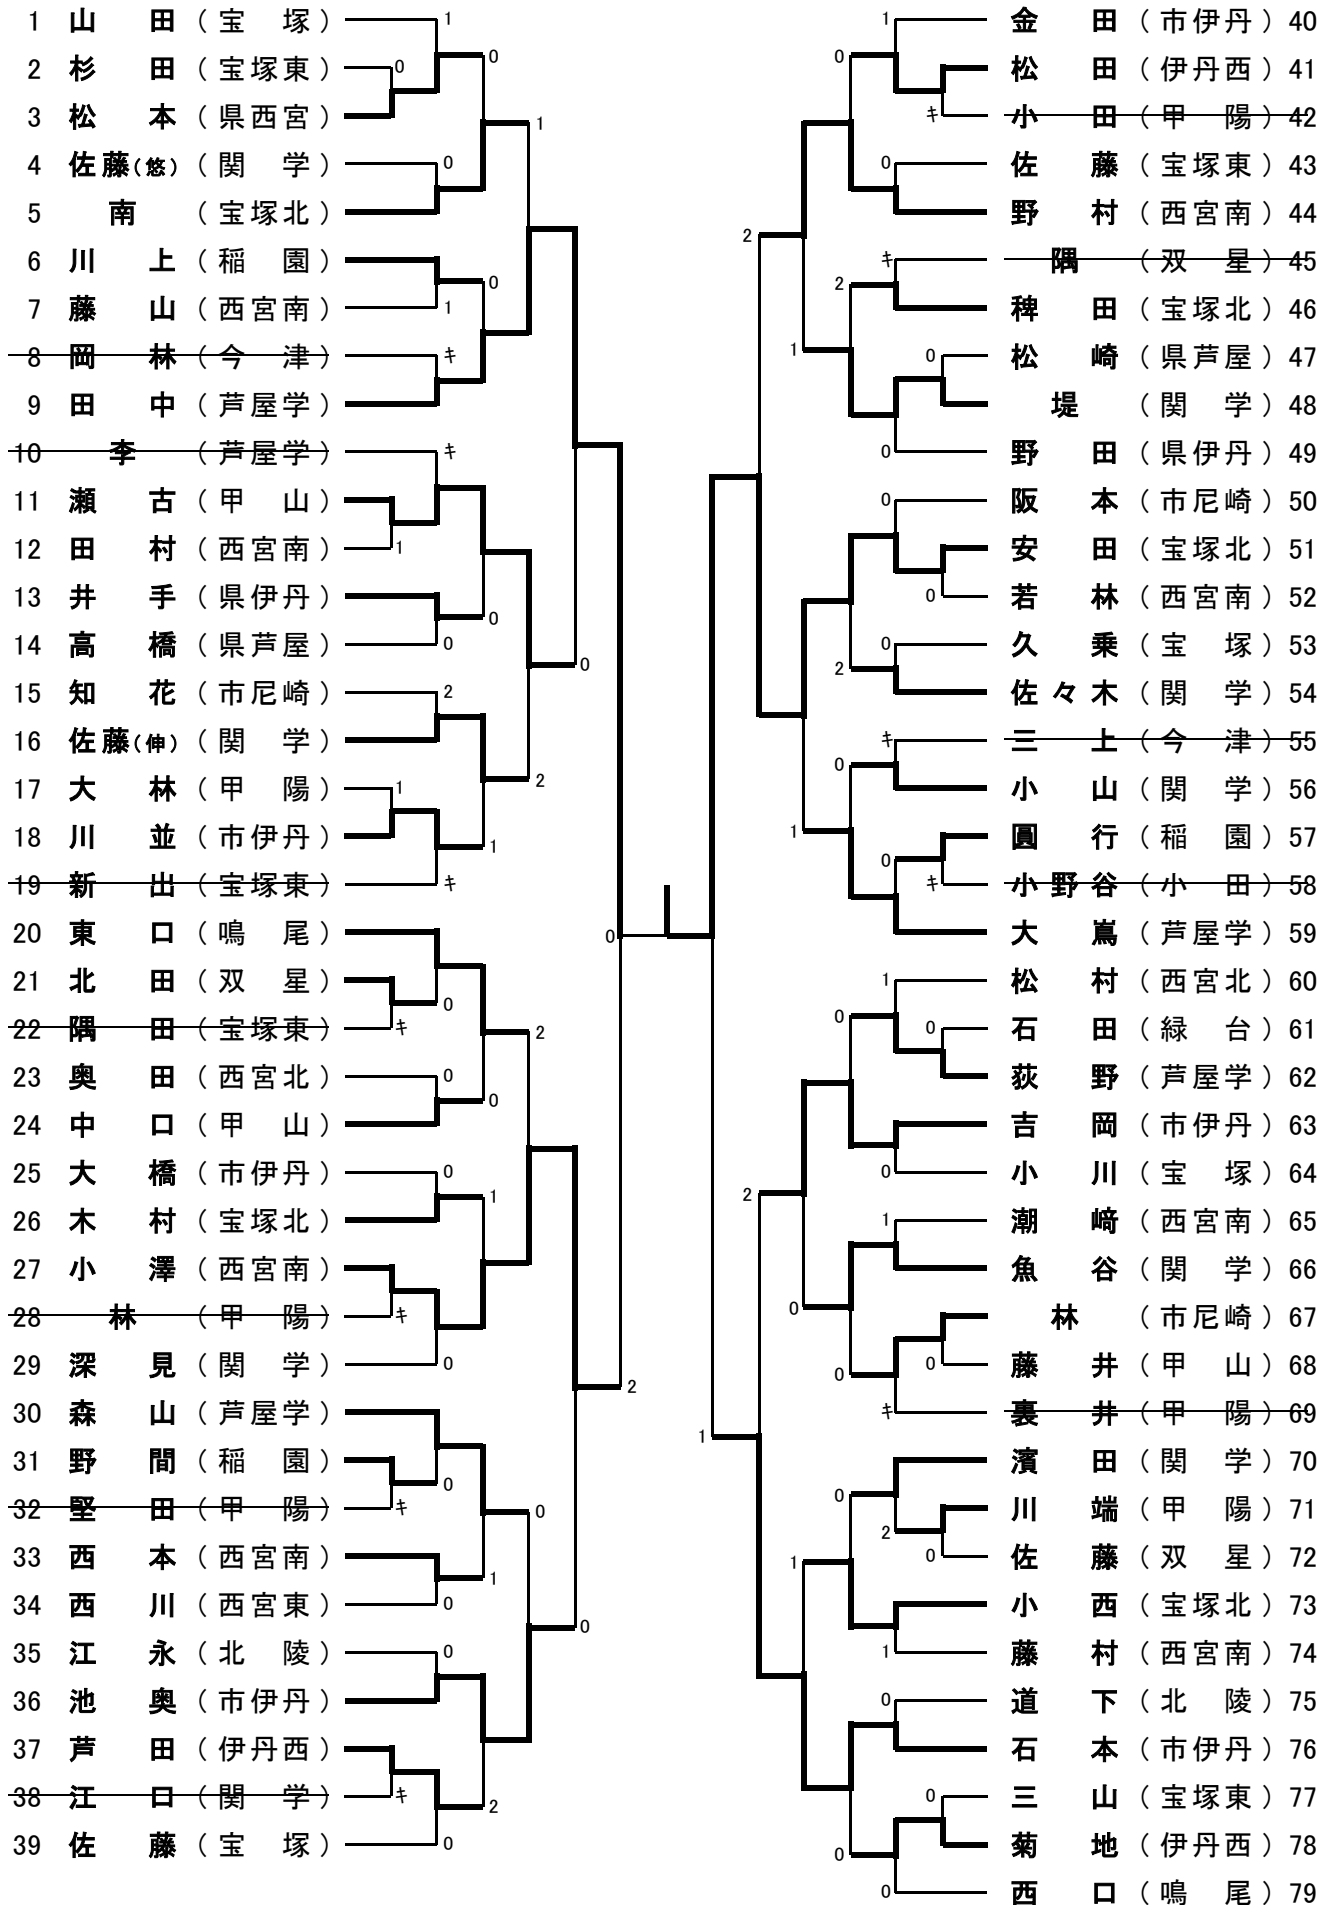

男子シングルスB級

男子シングルスB級のランキング表

第1位	安田	宝塚北
第2位	田中	芦屋学
第3位	石本	市伊丹
第3位	小澤	西宮南