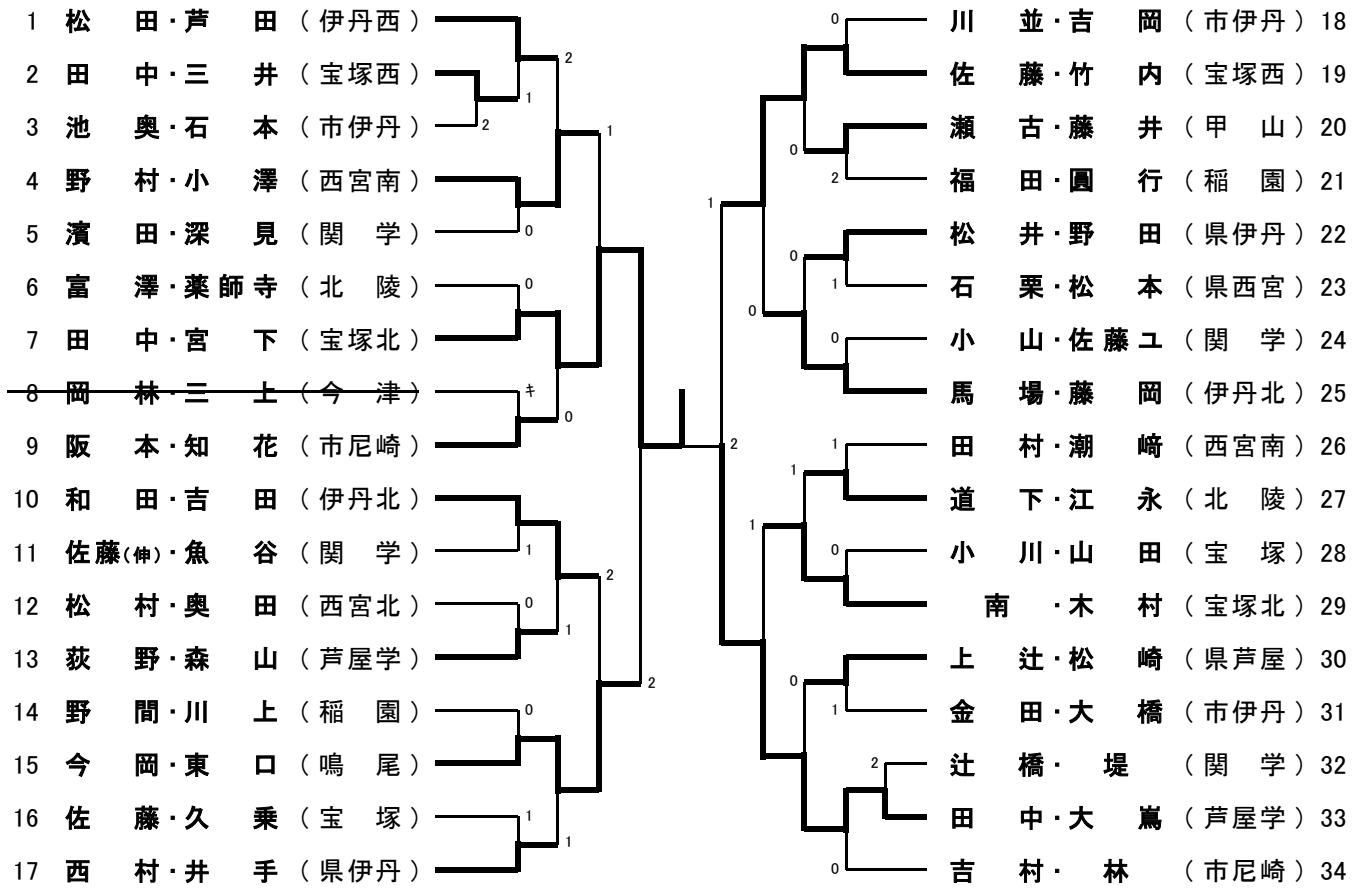

男子ダブルスB級

男子ダブルスB級のランキング表

第1位	田中・宮下	宝塚北
第2位	田中・大島	芦屋学
第3位	今岡・東口	鳴尾
第3位	佐藤・竹内	宝塚西