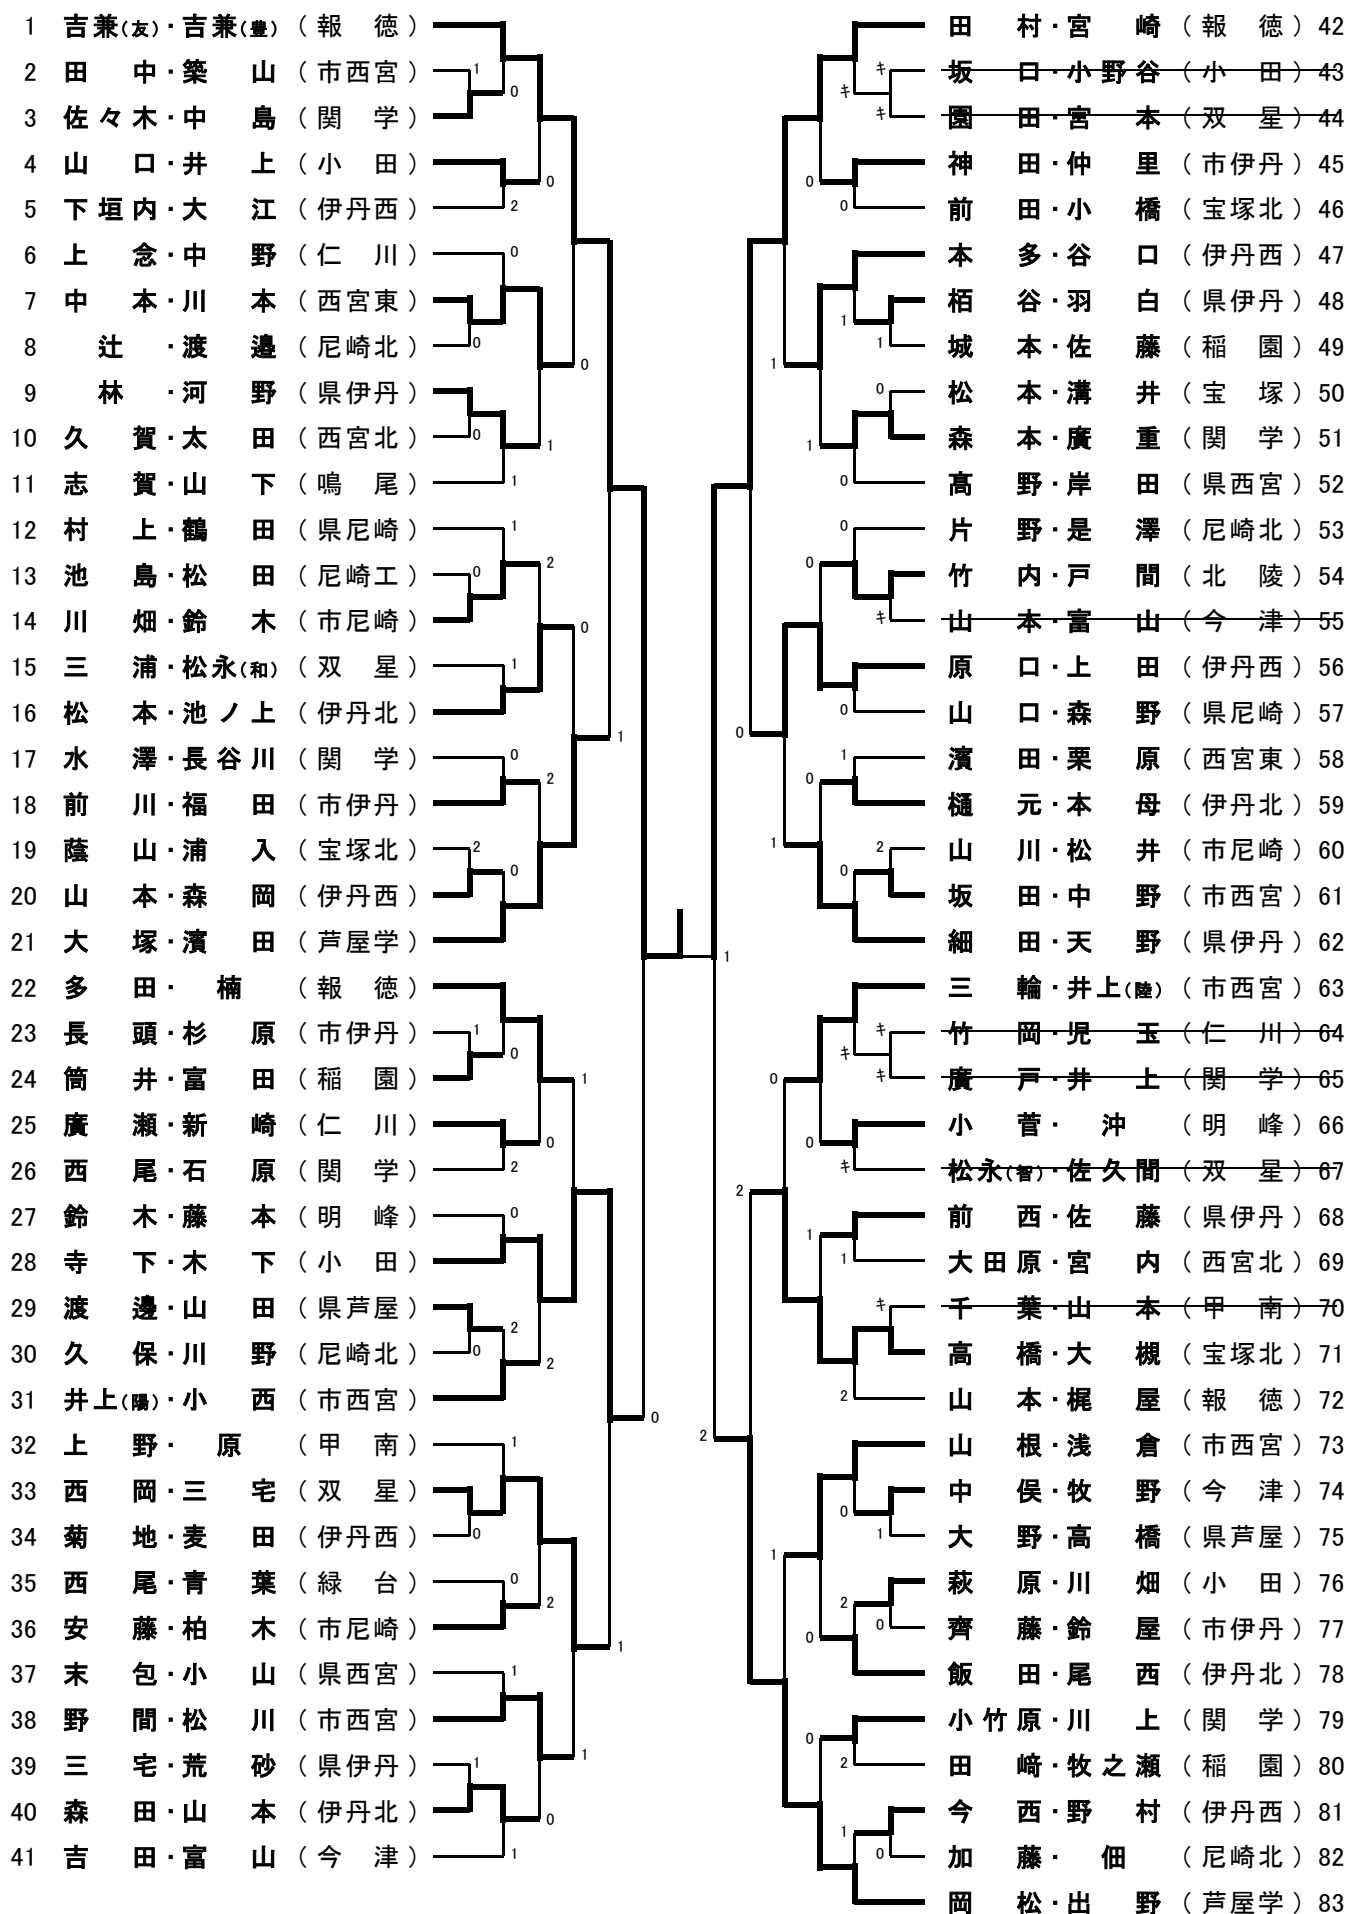

男子ダブルスA級

男子ダブルスA級のランキング表

第1位	吉兼(友)・吉兼(豊)	報徳
第2位	田村・宮崎	報徳
第3位	寺下・木下	小田
第3位	岡松・出野	芦屋学
第5位	大塚・濱田	芦屋学
第5位	原口・上田	伊丹西
第5位	西岡・三宅	双星
第5位	高橋・大槻	宝塚北
第9位	中本・川本	西宮東
第9位	本多・谷口	伊丹西
第9位	多田・楠	報徳
第9位	山根・浅倉	市西宮
第9位	松本・池ノ上	伊丹北
第9位	細田・天野	県伊丹
第9位	野間・松川	市西宮
第9位	三輪・井上(陸)	市西宮