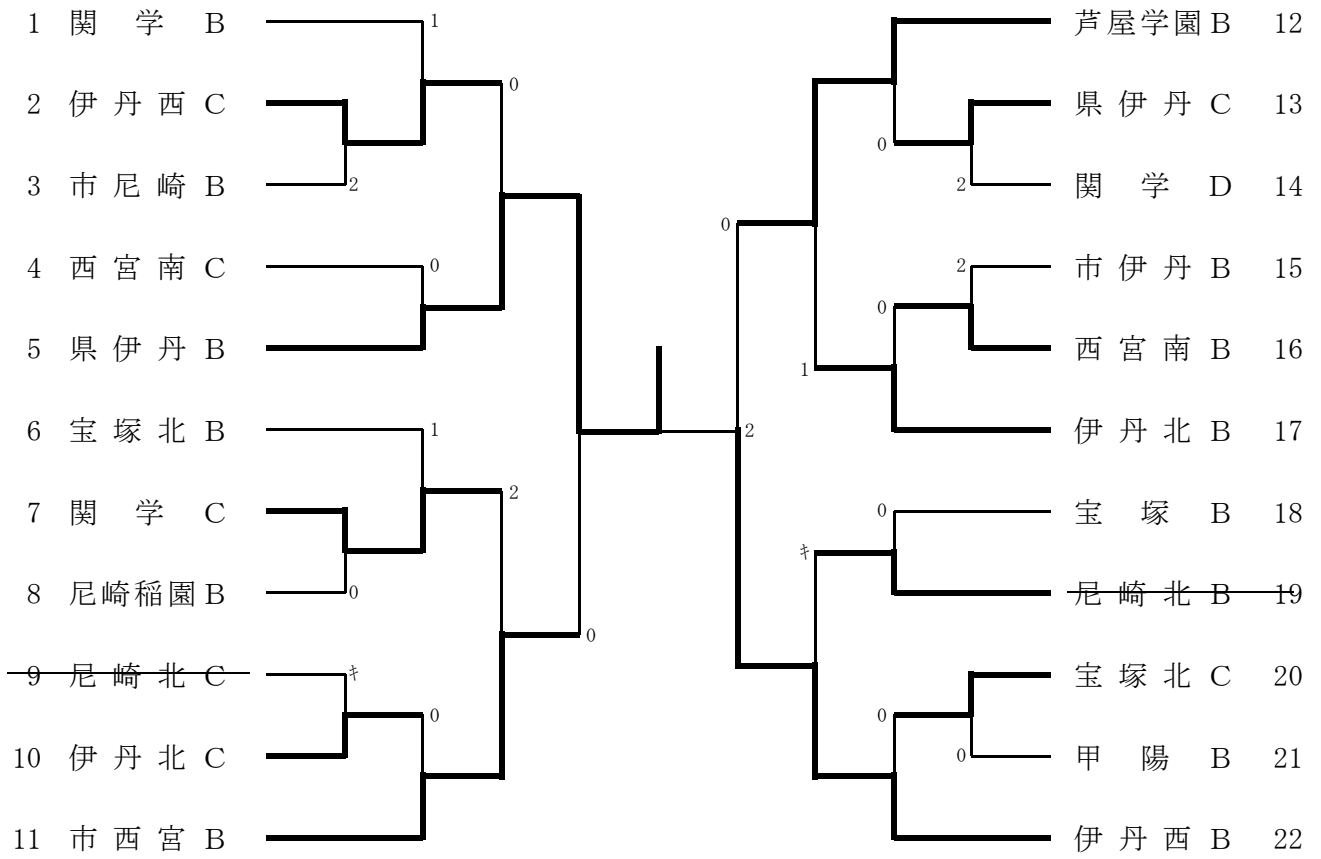

男子学校対抗B級

男子学校対抗B級のランキング表

第1位	県伊丹B
第2位	伊丹西B
第3位	市西宮B
第3位	芦屋学園B