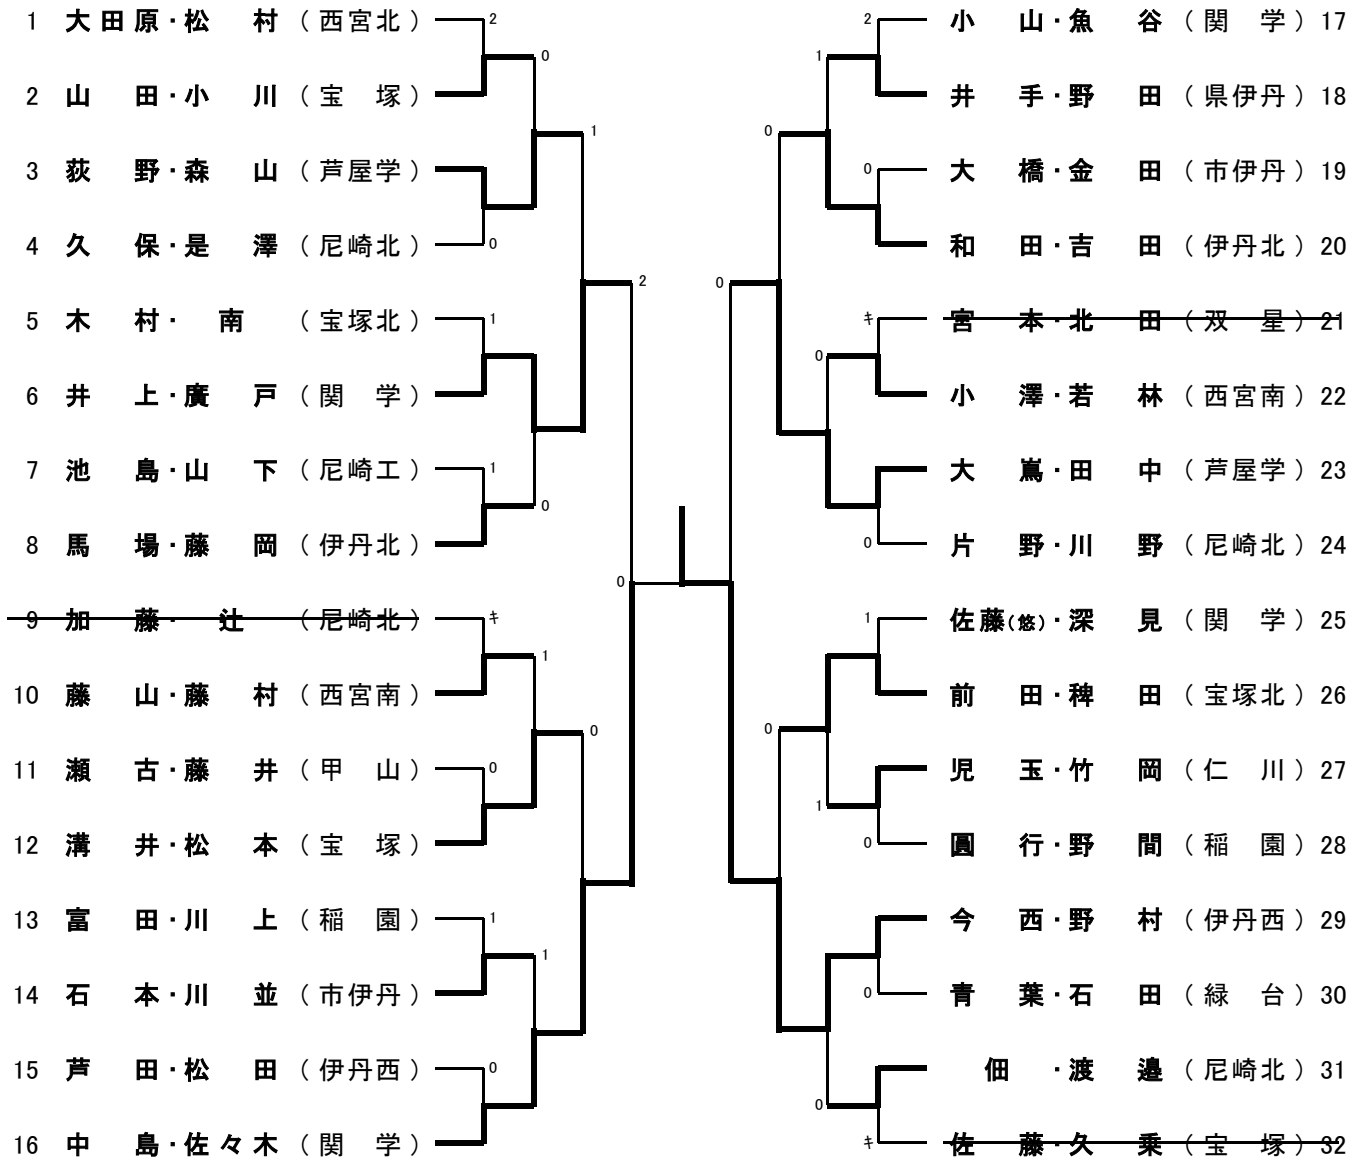

男子ダブルスB級

男子ダブルスB級のランキング表

第1位	今西・野村	伊丹西
第2位	中島・佐々木	関学
第3位	大嵐・田中	芦屋学
第3位	井上・廣戸	関学