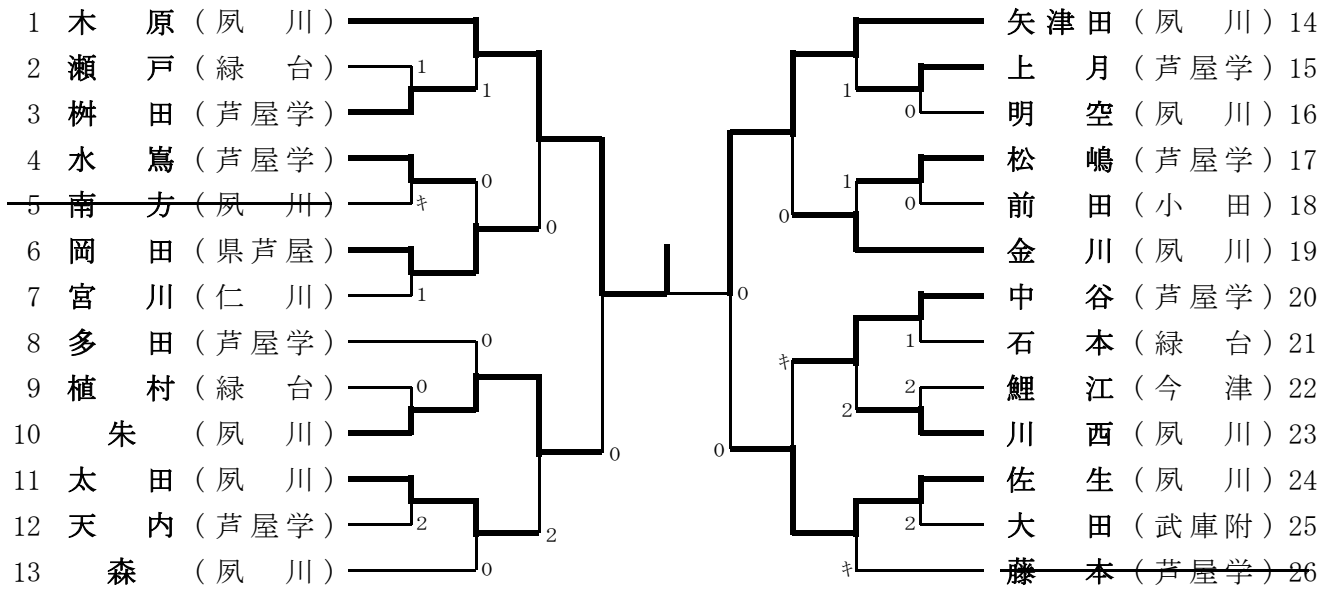

女子シングルス・推薦者

女子シングルス・推薦者のランキング表

第1位	木原	夙川
第2位	矢津田	夙川
第3位	朱	夙川
第3位	佐生	夙川
第5位	岡田	県芦屋
第5位	金川	夙川
第5位	太田	夙川
第5位	中谷	芦屋学
第9位	柘田	芦屋学
第9位	上月	芦屋学
第9位	多田	芦屋学
第9位	水鷲	芦屋学
第9位	松嶋	芦屋学
第9位	森	夙川
第9位	川西	夙川
第9位	藤本	芦屋学
第17位	植村	緑台
第17位	大田	武庫附
第17位	宮川	仁川
第17位	天内	芦屋学
第17位	石本	緑台
第17位	瀬戸	緑台
第17位	明空	夙川
第17位	前田	小田
第17位	鯉江	今津
第17位	南方	夙川