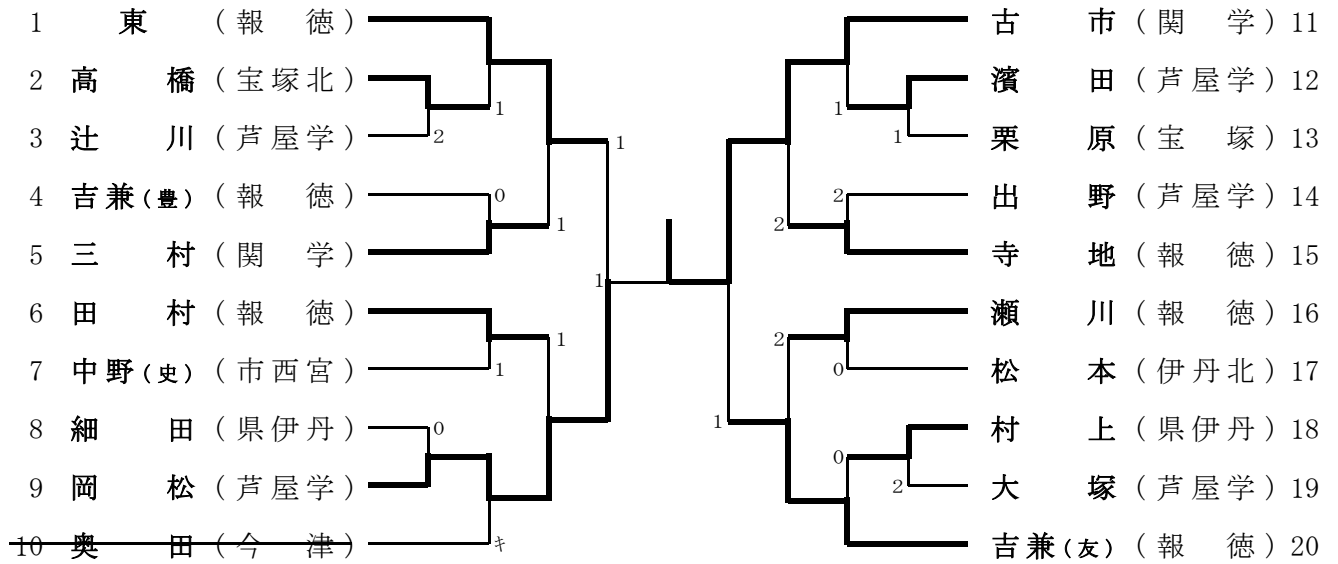

男子シングルス・推薦者

男子シングルス・推薦者のランキング表

第1位	古市	関学
第2位	岡松	芦屋学
第3位	吉兼(友)	報徳
第3位	東	報徳
第5位	寺地	報徳
第5位	田村	報徳
第5位	瀬川	報徳
第5位	三村	関学
第9位	濱田	芦屋学
第9位	村上	県伊丹
第9位	高橋	宝塚北
第9位	出野	芦屋学
第9位	中野(史)	市西宮
第9位	松本	伊丹北
第9位	吉兼(豊)	報徳
第17位	細田	県伊丹
第17位	栗原	宝塚
第17位	大塚	芦屋学
第17位	辻川	芦屋学