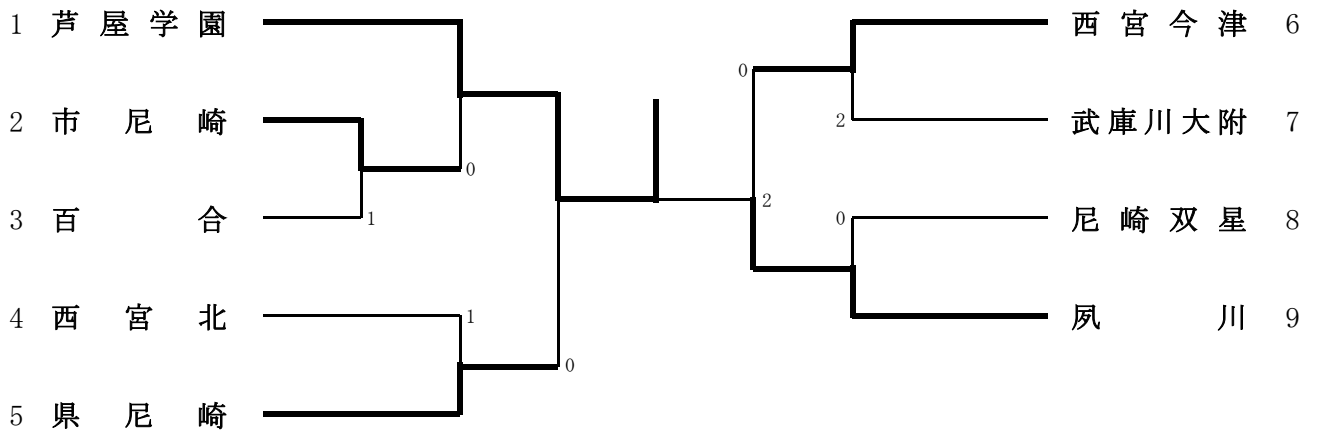

女子学校対抗予選リーグ

Aブロック	1 市西宮	2 小林聖心	3 尼崎双星	勝敗	順位
1 市西宮		2-3	3-2	1勝 1敗	2位
2 小林聖心	3-2		① 1-3	1勝 1敗	3位
3 尼崎双星	2-3	① 3-1		1勝 1敗	1位

Bブロック	4 県伊丹	5 百合	6 仁川	7 宝塚北	順位
4 県伊丹		① 2-3	3-2	—	3位
5 百合	① 3-2		—	3-2	1位
6 仁川	2-3	—		② 1-3	4位
7 宝塚北	—	2-3	② 3-1		2位

Cブロック	8 武庫川大附	9 甲子園	10 市伊丹	11 尼崎小田	順位
8 武庫川大附		① 3-0	—	3-1	1位
9 甲子園	① 0-3		0-3	—	4位
10 市伊丹	—	3-0		② 0-3	3位
11 尼崎小田	1-3	—	② 3-0		2位

Dブロック	12 伊丹北	13 尼崎稲園	14 市尼崎	勝敗	順位
12 伊丹北		① 3-1	1-3	1勝 1敗	2位
13 尼崎稲園	① 1-3		1-3	0勝 2敗	3位
14 市尼崎	3-1	3-1		2勝 0敗	1位

県大会
決定戦

Aブロック3位	2 小林聖心	2-3	4 県伊丹	Bブロック3位
Cブロック3位	10 市伊丹	3-0	13 尼崎稲園	Dブロック3位

県大会
最終決定戦

2 小林聖心	1-3	13 尼崎稲園

女子学校対抗・決勝トーナメント