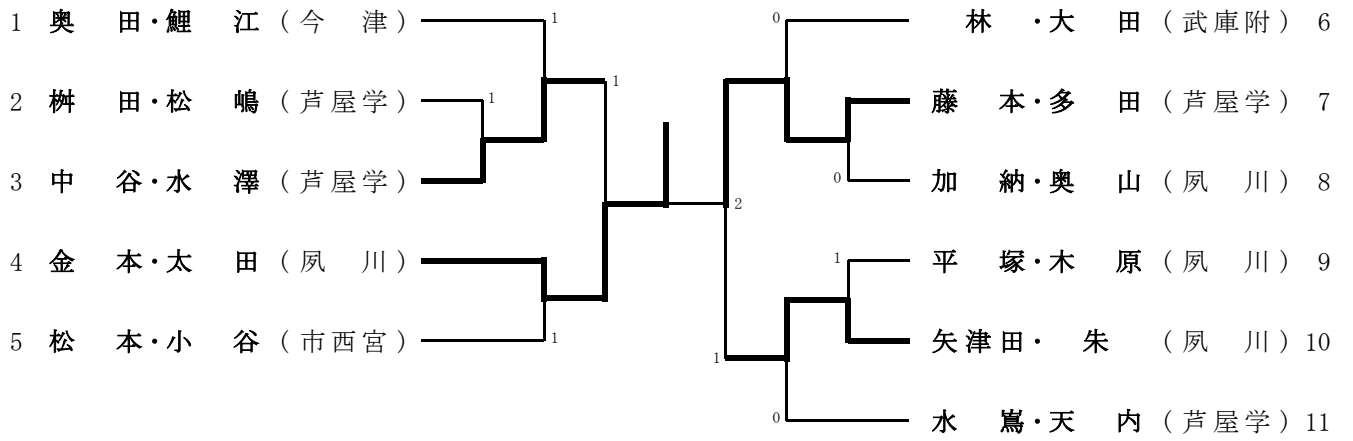

女子ダブルス・決勝トーナメント

女子ダブルスのランキング表

第1位	金本・太田	夙川	県大会出場
第2位	藤本・多田	芦屋学	県大会出場
第3位	中谷・水澤	芦屋学	県大会出場
第3位	矢津田・朱	夙川	県大会出場
第5位	松本・小谷	市西宮	県大会出場
第5位	林・大田	武庫附	県大会出場
第5位	奥田・鯉江	今津	県大会出場
第5位	水嶋・天内	芦屋学	県大会出場
第9位	加納・奥山	夙川	県大会出場
第9位	榊田・松嶋	芦屋学	県大会出場
第9位	平塚・木原	夙川	県大会出場
第12位	森・金川	夙川	県大会出場
第12位	仲井間・山田	市伊丹	県大会出場
第12位	塩見・池田	西宮北	県大会出場
第12位	佐生・南方	夙川	県大会出場
第16位	原田・荒川	武庫附	
第16位	明空・川西	夙川	
第16位	藤原・山口	芦屋学	
第16位	山本・今村	今津	
第16位	本田・原口	県尼崎	
第16位	内谷・振木	県尼崎	
第16位	田原・奥部	市尼崎	
第16位	坪田・赤瀬	小田	