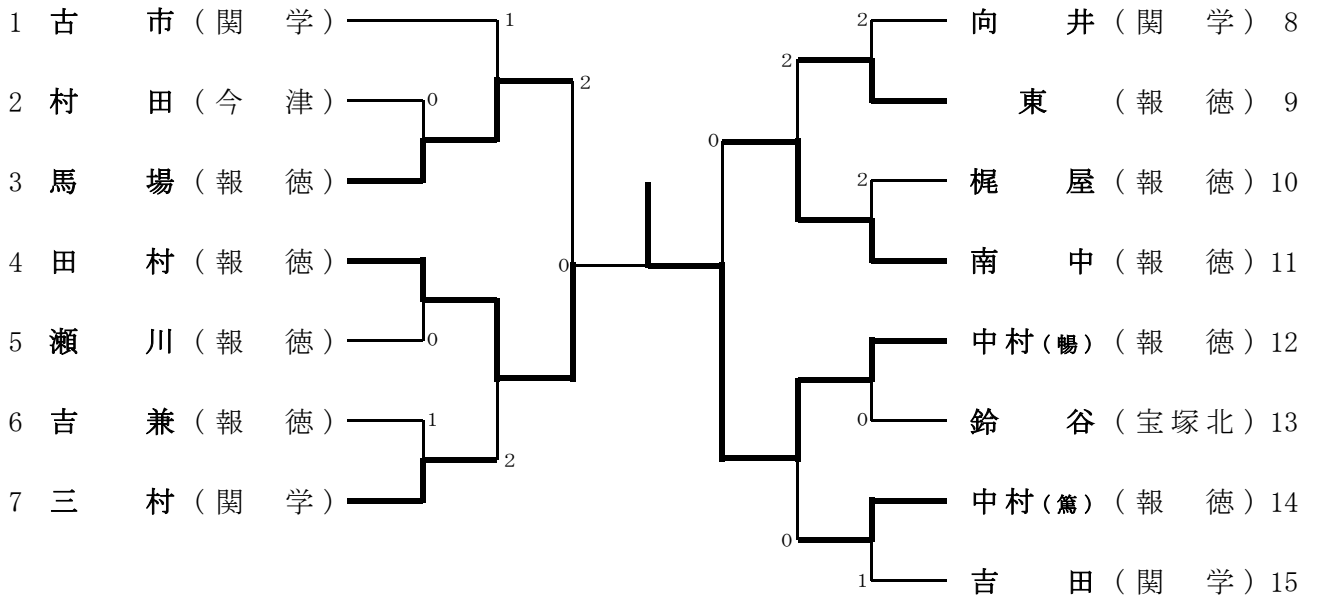

男子シングルス (2)

109	村田	田中	(今津)			高橋	(博)	(伊丹北)	163
110	村田	田中	(宝塚北)	1		高森	島	(双星)	164
111	泉部	染我	(芦屋学)	0	1	ラ	ノ	(尼崎北)	165
112	泉部	染我	(尼崎工)	0		岡	下	(芦屋学)	166
113	泉部	染我	(市伊丹)		0	山	部	(県尼崎)	167
114	泉部	三角	(伊丹北)		1	吉	形	(宝塚北)	168
115	泉部	三角	(鳴尾)	0		高	田	(宝塚北)	169
116	泉部	松浦	(県尼崎)	2		井	橋	(県芦屋)	170
117	泉部	西松	(双星)		2	濱	上	(関学)	171
118	泉部	松故	(西宮南)	0	0	越	田	(市西宮)	172
119	泉部	故白	(県芦屋)	0	0	竹	智	(北陵)	173
120	泉部	故白	(仁川)		0	藤	内	(小田)	174
121	南	廣	(緑台)		0	横	木	(県西宮)	175
122	南	廣	(甲南)		1	安	江	(明峰)	176
123	南	花大	(西宮北)	1	1	高	井	(甲南)	177
124	南	大村	(小田)	1	1	岡	瀨	(県伊丹)	178
125	南	大村	(宝塚)		2	川	中	(今津)	179
126	南	土秋	(尼崎北)	0	0	北	島	(稻園)	180
127	南	秋印	(北陵)		2	伊	川	(仁川)	181
128	南	秋印	(甲陽)	1	2	平	藤	(尼崎工)	182
129	南	日川	(伊丹西)		0	金	田	(市伊丹)	183
130	南	日川	(県西宮)	0	1	吉	江	(市尼崎)	184
131	南	濱山	(報徳)		0	樋	村	(伊丹西)	185
132	南	濱山	(明峰)	0	0	日	日	(西宮東)	186
133	南	古勝	(市西宮)	0	1	吉	川	(鳴尾)	187
134	南	古勝	(稲園)		1	西	川	(西宮南)	188
135	南	村榎	(県伊丹)		1	花	房	(報徳)	189
136	南	榎副	(双星)		1	城	本	(小田)	190
137	南	榎副	(市尼崎)	1	1	羽	田	(尼崎工)	191
138	南	高出	(市尼崎)		0	吉	兼	(報徳)	192
139	南	高出	(尼崎工)		1	新	谷	(稲園)	193
140	南	藤中	(芦屋学)	1		野	林	(尼崎北)	194
141	南	藤中	(県尼崎)	1		井	上	(双星)	195
142	南	中貝	(西宮東)		1	佐	木	(市伊丹)	196
143	南	中貝	(今津)	0	1	河	野	(県伊丹)	197
144	南	大高	(県西宮)	1	1	木	村	(伊丹北)	198
145	南	大高	(宝塚)		1	瀧	口	(市西宮)	199
146	南	井岩	(関学)		0	大	塚	(芦屋学)	200
147	南	井岩	(伊丹北)		1	津	田	(明峰)	201
148	南	浅井	(宝塚北)		0	岸	本	(北陵)	202
149	南	浅井	(稲園)	0	0	鶴	田	(県尼崎)	203
150	南	宗西	(西宮南)	1	0	奥	村	(宝塚北)	204
151	南	宗西	(伊丹西)		0	平	原	(県芦屋)	205
152	南	前浅	(北陵)	0	1	上	田	(仁川)	206
153	南	前浅	(甲南)		2	上	中	(宝塚西)	207
154	南	仲来	(市西宮)		2	中	田	(西宮東)	208
155	南	仲来	(市伊丹)	0		井	村	(西宮北)	209
156	南	大野	(小田)		2	星	川	(甲陽)	210
157	南	大野	(鳴尾)		0	江	野	(関学)	211
158	南	島村	(西宮北)	2	0	持	口	(緑台)	212
159	南	島村	(緑台)	1		井	田	(伊丹西)	213
160	南	村上	(甲陽)	1		浅	上	(県西宮)	214
161	南	村上	(県芦屋)		0	野	野	(鳴尾)	215
162	南	安田	(県伊丹)	0	0	奥	田	(今津)	216

男子シングルス・決勝トーナメント