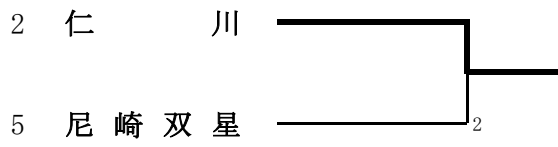

女子学校对抗

女子学校对抗（5～6位決定戦）

女子学校対抗・決勝トーナメント

女子学校対抗・決勝トーナメント（3位決定戦）

女子学校対抗のランキング表

第1位	芦屋学園	県大会出場
第2位	夙川	県大会出場
第3位	西宮今津	県大会出場
第4位	尼崎小田	県大会出場
第5位	武庫川大附	県大会出場
第5位	尼崎稲園	県大会出場
第5位	川西緑台	県大会出場
第5位	市尼崎	県大会出場
第9位	仁川	県大会出場
第9位	市伊丹	県大会出場
第11位	伊丹北	
第11位	尼崎双星	