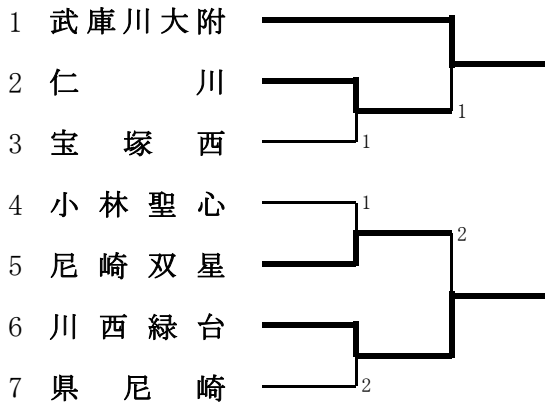

女子学校对抗

女子学校对抗（5～6位決定戦）

女子学校対抗・決勝トーナメント

女子学校対抗・決勝トーナメント（3位決定戦）

女子学校対抗のランキング表

第1位	芦屋学園	県大会出場
第2位	夙川	県大会出場
第3位	西宮今津	県大会出場
第4位	尼崎小田	県大会出場
第5位	武庫川大附	県大会出場
第5位	尼崎稲園	県大会出場
第5位	川西緑台	県大会出場
第5位	市尼崎	県大会出場
第9位	仁川	県大会出場
第9位	市伊丹	県大会出場
第11位	伊丹北	
第11位	尼崎双星	