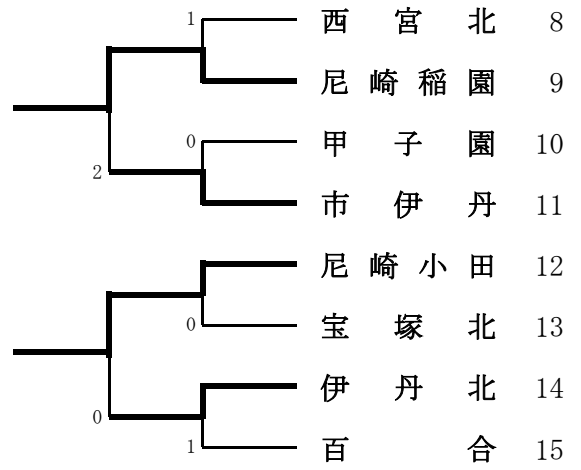

女子学校对抗

女子学校对抗（5～6位決定戦）

女子学校対抗・決勝トーナメント

女子学校対抗・決勝トーナメント（3位決定戦）

女子学校対抗のランキング表

第1位	芦屋学園	県大会出場
第2位	夙川	県大会出場
第3位	西宮今津	県大会出場
第4位	尼崎小田	県大会出場
第5位	武庫川大附	県大会出場
第5位	尼崎稲園	県大会出場
第5位	川西緑台	県大会出場
第5位	市尼崎	県大会出場
第9位	仁川	県大会出場
第9位	市伊丹	県大会出場
第11位	伊丹北	
第11位	尼崎双星	