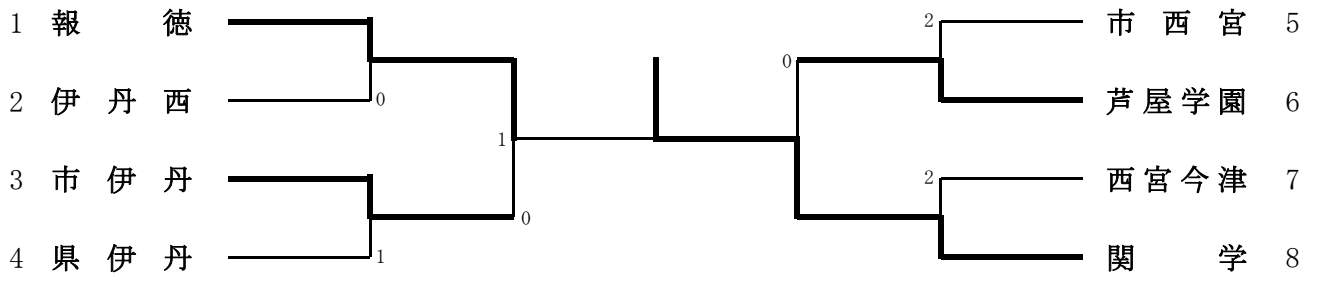

男子学校对抗

男子学校対抗・決勝トーナメント

男子学校対抗・決勝トーナメント（3位決定戦）

3 市伊丹

0 芦屋学園 6

男子学校対抗のランキング表

第1位	関学	県大会出場
第2位	報徳	県大会出場
第3位	市伊丹	県大会出場
第4位	芦屋学園	県大会出場
第5位	西宮今津	県大会出場
第5位	伊丹西	県大会出場
第5位	市西宮	県大会出場
第5位	県伊丹	県大会出場
第9位	尼崎小田	県大会出場
第9位	宝塚北	県大会出場
第9位	甲南	県大会出場
第9位	伊丹北	県大会出場
第13位	川西北陵	
第13位	尼崎工	
第13位	仁川	
第13位	川西緑台	
第13位	西宮東	
第13位	鳴尾	
第13位	県尼崎	
第13位	甲陽	