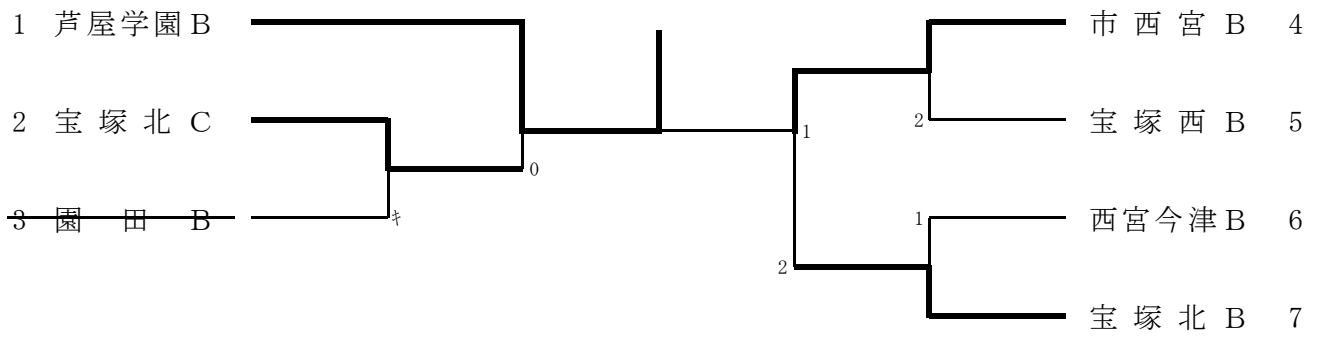

女子学校对抗B級

女子学校対抗B級のランキング表

第1位	芦屋学園B
第2位	市西宮B