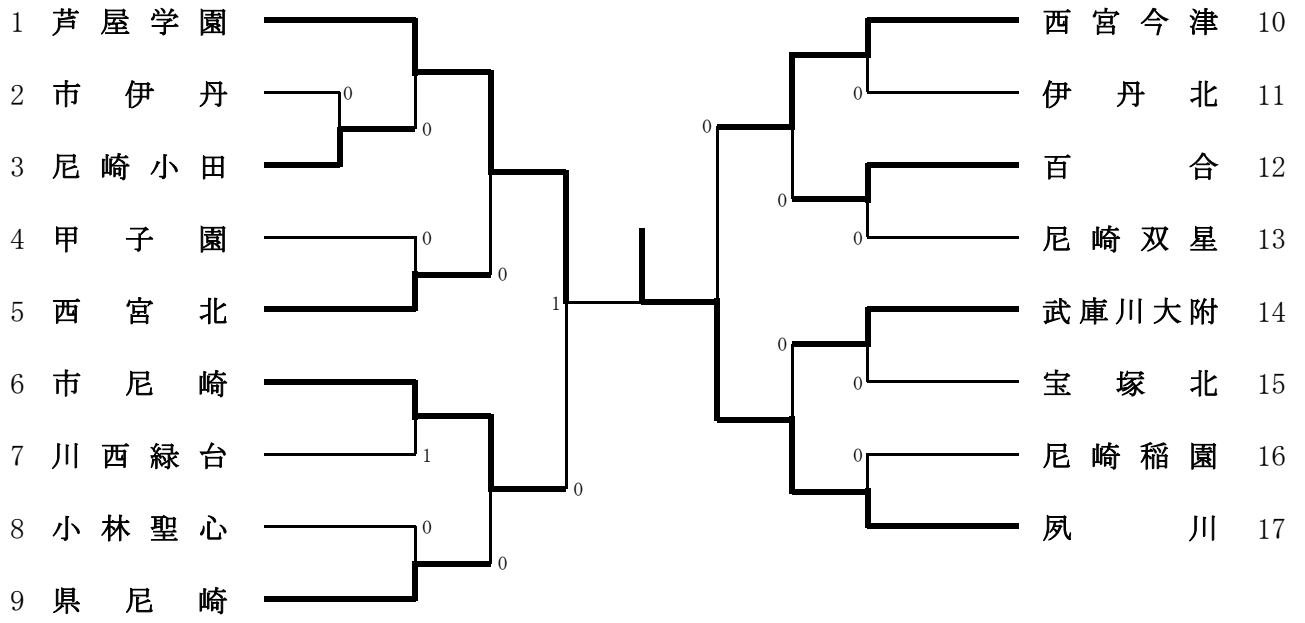

女子学校对抗A級

女子学校对抗A級（3位決定戦）

女子学校対抗A級のランキング表

第1位	夙川
第2位	芦屋学園
第3位	西宮今津
第4位	市尼崎
第5位	武庫川大附
第5位	西宮北
第5位	百合
第5位	県尼崎