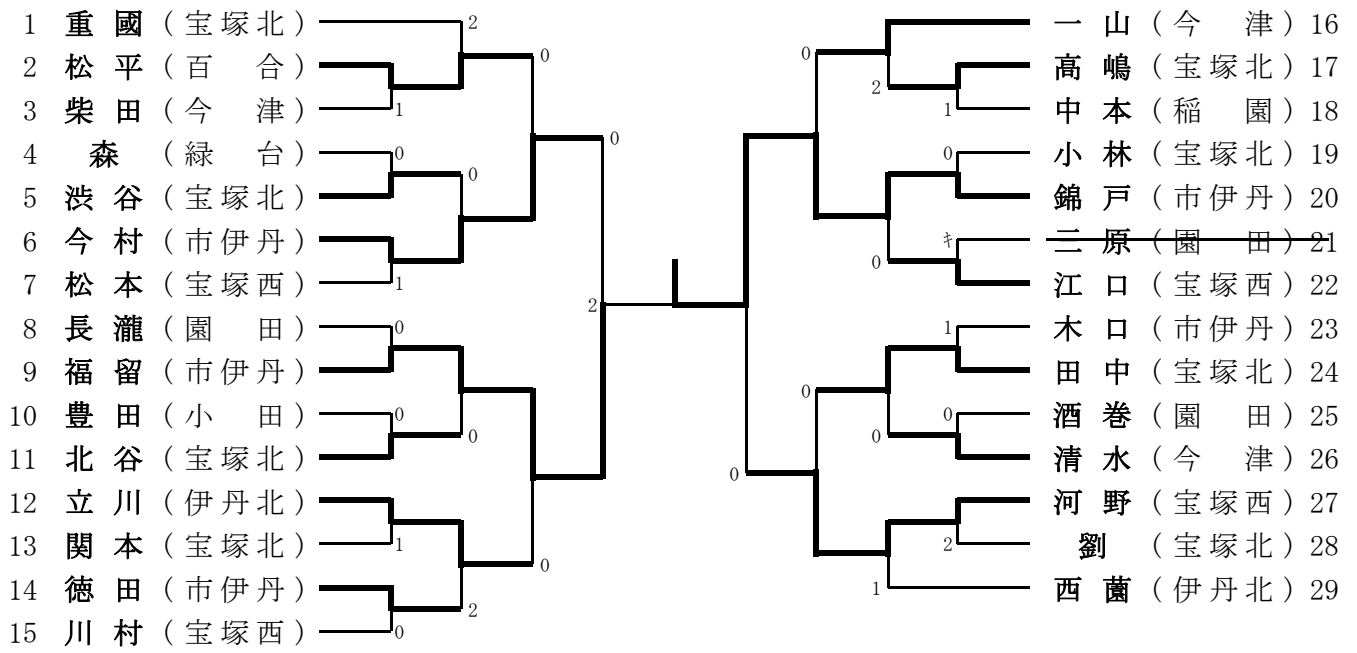

女子シングルスB級

女子シングルスB級のランキング表

第1位	錦戸	市伊丹
第2位	福留	市伊丹
第3位	河野	宝塚西
第3位	今村	市伊丹