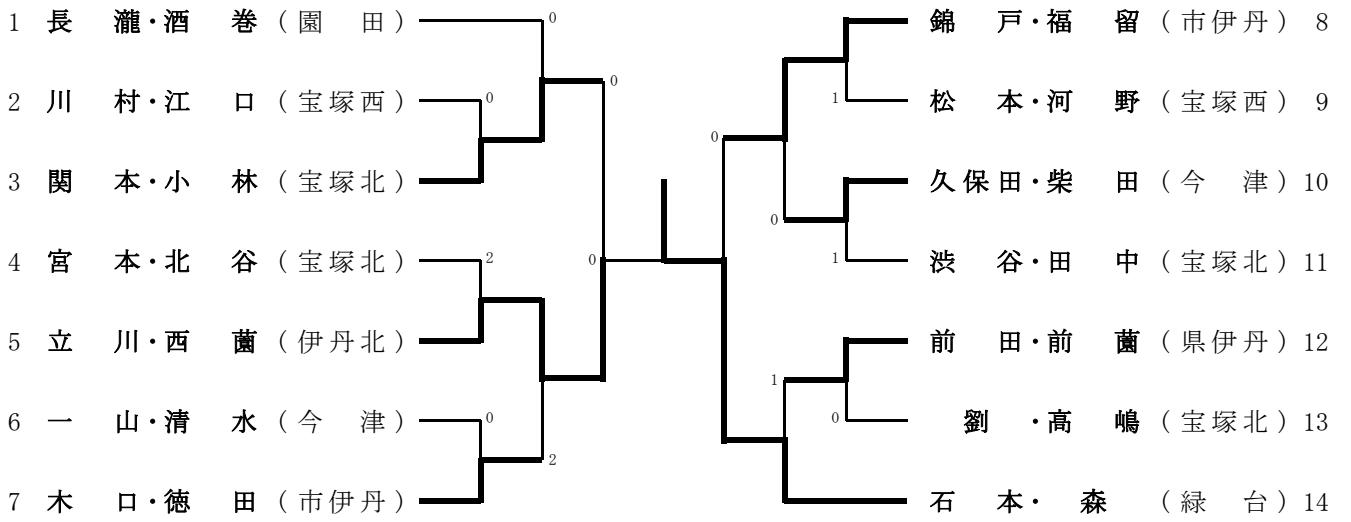

女子ダブルスB級

女子ダブルスB級のランキング表

第1位	石本・森	緑台
第2位	立川・西薊	伊丹北
第3位	錦戸・福留	市伊丹
第3位	関本・小林	宝塚北