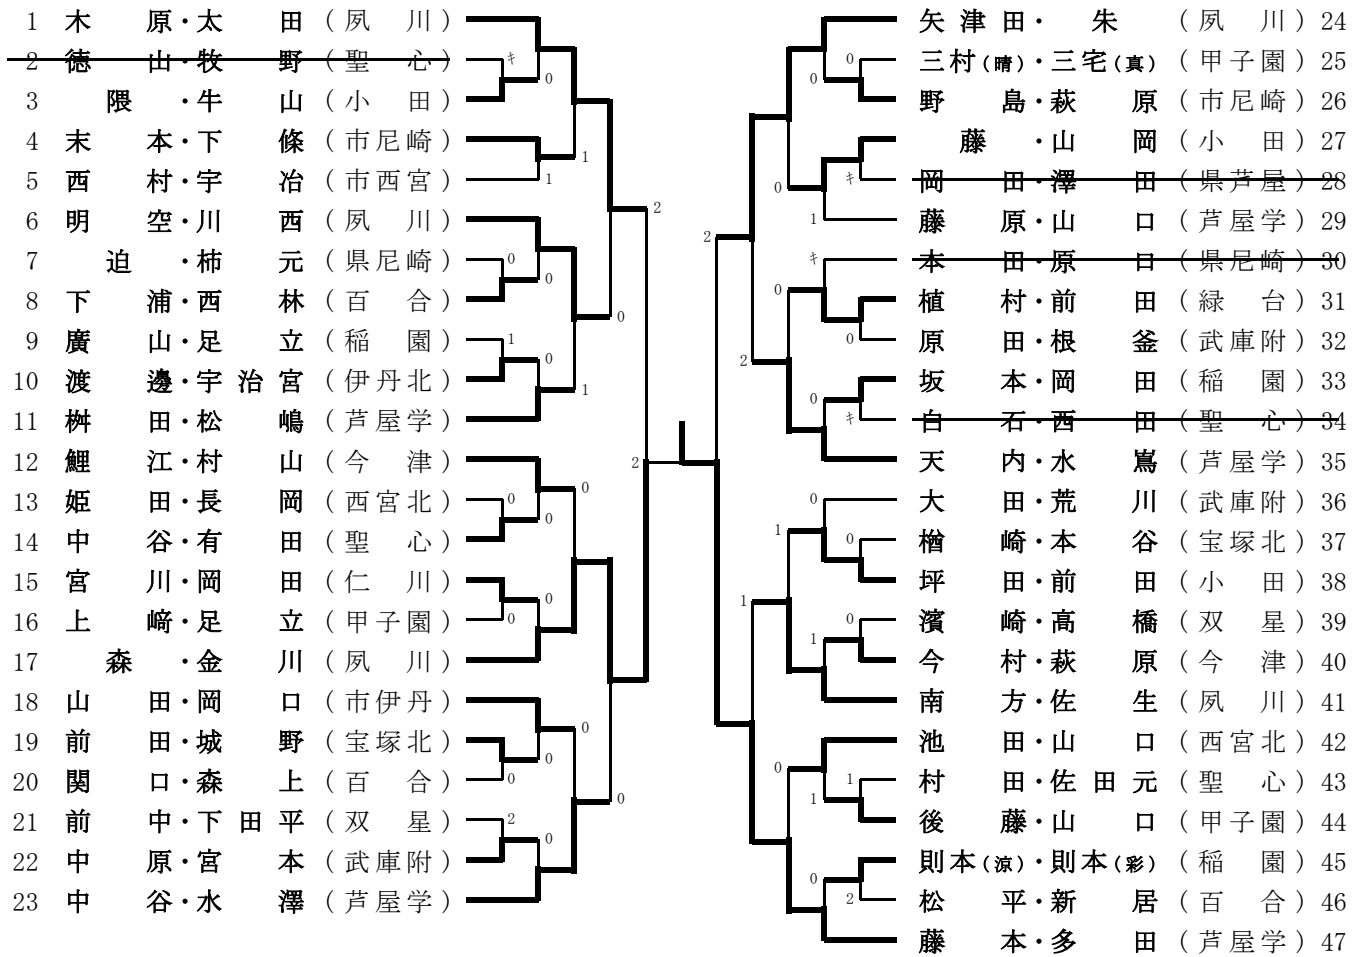

女子ダブルスA級

女子ダブルスA級のランキング表

第1位	藤本・多田	芦屋学
第2位	森・金川	夙川
第3位	矢津田・朱	夙川
第3位	木原・太田	夙川
第5位	南方・佐生	夙川
第5位	中谷・水澤	芦屋学
第5位	天内・水嶋	芦屋学
第5位	明空・川西	夙川
第9位	池田・山口	西宮北
第9位	鯉江・村山	今津
第9位	藤・山岡	小田
第9位	末本・下條	市尼崎
第9位	坪田・前田	小田
第9位	山田・岡口	市伊丹
第9位	植村・前田	緑台
第9位	榊田・松嶋	芦屋学