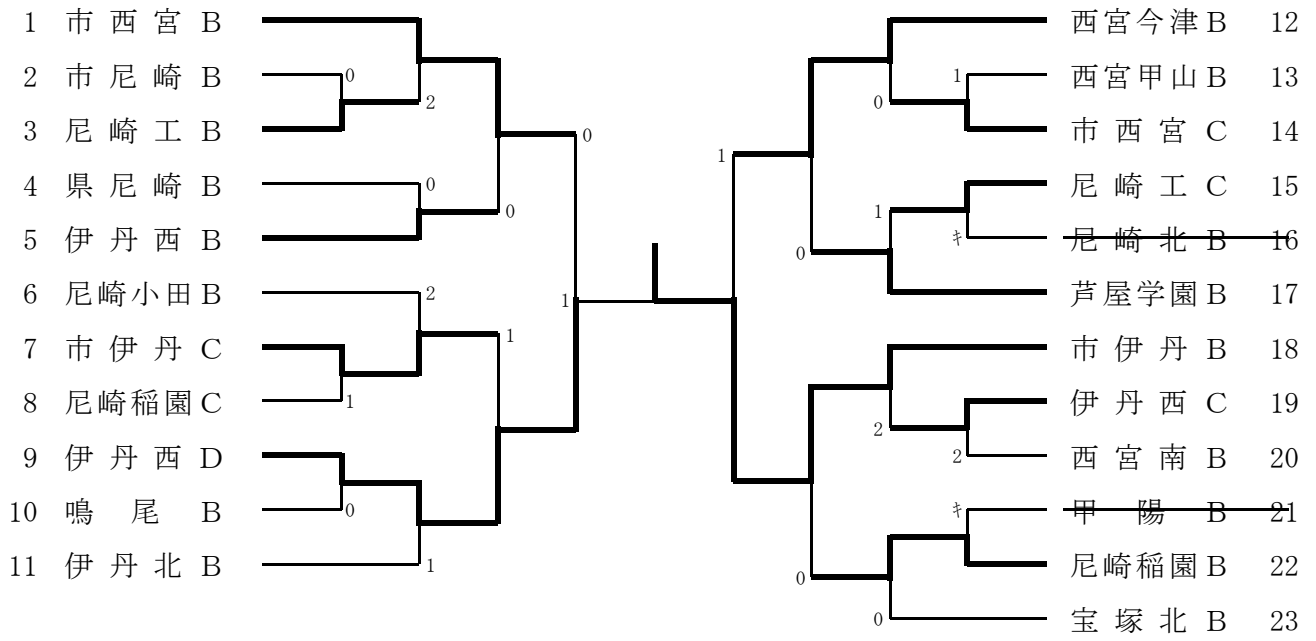

男子学校对抗B級

男子学校対抗B級のランキング表

第1位	市伊丹B
第2位	伊丹西D
第3位	西宮今津B
第3位	市西宮B