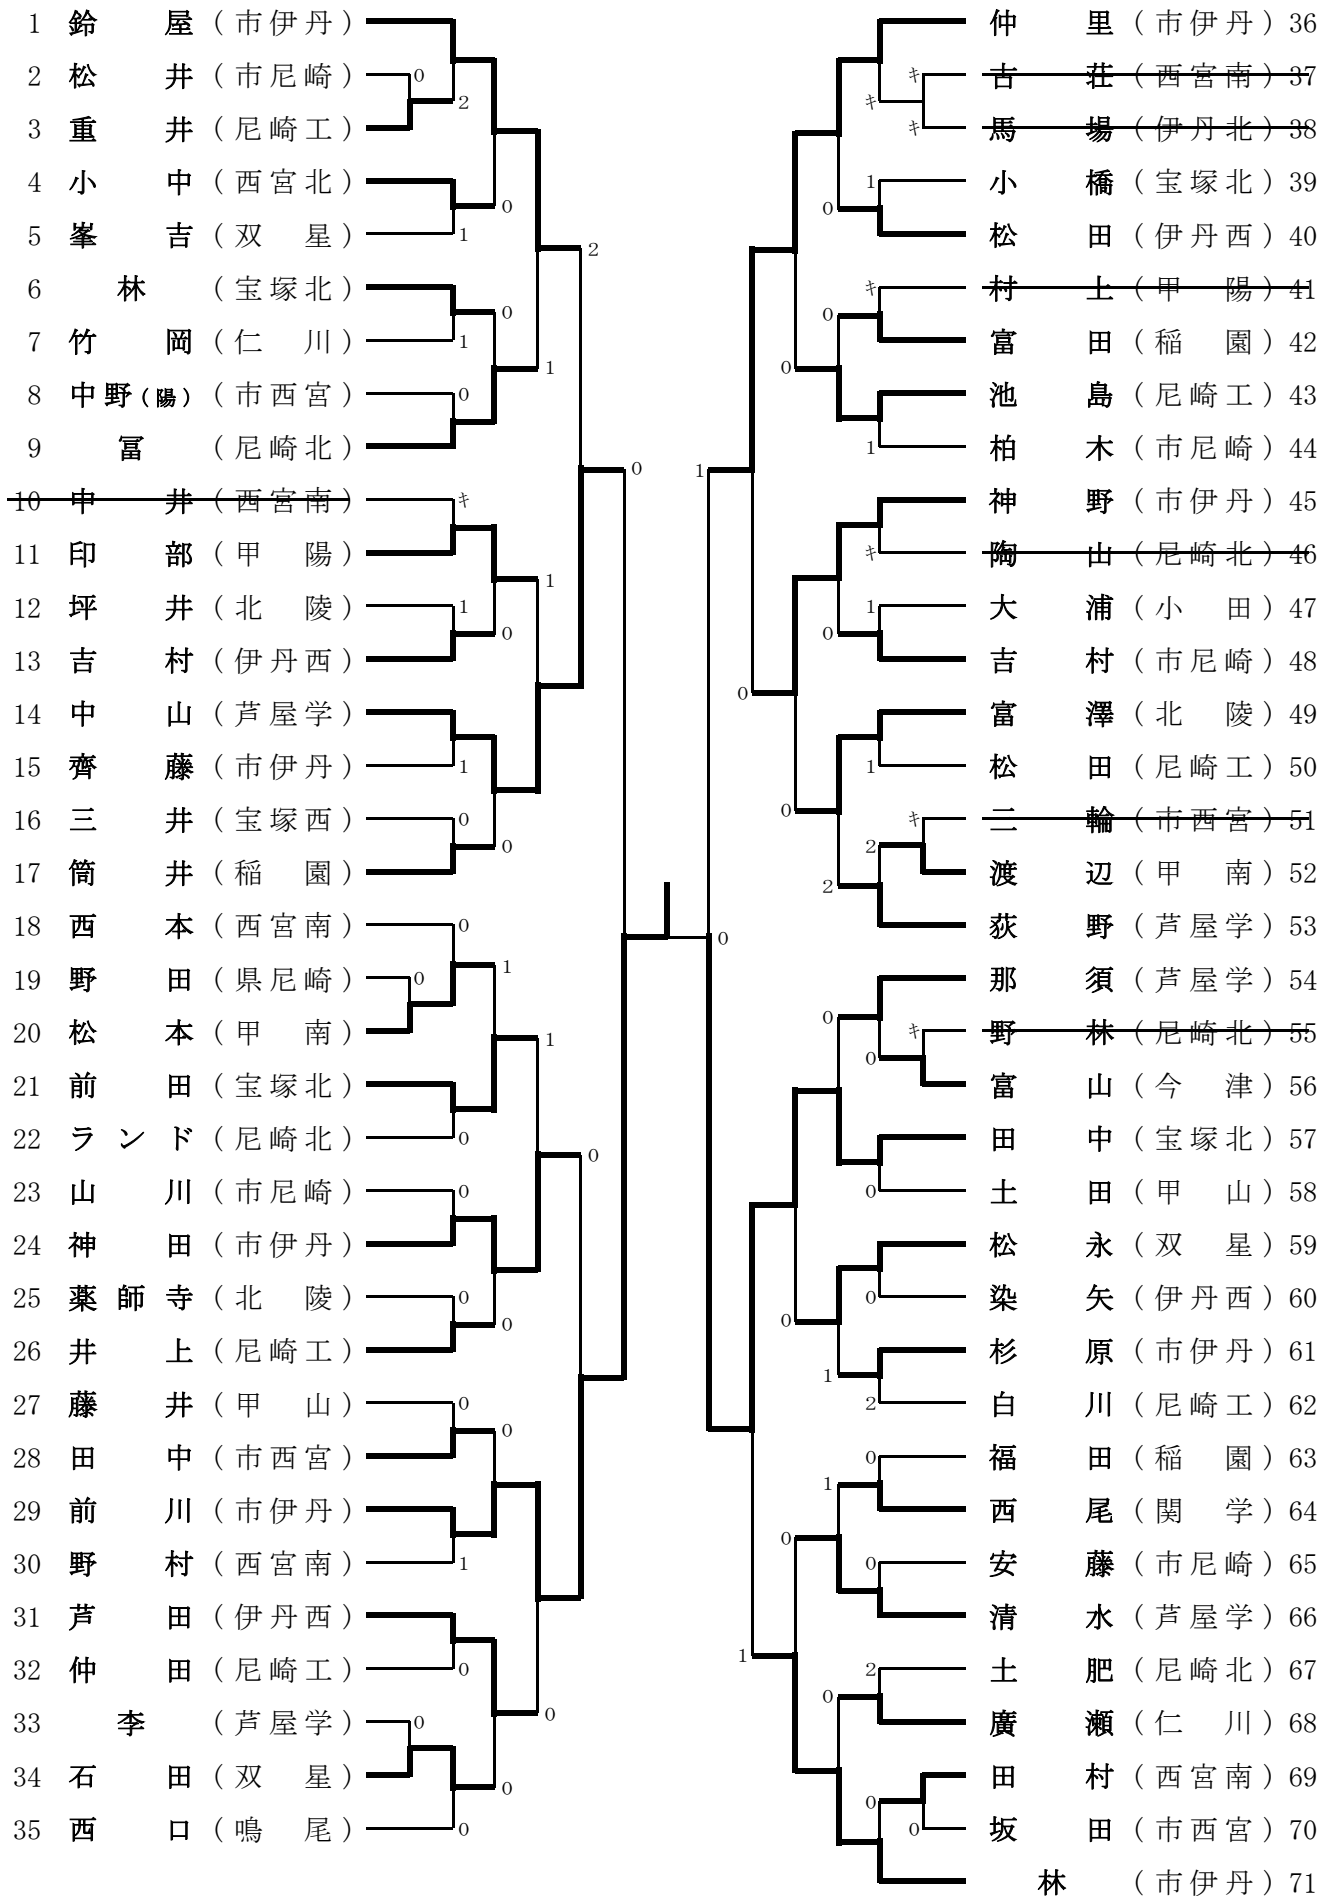

男子シングルスB級

男子シングルスB級のランキング表

第1位	前川	市伊丹
第2位	田中	宝塚北
第3位	中山	芦屋学
第3位	仲里	市伊丹