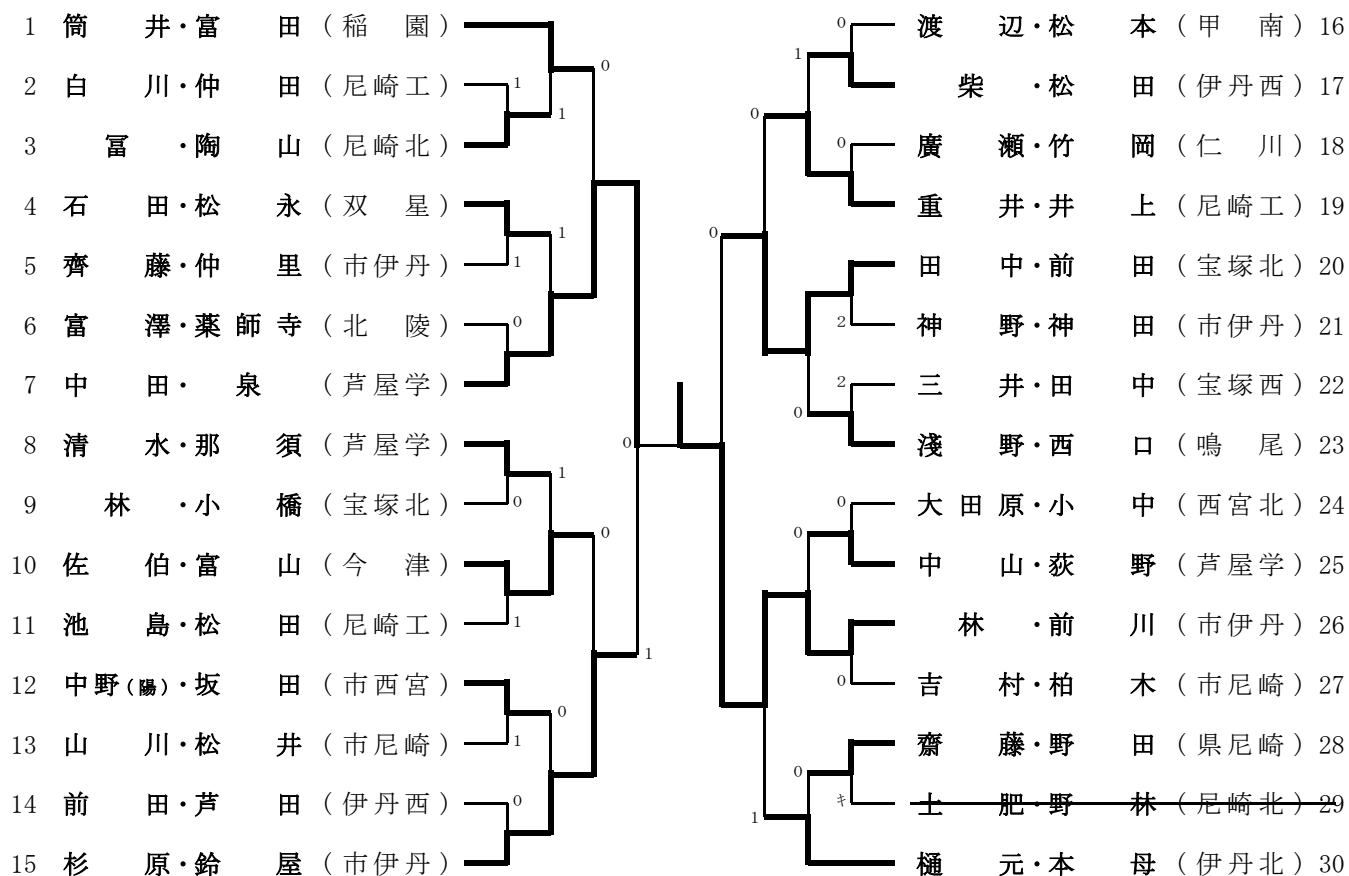

男子ダブルスB級

男子ダブルスB級のランキング表

| | | |
|-----|-------|-----|
| 第1位 | 林・前川 | 市伊丹 |
| 第2位 | 中田・泉 | 芦屋学 |
| 第3位 | 田中・前田 | 宝塚北 |
| 第3位 | 杉原・鈴屋 | 市伊丹 |