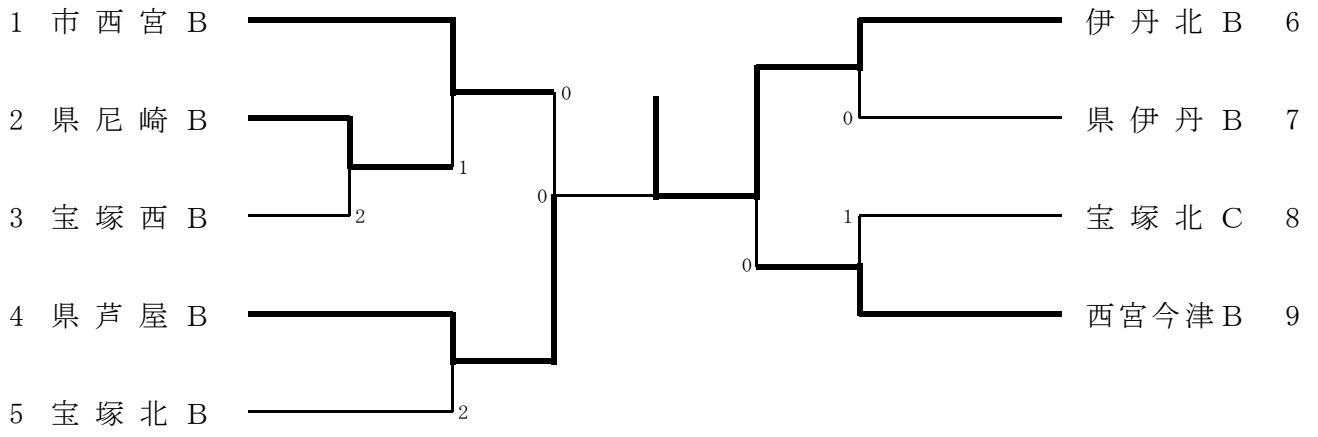

女子学校对抗B級

女子学校対抗B級のランキング表

第1位	伊丹北B
第2位	県芦屋B