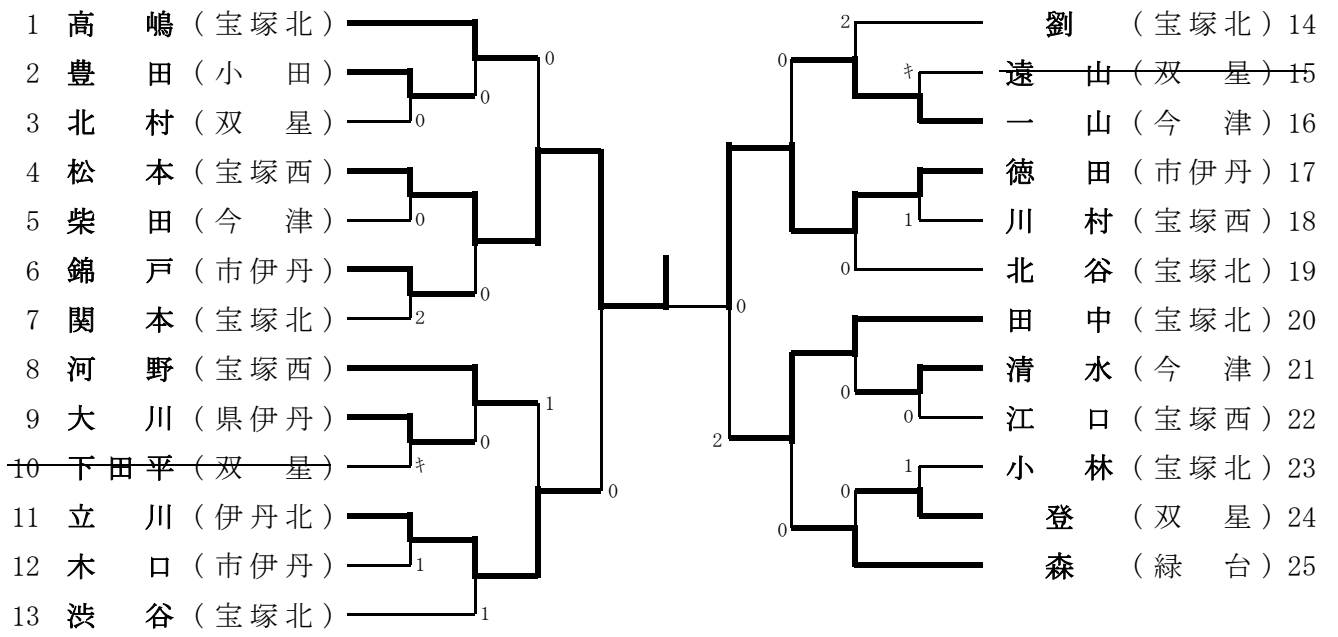

女子シングルスB級

女子シングルスB級のランキング表

第1位	松本	宝塚西
第2位	徳田	市伊丹
第3位	立川	伊丹北
第3位	田中	宝塚北