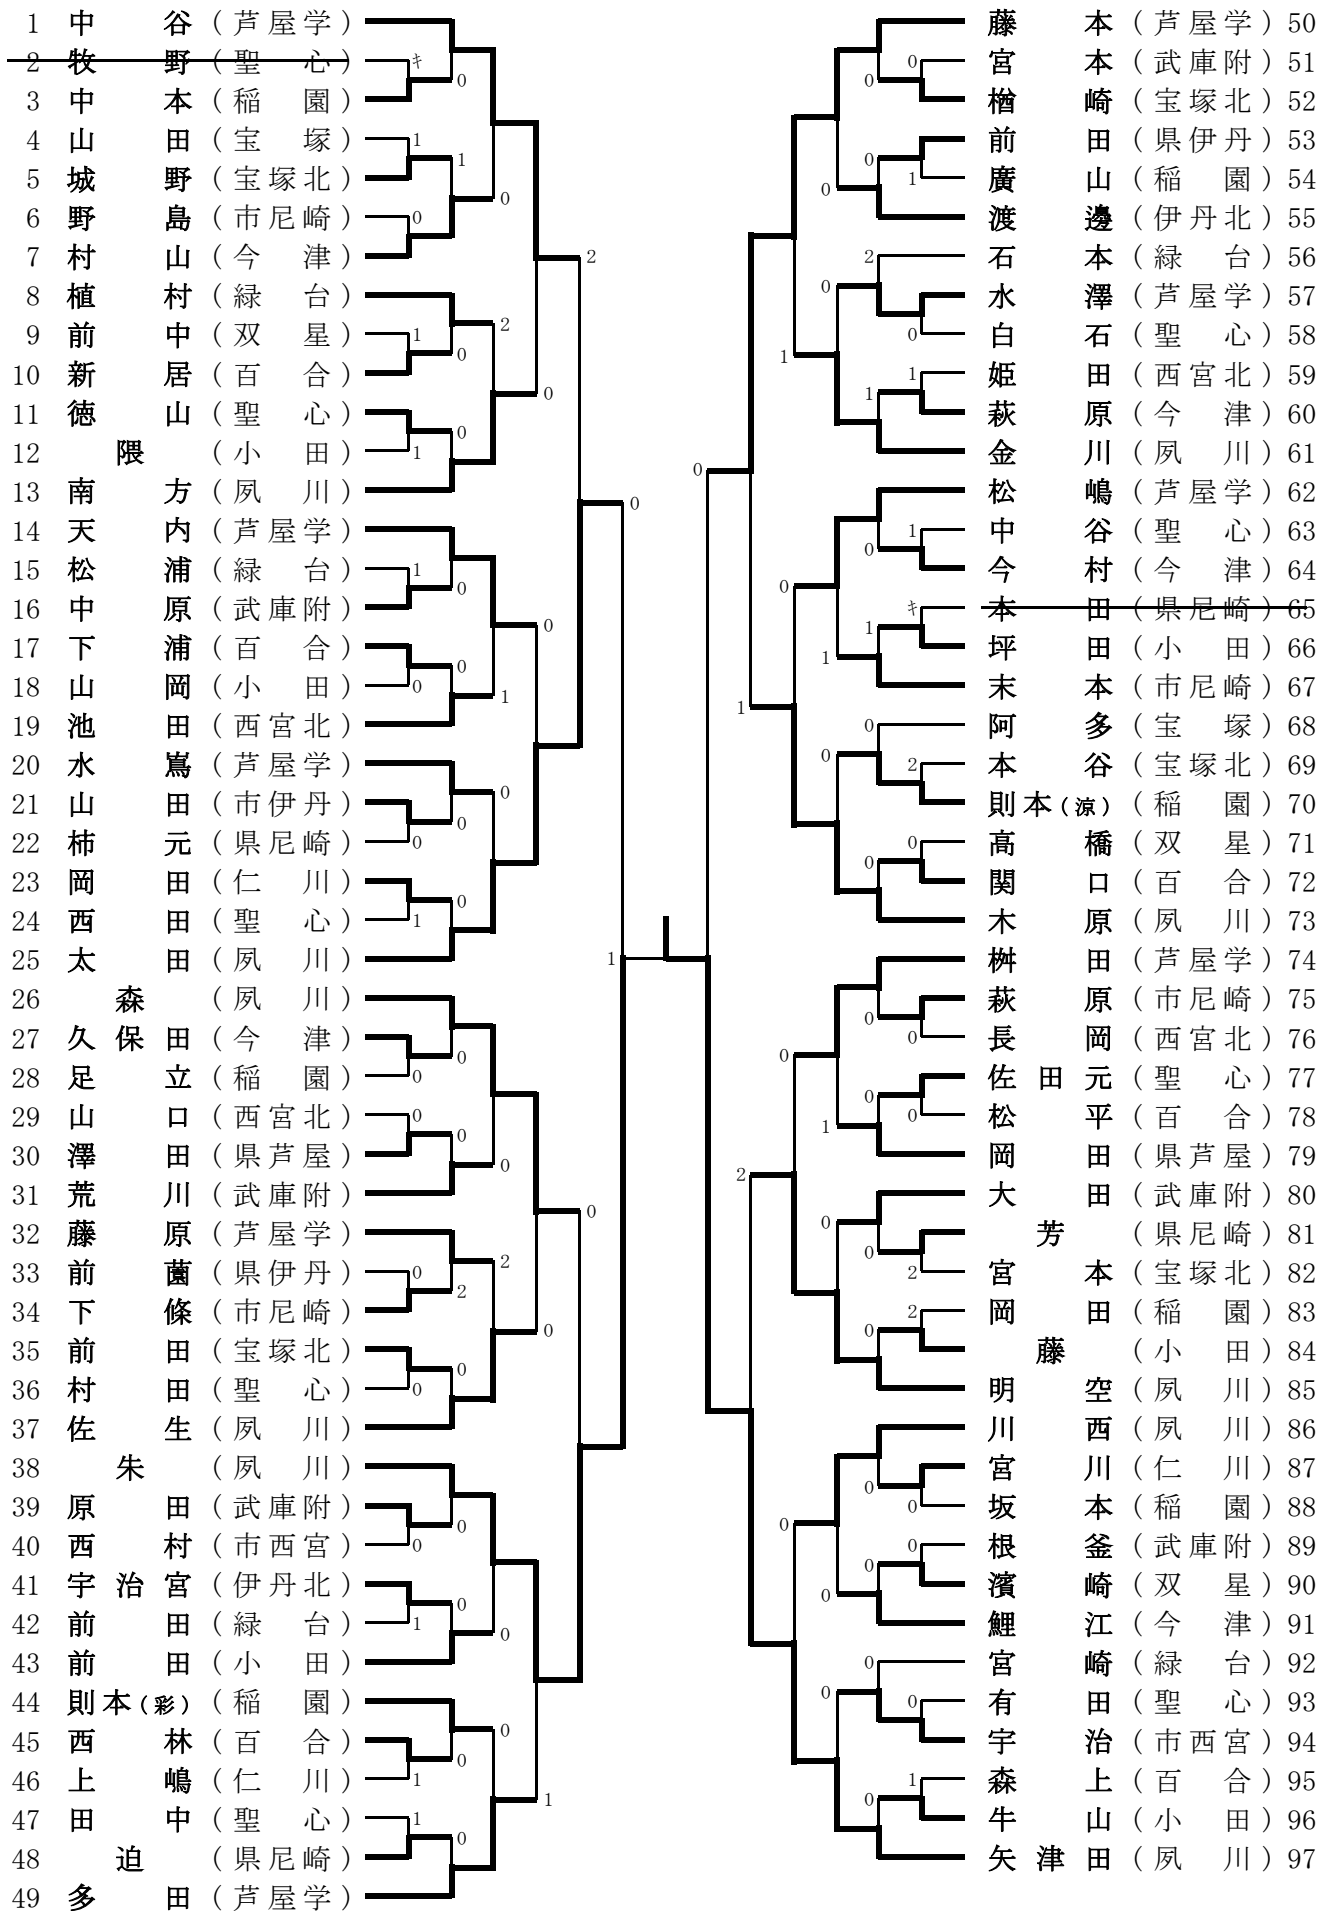

女子シングルスA級

女子シングルスA級のランキング表

第1位	矢津田	夙川
第2位	朱	夙川
第3位	藤本	芦屋学
第3位	太田	夙川
第5位	明空	夙川
第5位	森	夙川
第5位	木原	夙川
第5位	中谷	芦屋学
第9位	川西	夙川
第9位	多田	芦屋学
第9位	金川	夙川
第9位	天内	芦屋学
第9位	榊田	芦屋学
第9位	佐生	夙川
第9位	松嶋	芦屋学
第9位	南方	夙川
第17位	宇治	市西宮
第17位	前田	小田
第17位	渡邊	伊丹北
第17位	水寫	芦屋学
第17位	大田	武庫附
第17位	荒川	武庫附
第17位	則本(涼)	稲園
第17位	村山	今津
第17位	鯉江	今津
第17位	則本(彩)	稲園
第17位	水澤	芦屋学
第17位	池田	西宮北
第17位	岡田	県芦屋
第17位	藤原	芦屋学
第17位	末本	市尼崎
第17位	植村	緑台