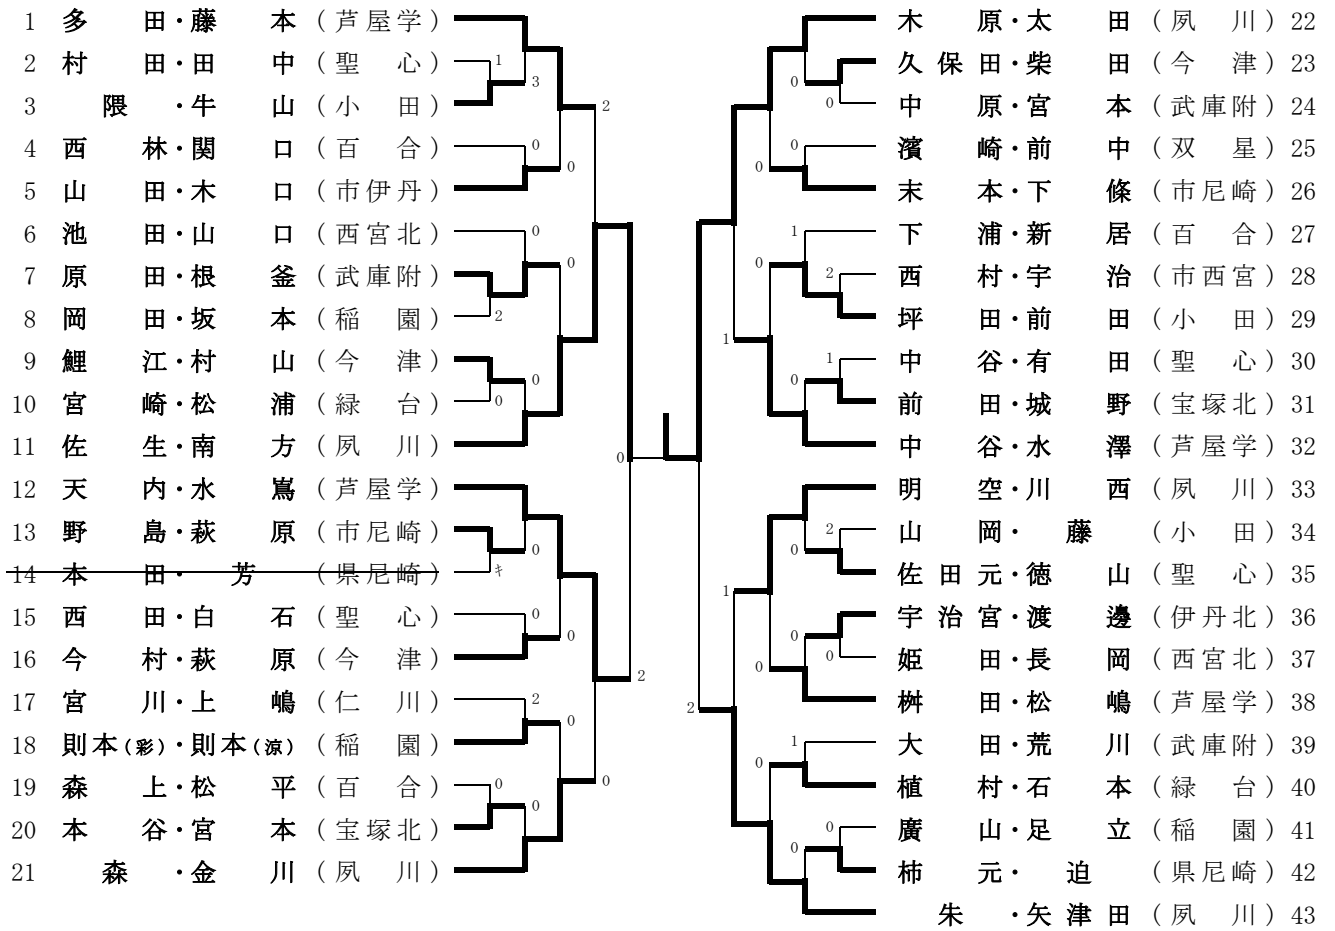

女子ダブルスA級

女子ダブルスA級のランキング表

第1位	木原・太田	夙川
第2位	佐生・南方	夙川
第3位	朱・矢津田	夙川
第3位	天内・水嶋	芦屋学
第5位	中谷・水澤	芦屋学
第5位	多田・藤本	芦屋学
第5位	明空・川西	夙川
第5位	森・金川	夙川
第9位	末本・下條	市尼崎
第9位	原田・根釜	武庫附
第9位	植村・石本	緑台
第9位	今村・萩原	今津
第9位	坪田・前田	小田
第9位	山田・木口	市伊丹
第9位	榊田・松嶋	芦屋学
第9位	則本(彩)・則本(涼)	稲園