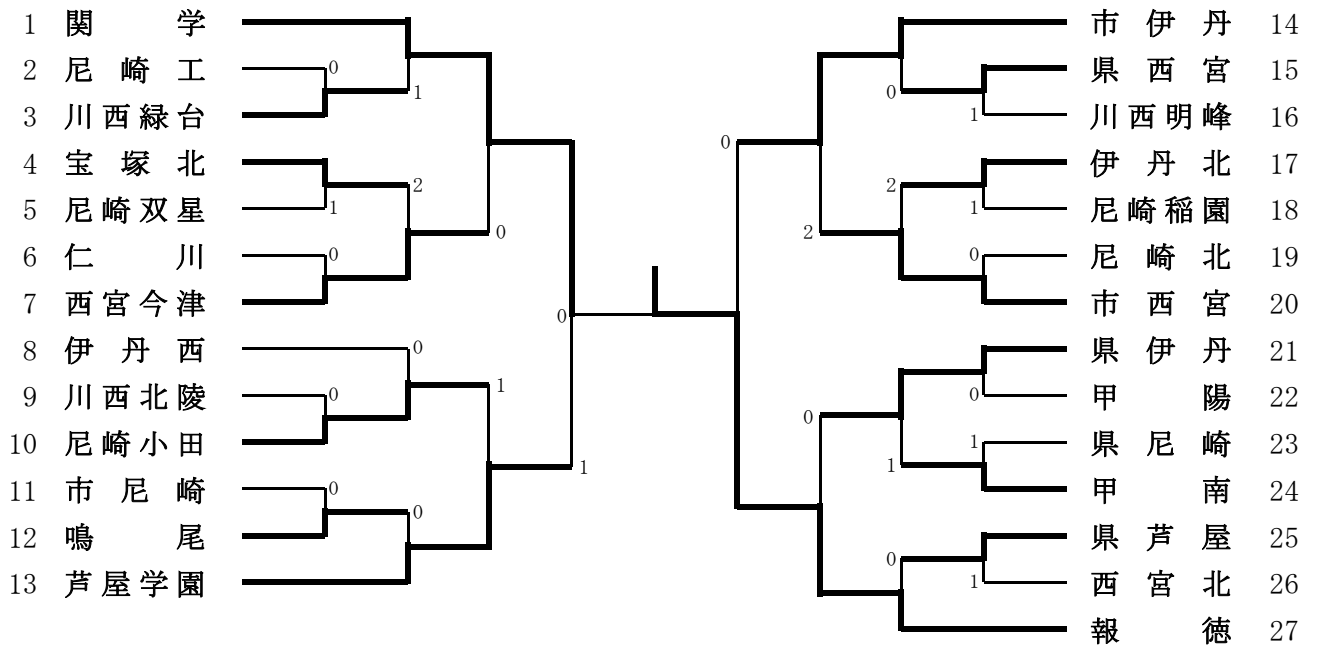

男子学校対抗A級

男子学校对抗A級（3位決定戦）

13 芦屋学園

1 市伊丹 14

男子学校对抗A級（9～12位決定戦）

男子学校対抗A級のランキング表

第1位	報徳
第2位	関学
第3位	芦屋学園
第4位	市伊丹
第5位	県伊丹
第5位	西宮今津
第5位	市西宮
第5位	尼崎小田
第9位	甲南
第9位	宝塚北
第9位	伊丹北
第9位	伊丹西
第13位	県芦屋
第13位	川西緑台
第13位	県西宮
第13位	鳴尾