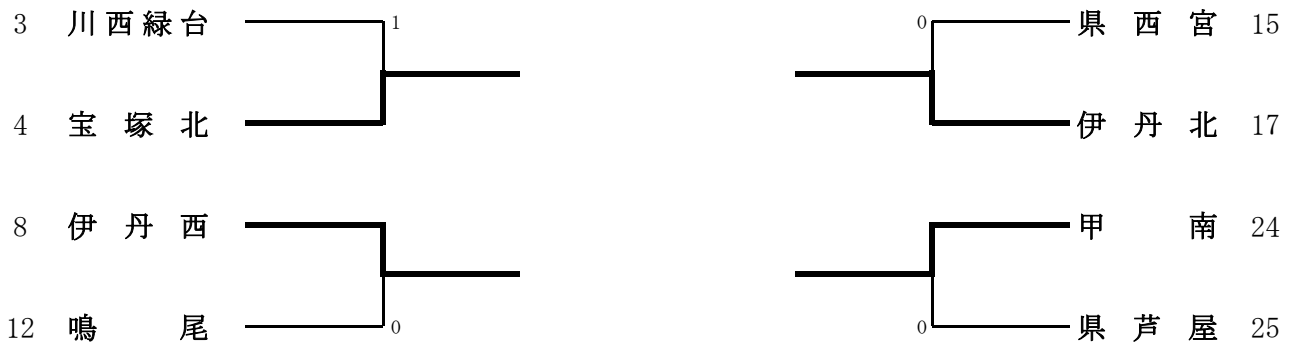

男子学校対抗A級

男子学校对抗A級（3位決定戦）

13 芦屋学園

1 市伊丹 14

男子学校对抗A級（9～12位決定戦）

男子学校対抗A級のランキング表

第1位	報徳
第2位	関学
第3位	芦屋学園
第4位	市伊丹
第5位	県伊丹
第5位	西宮今津
第5位	市西宮
第5位	尼崎小田
第9位	甲南
第9位	宝塚北
第9位	伊丹北
第9位	伊丹西
第13位	県芦屋
第13位	川西緑台
第13位	県西宮
第13位	鳴尾