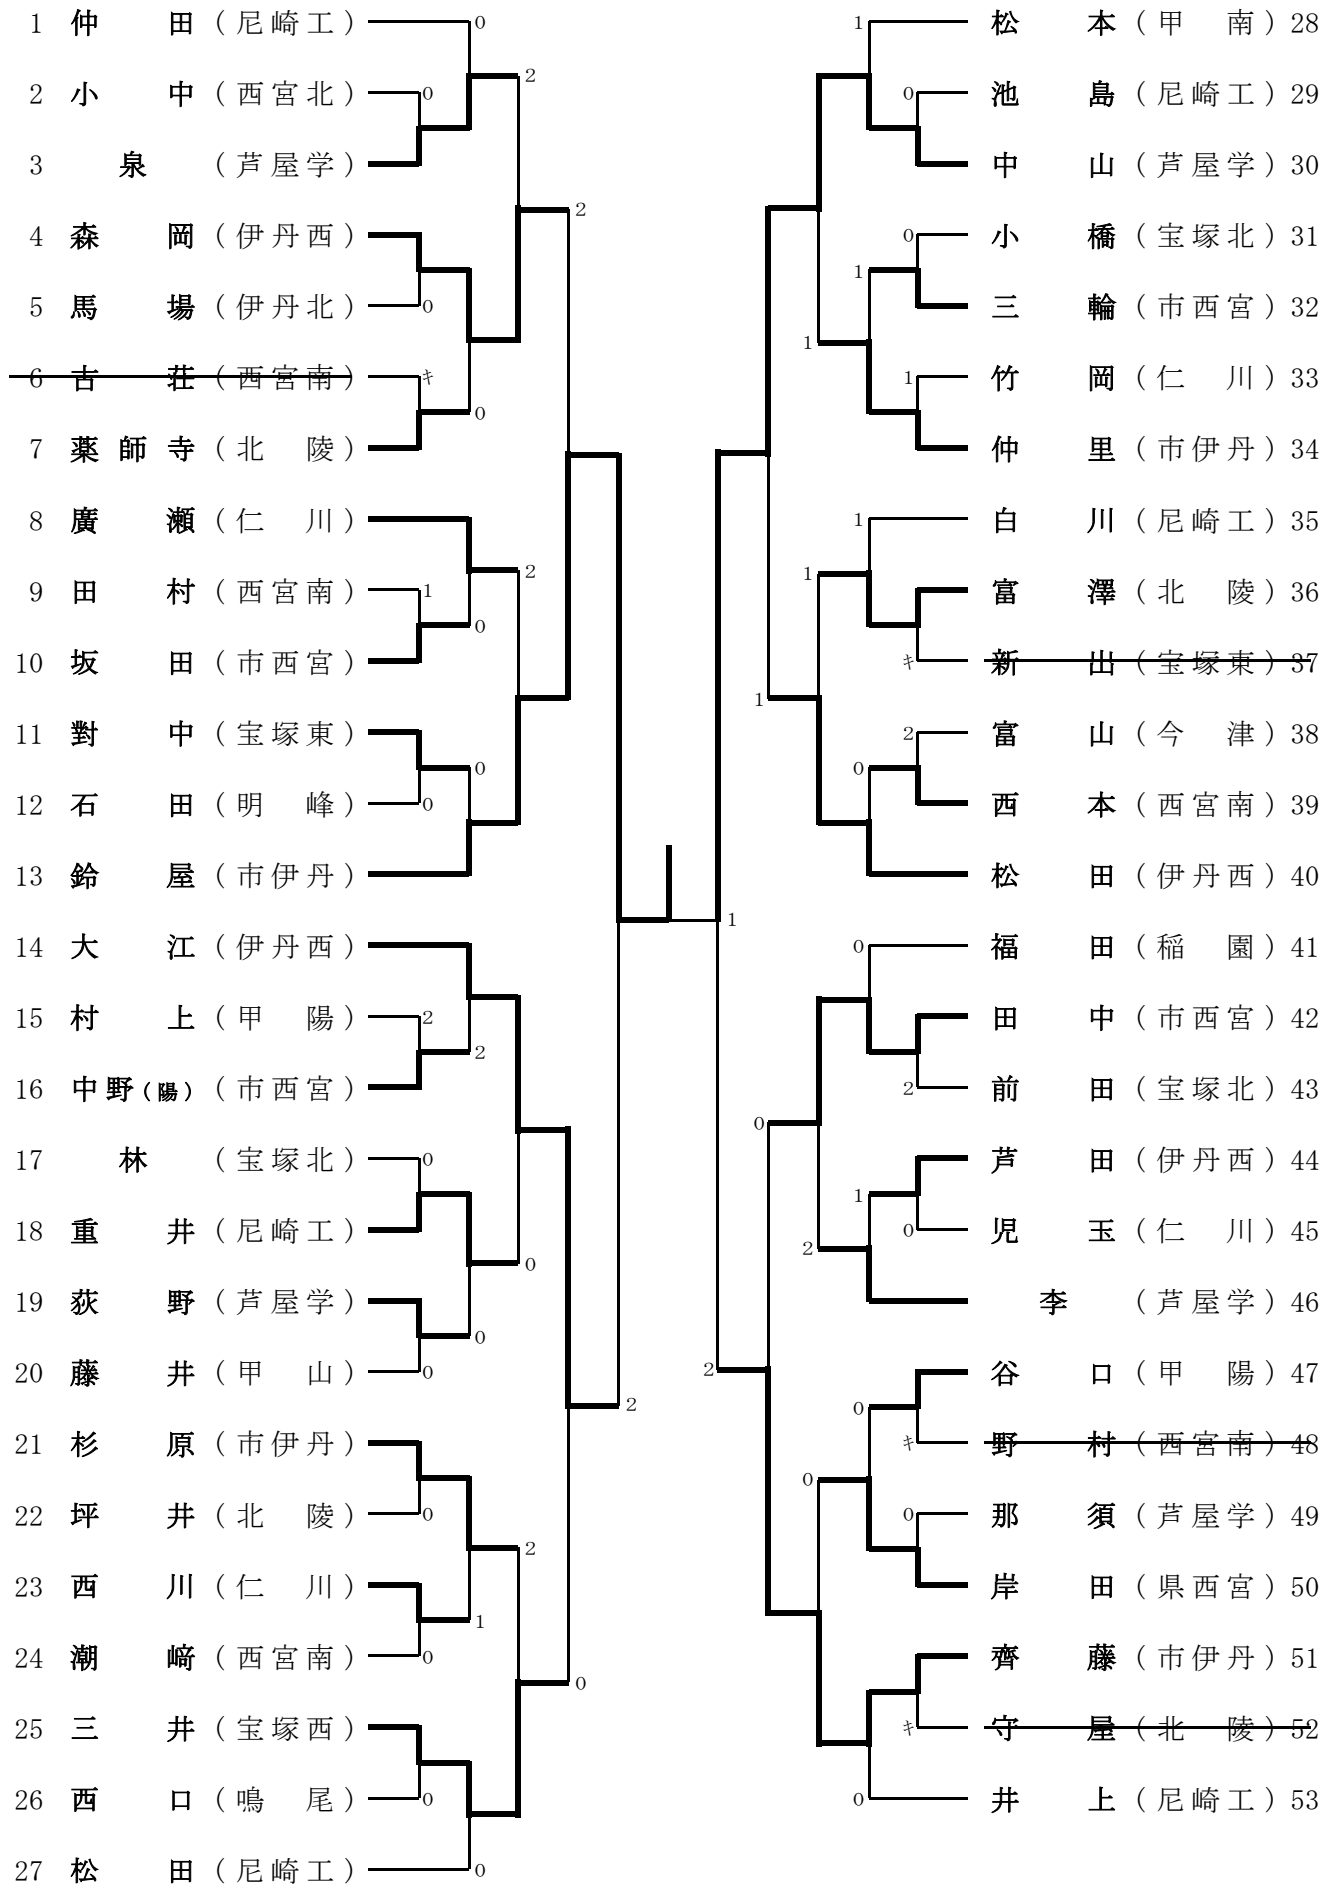

男子シングルスB級

男子シングルスB級のランキング表

第1位	鈴木	市伊丹
第2位	中山	芦屋学
第3位	大江	伊丹西
第3位	齊藤	市伊丹