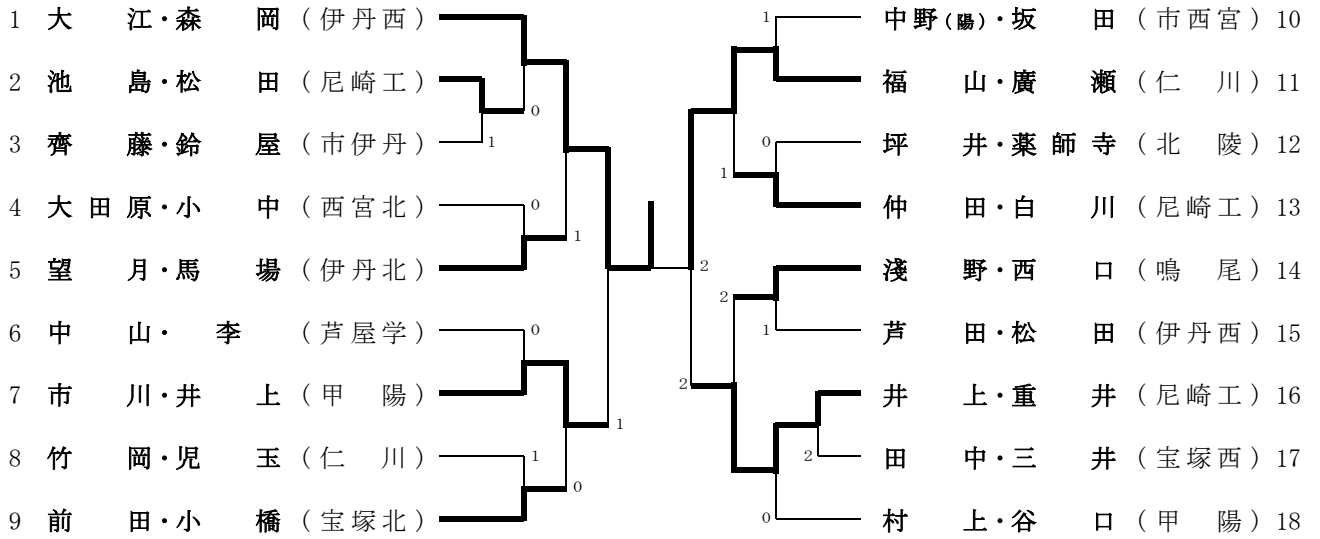

男子ダブルスB級

男子ダブルスB級のランキング表

第1位	大江・森岡	伊丹西
第2位	福山・廣瀬	仁川
第3位	市川・井上	甲陽
第3位	井上・重井	尼崎工