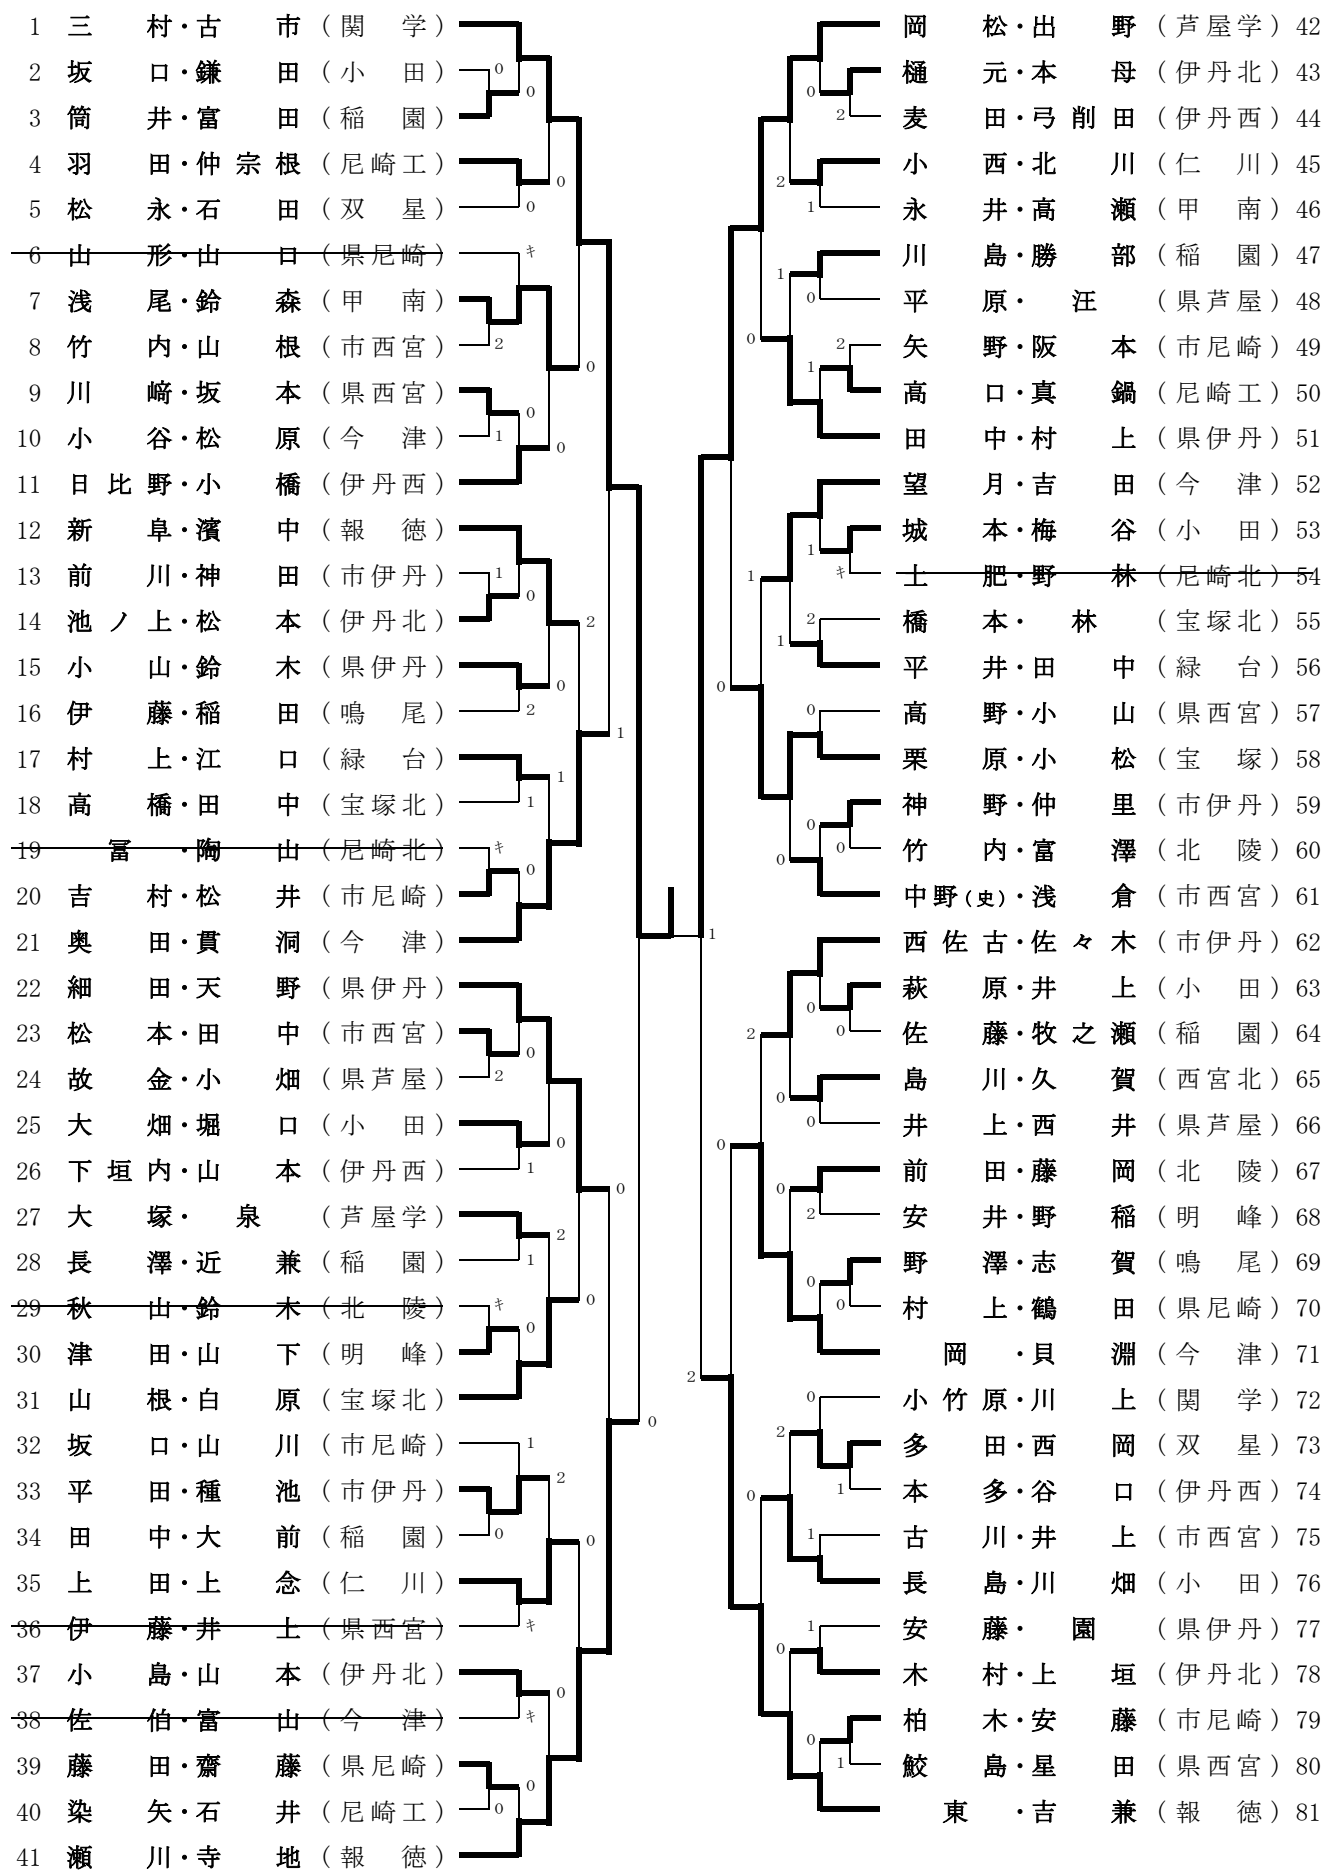

男子ダブルスA級

男子ダブルスA級のランキング表

第1位	三村・古市	関学
第2位	岡松・出野	芦屋学
第3位	瀬川・寺地	報徳
第3位	東・吉兼	報徳
第5位	奥田・貫洞	今津
第5位	栗原・小松	宝塚
第5位	細田・天野	県伊丹
第5位	岡・貝淵	今津
第9位	浅尾・鈴木	甲南
第9位	田中・村上	県伊丹
第9位	上田・上念	仁川
第9位	長島・川畑	小田
第9位	新阜・濱中	報徳
第9位	望月・吉田	今津
第9位	山根・白原	宝塚北
第9位	西佐古・佐々木	市伊丹