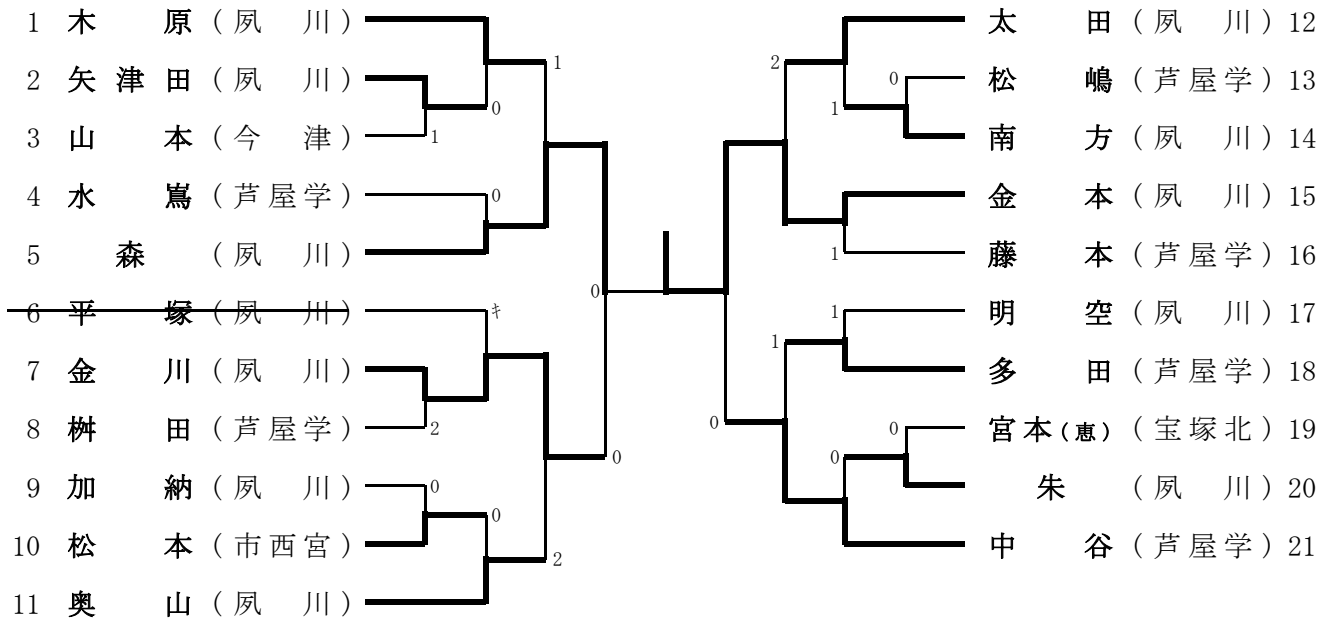

女子シングルス・推薦者

女子シングルス・推薦者のランキング表

第1位	金本	夙川
第2位	森	夙川
第3位	中谷	芦屋学
第3位	金川	夙川
第5位	太田	夙川
第5位	木原	夙川
第5位	多田	芦屋学
第5位	奥山	夙川
第9位	藤本	芦屋学
第9位	水嶋	芦屋学
第9位	朱	夙川
第9位	南方	夙川
第9位	矢津田	夙川
第9位	明空	夙川
第9位	松本	市西宮
第17位	榎田	芦屋学
第17位	宮本(恵)	宝塚北
第17位	松嶋	芦屋学
第17位	山本	今津
第17位	加納	夙川