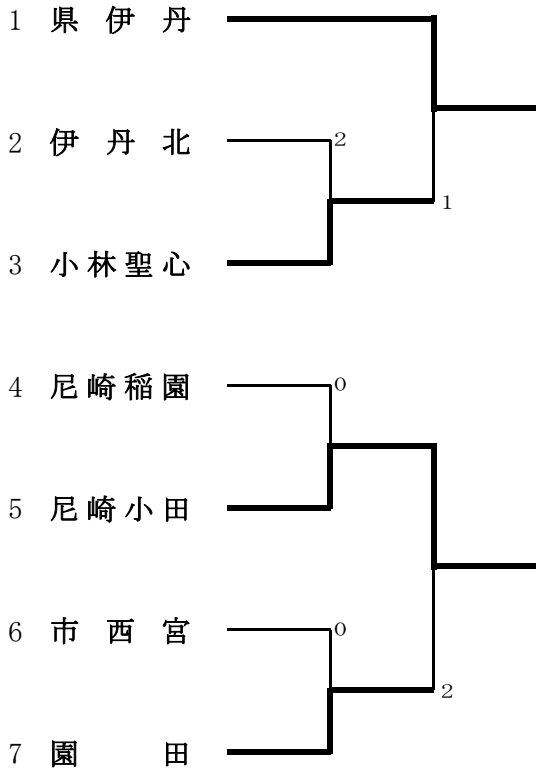

女子学校对抗

女子学校対抗・決勝トーナメント

女子学校対抗・決勝トーナメント（3位決定戦）

4 西 宮 北 0 ————— | ————— 武庫川大附 6

女子学校対抗のランキング表
(順位決定戦の結果も反映されています)

第1位	芦屋学園	県大会出場
第2位	夙川	県大会出場
第3位	武庫川大附	県大会出場
第4位	西宮北	県大会出場
第5位	尼崎小田	県大会出場
第5位	西宮今津	県大会出場
第5位	宝塚北	県大会出場
第5位	県伊丹	県大会出場
第9位	県尼崎	県大会出場
第10位	尼崎小田	県大会出場
第10位	西宮今津	県大会出場
第10位	県伊丹	県大会出場
第10位	県尼崎	県大会出場
第14位	園田	県大会出場
第14位	市尼崎	県大会出場
第14位	小林聖心	県大会出場
第14位	百合	県大会出場
第18位	伊丹北	
第18位	市伊丹	
第18位	尼崎双星	
第18位	尼崎稲園	
第18位	甲子園	
第18位	市西宮	