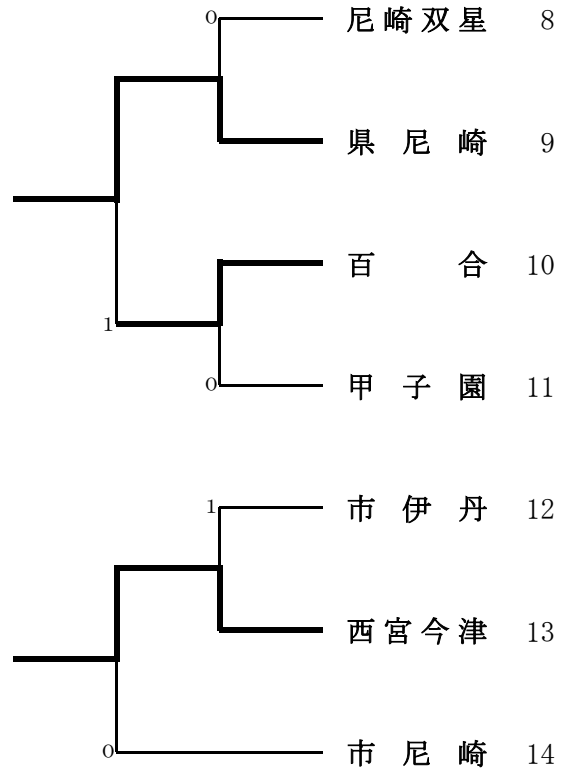

女子学校对抗

女子学校対抗・決勝トーナメント

女子学校対抗・決勝トーナメント（3位決定戦）

4 西 宮 北 0 ————— | ————— 武庫川大附 6

女子学校対抗のランキング表
(順位決定戦の結果も反映されています)

第1位	芦屋学園	県大会出場
第2位	夙川	県大会出場
第3位	武庫川大附	県大会出場
第4位	西宮北	県大会出場
第5位	尼崎小田	県大会出場
第5位	西宮今津	県大会出場
第5位	宝塚北	県大会出場
第5位	県伊丹	県大会出場
第9位	県尼崎	県大会出場
第10位	尼崎小田	県大会出場
第10位	西宮今津	県大会出場
第10位	県伊丹	県大会出場
第10位	県尼崎	県大会出場
第14位	園田	県大会出場
第14位	市尼崎	県大会出場
第14位	小林聖心	県大会出場
第14位	百合	県大会出場
第18位	伊丹北	
第18位	市伊丹	
第18位	尼崎双星	
第18位	尼崎稲園	
第18位	甲子園	
第18位	市西宮	