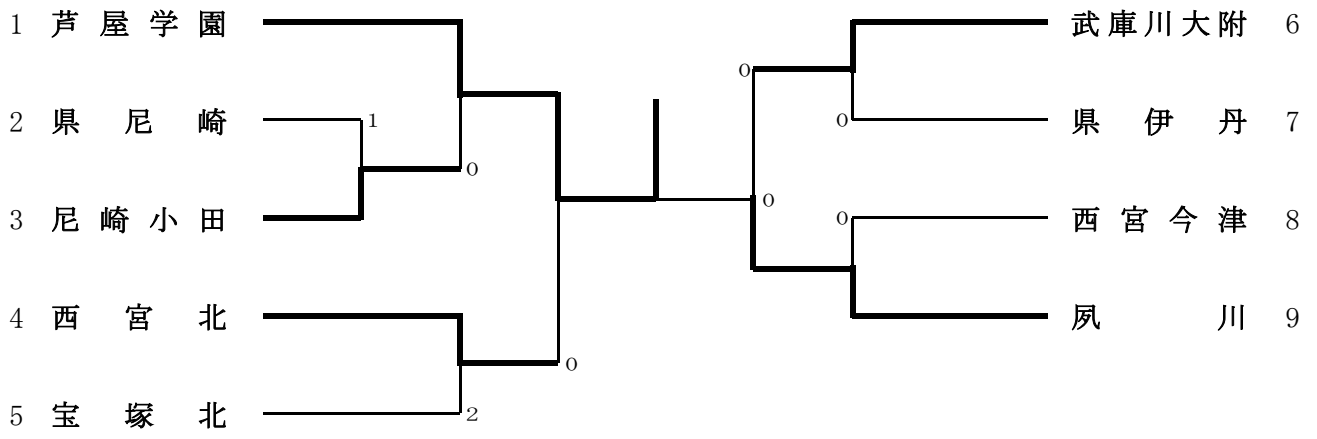

女子学校对抗

女子学校対抗・決勝トーナメント

女子学校対抗・決勝トーナメント（3位決定戦）

4 西 宮 北 0 ————— | ————— 武庫川大附 6

女子学校対抗のランキング表
(順位決定戦の結果も反映されています)

第1位	芦屋学園	県大会出場
第2位	夙川	県大会出場
第3位	武庫川大附	県大会出場
第4位	西宮北	県大会出場
第5位	尼崎小田	県大会出場
第5位	西宮今津	県大会出場
第5位	宝塚北	県大会出場
第5位	県伊丹	県大会出場
第9位	県尼崎	県大会出場
第10位	尼崎小田	県大会出場
第10位	西宮今津	県大会出場
第10位	県伊丹	県大会出場
第10位	県尼崎	県大会出場
第14位	園田	県大会出場
第14位	市尼崎	県大会出場
第14位	小林聖心	県大会出場
第14位	百合	県大会出場
第18位	伊丹北	
第18位	市伊丹	
第18位	尼崎双星	
第18位	尼崎稲園	
第18位	甲子園	
第18位	市西宮	