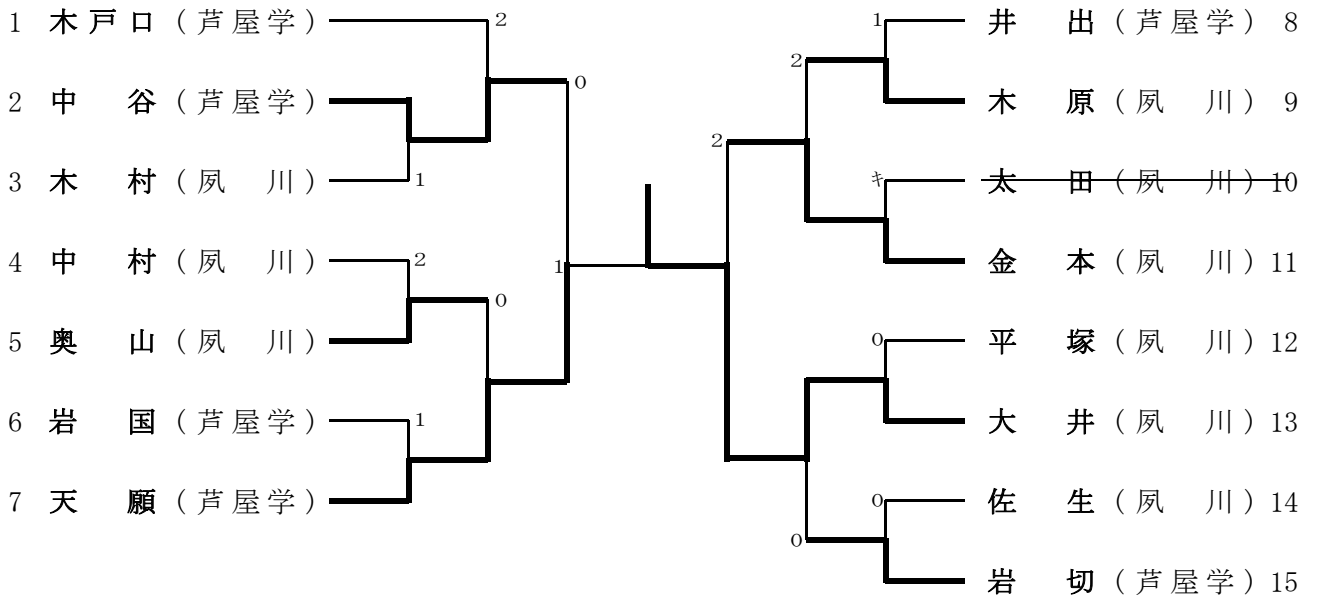

女子シングルス・決勝トーナメント

女子シングルのランキング表  
 (順位決定戦の結果も反映されています)

第1位	大井	夙川	県大会出場
第2位	天願	芦屋学	県大会出場
第3位	金本	夙川	県大会出場
第3位	中谷	芦屋学	県大会出場
第5位	岩切	芦屋学	県大会出場
第5位	奥山	夙川	県大会出場
第5位	木原	夙川	県大会出場
第5位	木戸口	芦屋学	県大会出場
第9位	平塚	夙川	県大会出場
第9位	岩国	芦屋学	県大会出場
第9位	木村	夙川	県大会出場
第9位	佐生	夙川	県大会出場
第9位	中村	夙川	県大会出場
第9位	井出	芦屋学	県大会出場
第15位	榊田	芦屋学	県大会出場
第15位	金川	夙川	県大会出場
第15位	加納	夙川	県大会出場
第15位	山崎	市伊丹	県大会出場
第19位	南方	夙川	
第19位	宮本	宝塚北	
第19位	明石	夙川	
第19位	奥田	今津	
第19位	振木	県尼崎	
第19位	多根	芦屋学	
第19位	天内	芦屋学	
第19位	明空	夙川	