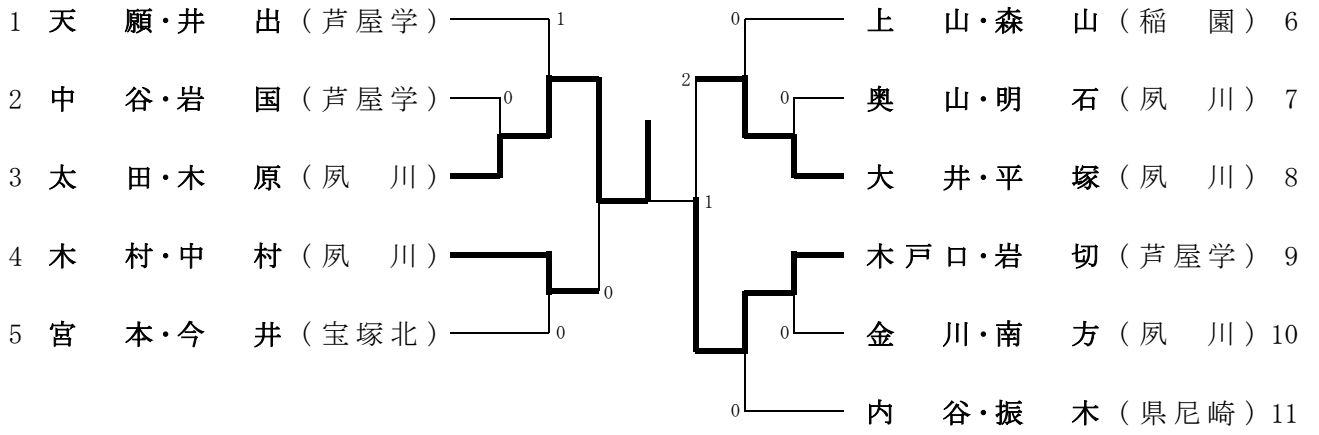

女子ダブルス・決勝トーナメント

女子ダブルス（5～6位決定戦）

女子ダブルスのランキング表
 (順位決定戦の結果も反映されています)

第1位	太田・木原	夙川	県大会出場
第2位	木戸口・岩切	芦屋学	県大会出場
第3位	木村・中村	夙川	県大会出場
第3位	大井・平塚	夙川	県大会出場
第5位	天願・井出	芦屋学	県大会出場
第5位	内谷・振木	県尼崎	県大会出場
第5位	宮本・今井	宝塚北	県大会出場
第5位	上山・森山	稲園	県大会出場
第9位	中谷・岩国	芦屋学	県大会出場
第9位	金川・南方	夙川	県大会出場
第9位	奥山・明石	夙川	県大会出場
第12位	山崎・仲井間	市伊丹	県大会出場
第12位	本田・竹中	小田	県大会出場
第14位	赤瀬・坪田	小田	
第14位	南部・塩見	西宮北	
第16位	多根・水寫	芦屋学	
第16位	加納・明空	夙川	
第16位	榊田・天内	芦屋学	
第16位	松本・小谷	市西宮	
第16位	田渕・西尾	武庫附	
第16位	田中・檜森	県伊丹	
第16位	本田・原口	県尼崎	
第16位	林・稲岡	武庫附	