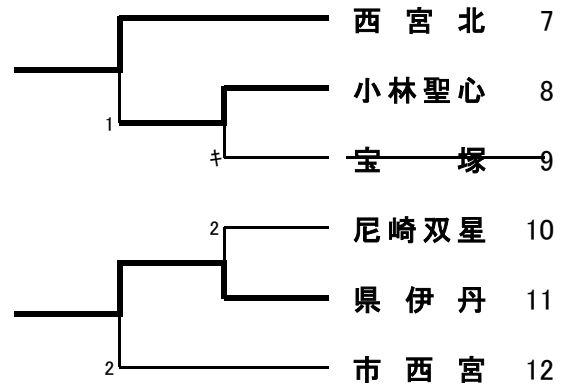

女子学校対抗・決勝トーナメント

女子学校対抗・決勝トーナメント（3位決定戦）

女子学校对抗

女子学校对抗（5～6位決定戦）

女子学校対抗のランキング表

第1位	夙川	県大会出場
第2位	芦屋学園	県大会出場
第3位	西宮今津	県大会出場
第3位	武庫川大附	県大会出場
第5位	県伊丹	県大会出場
第5位	尼崎小田	県大会出場
第5位	県尼崎	県大会出場
第5位	西宮北	県大会出場
第9位	市尼崎	県大会出場
第9位	小林聖心	県大会出場
第11位	市西宮	
第11位	市伊丹	