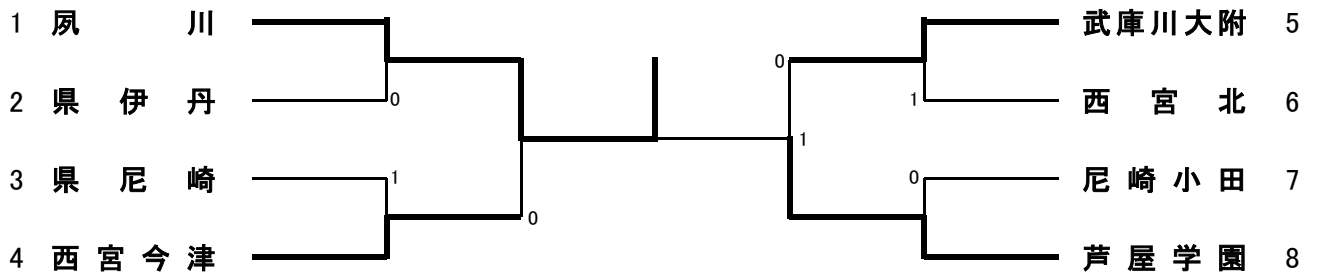

女子学校対抗・決勝トーナメント

女子学校対抗・決勝トーナメント（3位決定戦）

女子学校对抗

女子学校对抗（5～6位決定戦）

女子学校対抗のランキング表

第1位	夙川	県大会出場
第2位	芦屋学園	県大会出場
第3位	西宮今津	県大会出場
第3位	武庫川大附	県大会出場
第5位	県伊丹	県大会出場
第5位	尼崎小田	県大会出場
第5位	県尼崎	県大会出場
第5位	西宮北	県大会出場
第9位	市尼崎	県大会出場
第9位	小林聖心	県大会出場
第11位	市西宮	
第11位	市伊丹	