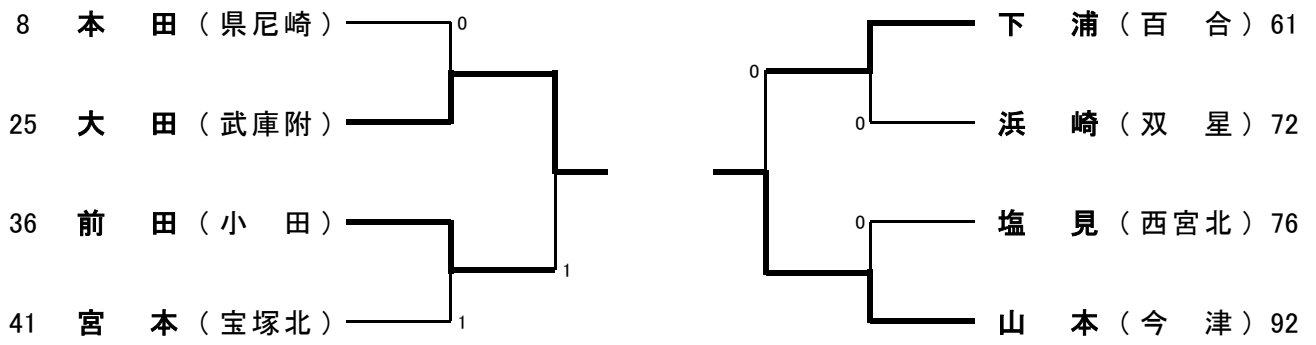

女子シングルス・決勝トーナメント

女子シングルス（9～10位決定戦）

女子シングルのランキング表

第1位	金本	夙川	県大会出場
第2位	平塚	夙川	県大会出場
第3位	中谷	芦屋学	県大会出場
第3位	森	夙川	県大会出場
第5位	太田	夙川	県大会出場
第5位	佐生	夙川	県大会出場
第5位	木原	夙川	県大会出場
第5位	榊田	芦屋学	県大会出場
第9位	加納	夙川	県大会出場
第9位	明空	夙川	県大会出場
第9位	岩国	芦屋学	県大会出場
第9位	奥山	夙川	県大会出場
第9位	明石	夙川	県大会出場
第9位	天内	芦屋学	県大会出場
第9位	金川	夙川	県大会出場
第9位	水鳥	芦屋学	県大会出場
第17位	鯉江	今津	県大会出場
第17位	松本	市西宮	県大会出場
第17位	池田	西宮北	県大会出場
第17位	南方	夙川	県大会出場
第21位	山本	今津	県大会出場
第21位	大田	武庫附	県大会出場
第23位	下浦	百合	
第23位	前田	小田	
第25位	宮本	宝塚北	
第25位	本田	県尼崎	
第25位	塩見	西宮北	
第25位	浜崎	双星	