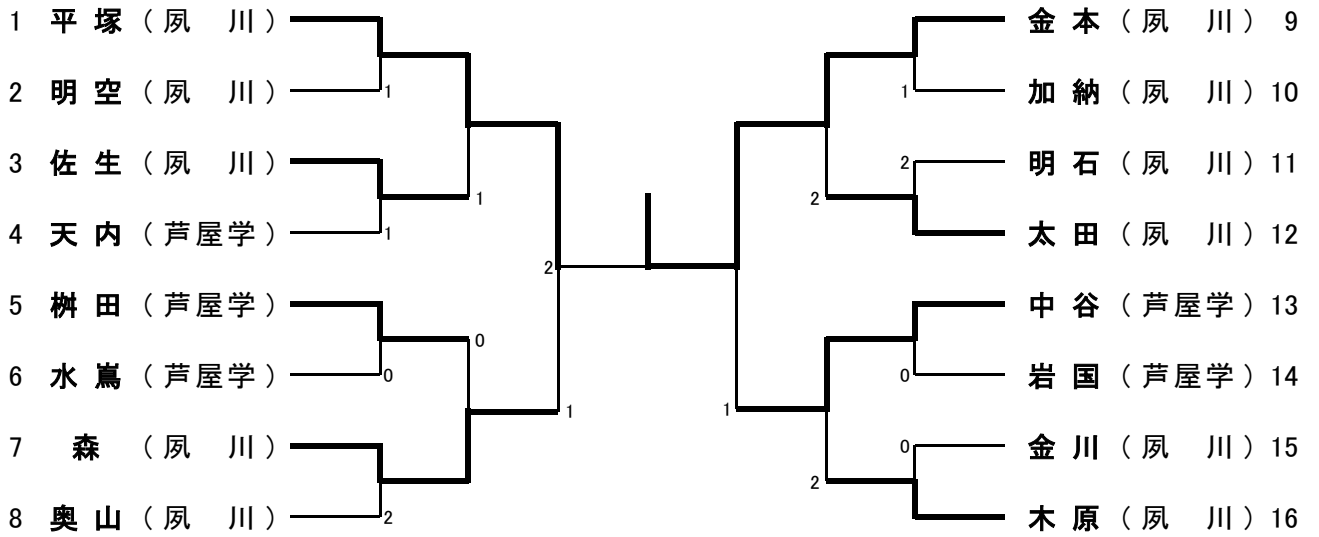

女子シングルス・決勝トーナメント

女子シングルス（9～10位決定戦）

女子シングルのランキング表

第1位	金本	夙川	県大会出場
第2位	平塚	夙川	県大会出場
第3位	中谷	芦屋学	県大会出場
第3位	森	夙川	県大会出場
第5位	太田	夙川	県大会出場
第5位	佐生	夙川	県大会出場
第5位	木原	夙川	県大会出場
第5位	榊田	芦屋学	県大会出場
第9位	加納	夙川	県大会出場
第9位	明空	夙川	県大会出場
第9位	岩国	芦屋学	県大会出場
第9位	奥山	夙川	県大会出場
第9位	明石	夙川	県大会出場
第9位	天内	芦屋学	県大会出場
第9位	金川	夙川	県大会出場
第9位	水鳥	芦屋学	県大会出場
第17位	鯉江	今津	県大会出場
第17位	松本	市西宮	県大会出場
第17位	池田	西宮北	県大会出場
第17位	南方	夙川	県大会出場
第21位	山本	今津	県大会出場
第21位	大田	武庫附	県大会出場
第23位	下浦	百合	
第23位	前田	小田	
第25位	宮本	宝塚北	
第25位	本田	県尼崎	
第25位	塩見	西宮北	
第25位	浜崎	双星	