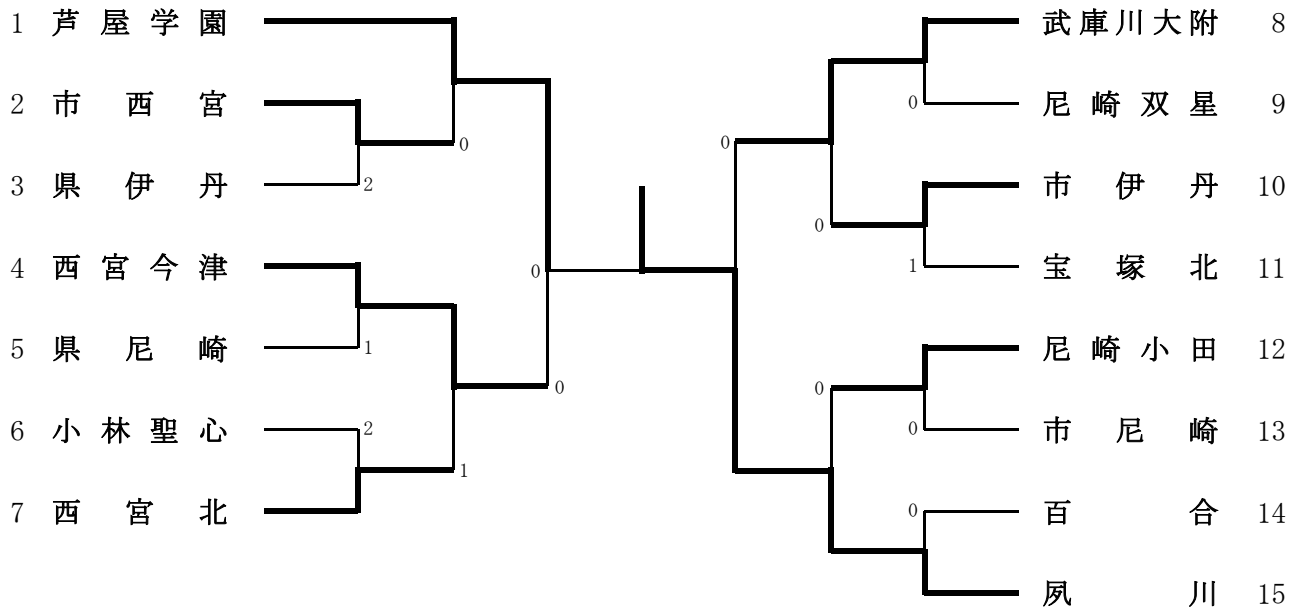

女子学校对抗A級

女子学校对抗A級（3位決定戦）

女子学校対抗A級のランキング表

第1位	夙川
第2位	芦屋学園
第3位	武庫川大附
第4位	西宮今津
第5位	尼崎小田
第5位	市西宮
第5位	市伊丹
第5位	西宮北