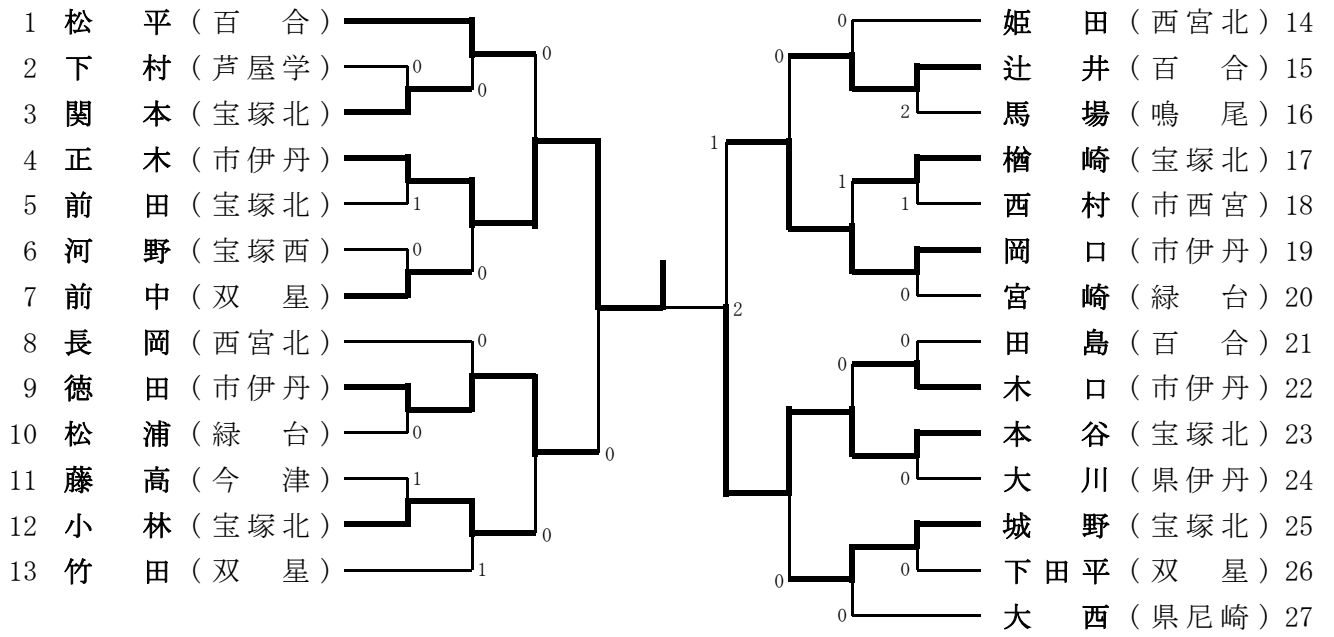

女子シングルスB級

女子シングルスB級のランキング表

第1位	正木	市伊丹
第2位	本谷	宝塚北
第3位	徳田	市伊丹
第3位	岡口	市伊丹