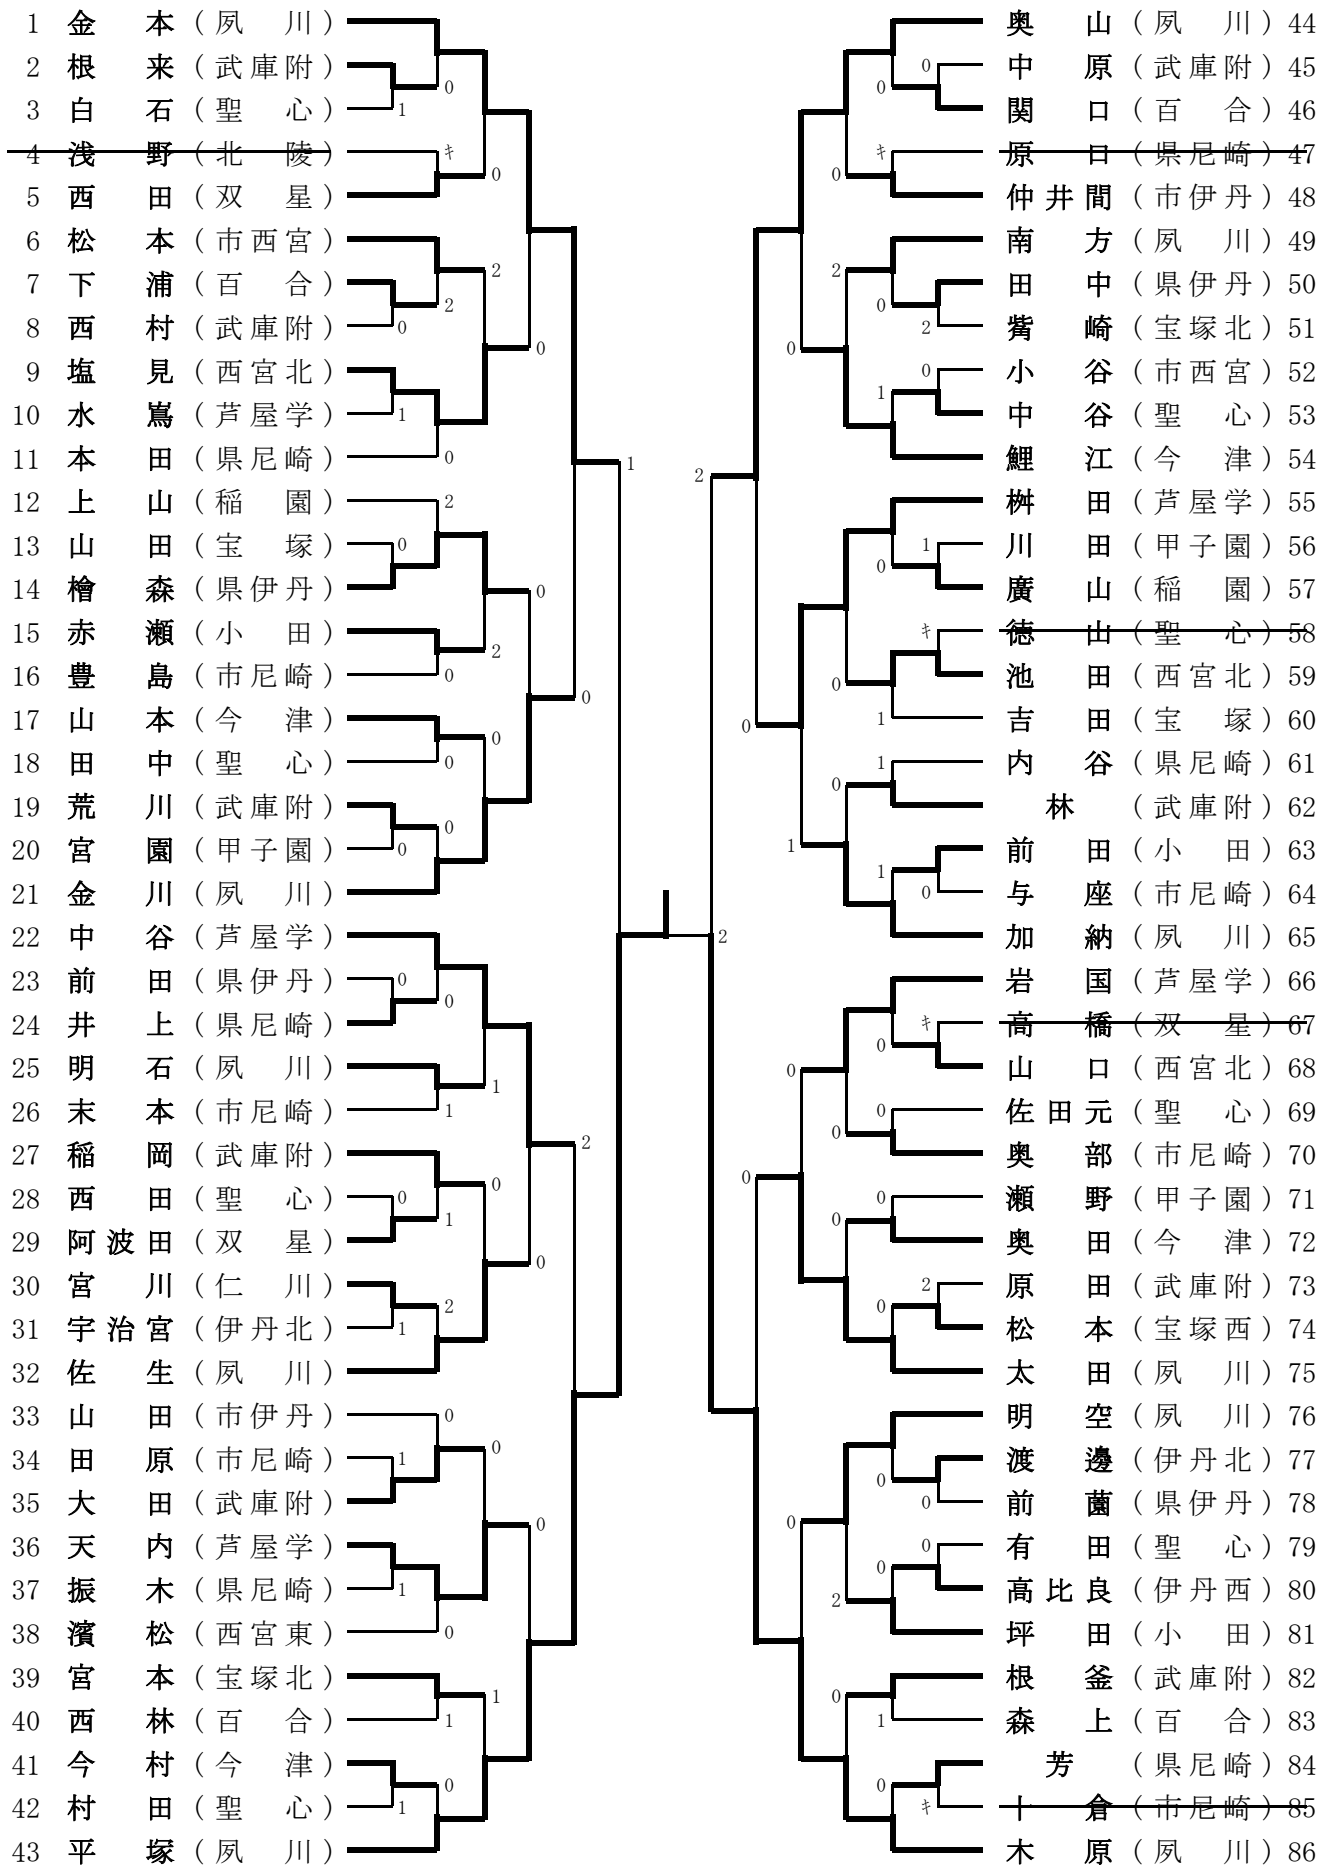

女子シングルスA級

女子シングルスA級のランキング表

第1位	平塚	夙川
第2位	木原	夙川
第3位	金本	夙川
第3位	奥山	夙川
第5位	中谷	芦屋学
第5位	太田	夙川
第5位	金川	夙川
第5位	榊田	芦屋学
第9位	天内	芦屋学
第9位	明空	夙川
第9位	塩見	西宮北
第9位	鯉江	今津
第9位	佐生	夙川
第9位	岩国	芦屋学
第9位	檜森	県伊丹
第9位	加納	夙川