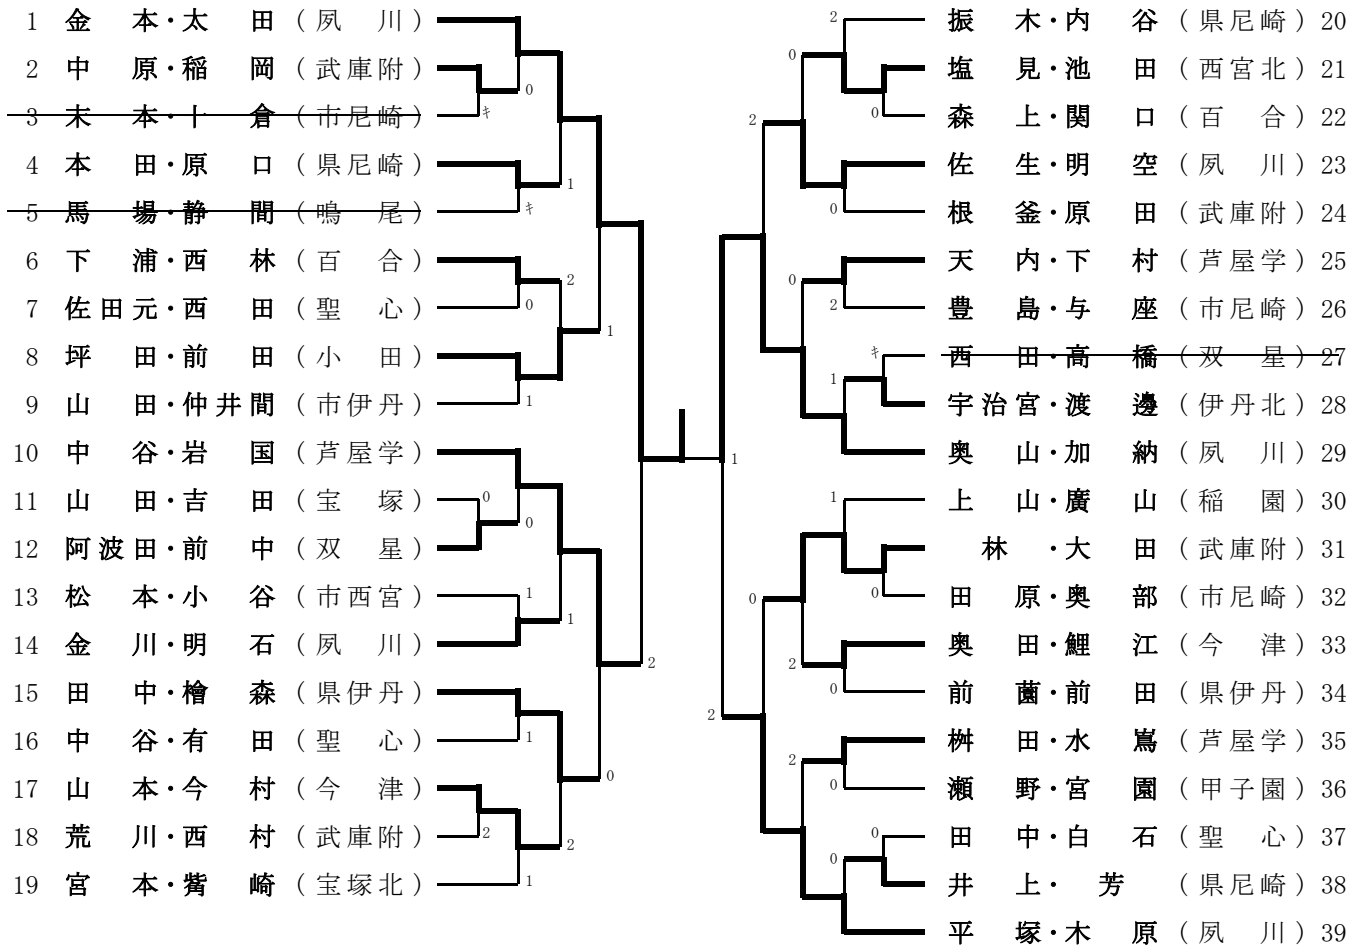

女子ダブルスA級

女子ダブルスA級のランキング表

第1位	金本・太田	夙川
第2位	奥山・加納	夙川
第3位	中谷・岩国	芦屋学
第3位	平塚・木原	夙川
第5位	坪田・前田	小田
第5位	佐生・明空	夙川
第5位	田中・檜森	県伊丹
第5位	林・大田	武庫附
第9位	本田・原口	県尼崎
第9位	天内・下村	芦屋学
第9位	金川・明石	夙川
第9位	榊田・水鷲	芦屋学
第9位	下浦・西林	百合
第9位	塩見・池田	西宮北
第9位	山本・今村	今津
第9位	奥田・鯉江	今津