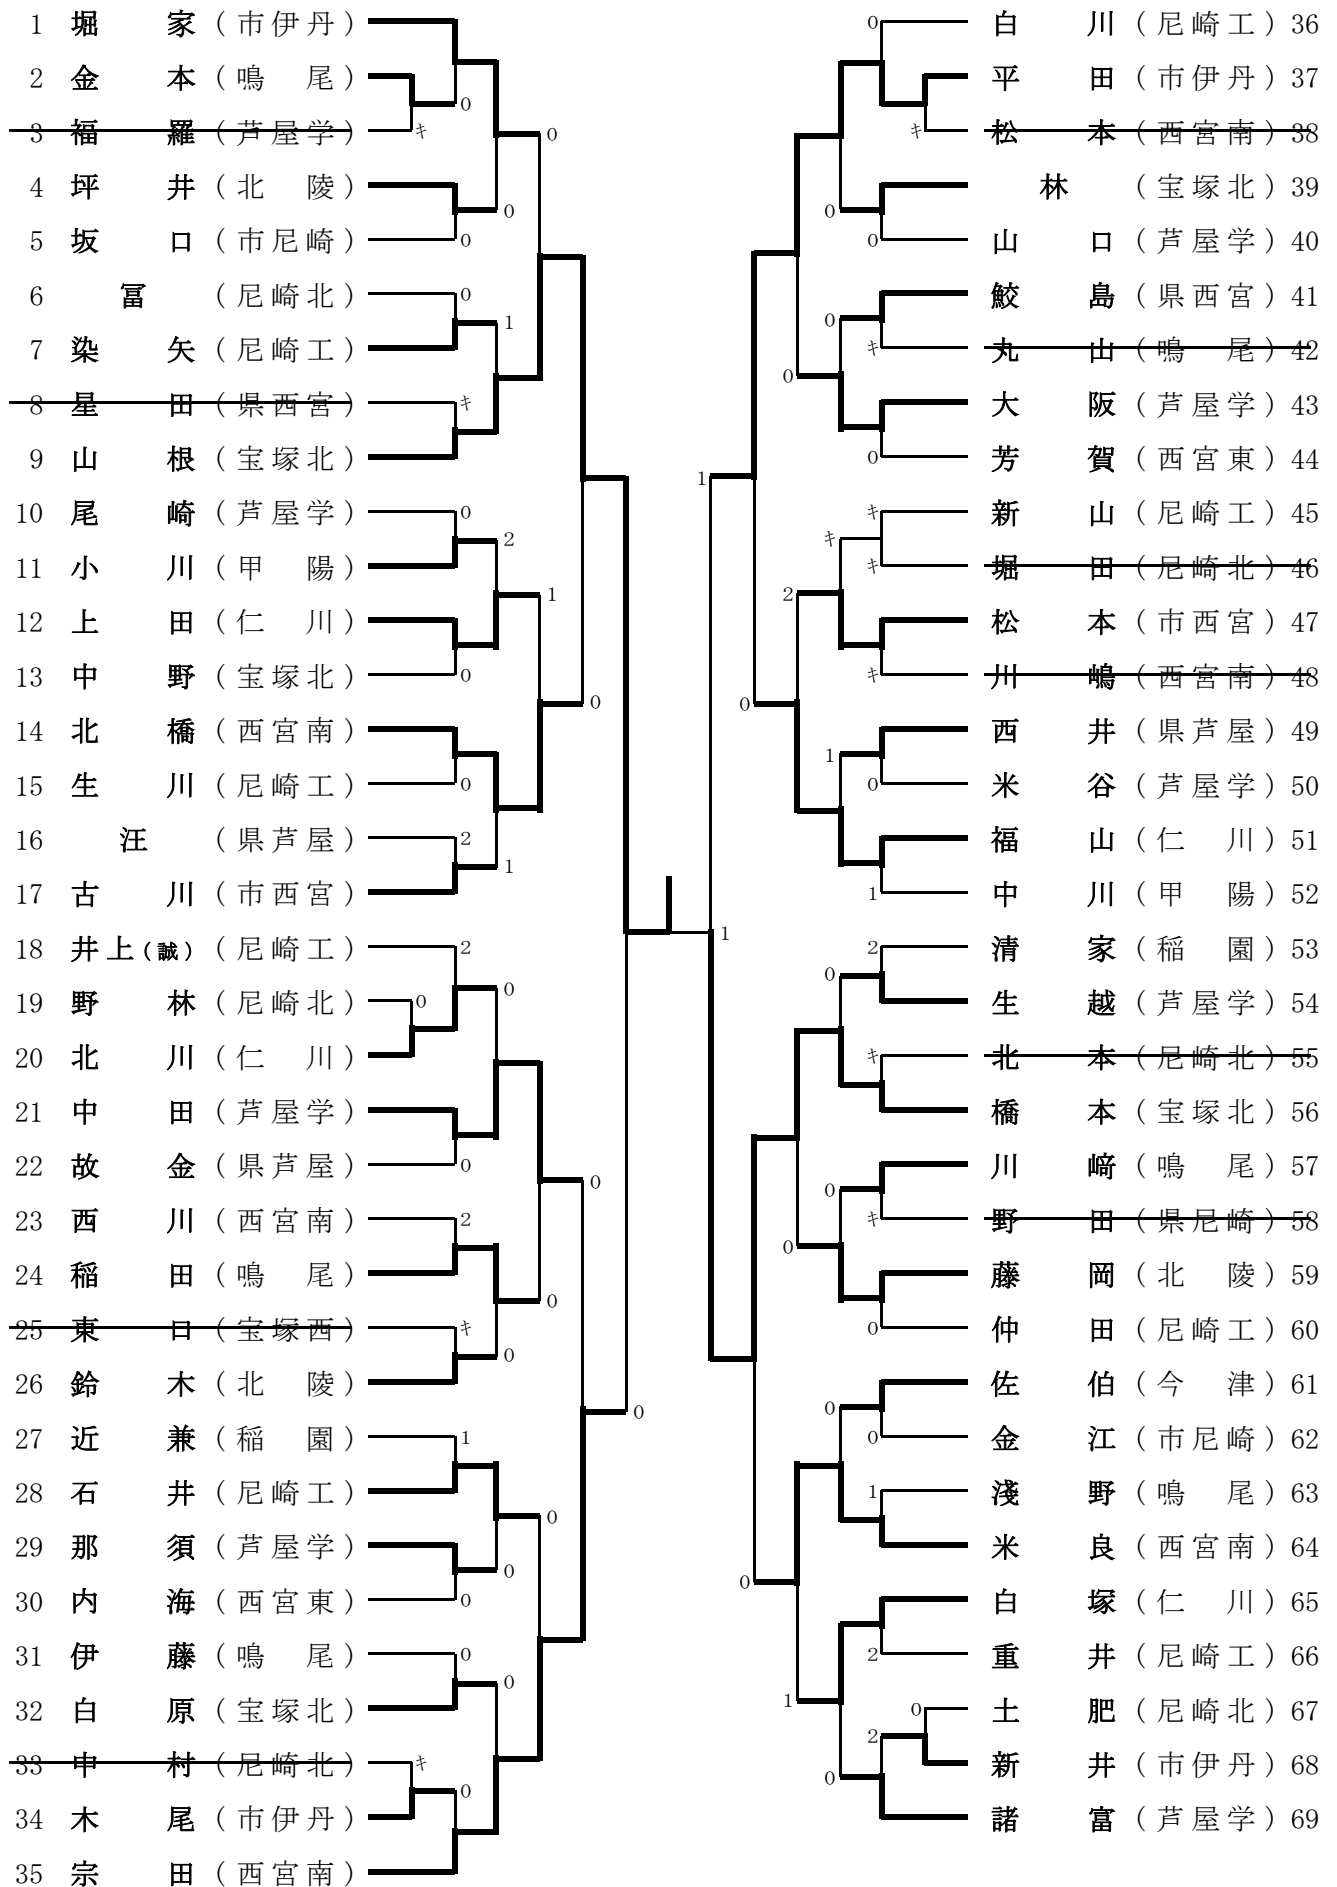

男子シングルスB級

男子シングルスB級のランキング表

第1位	山根	宝塚北
第2位	橋本	宝塚北
第3位	宗田	西宮南
第3位	平田	市伊丹